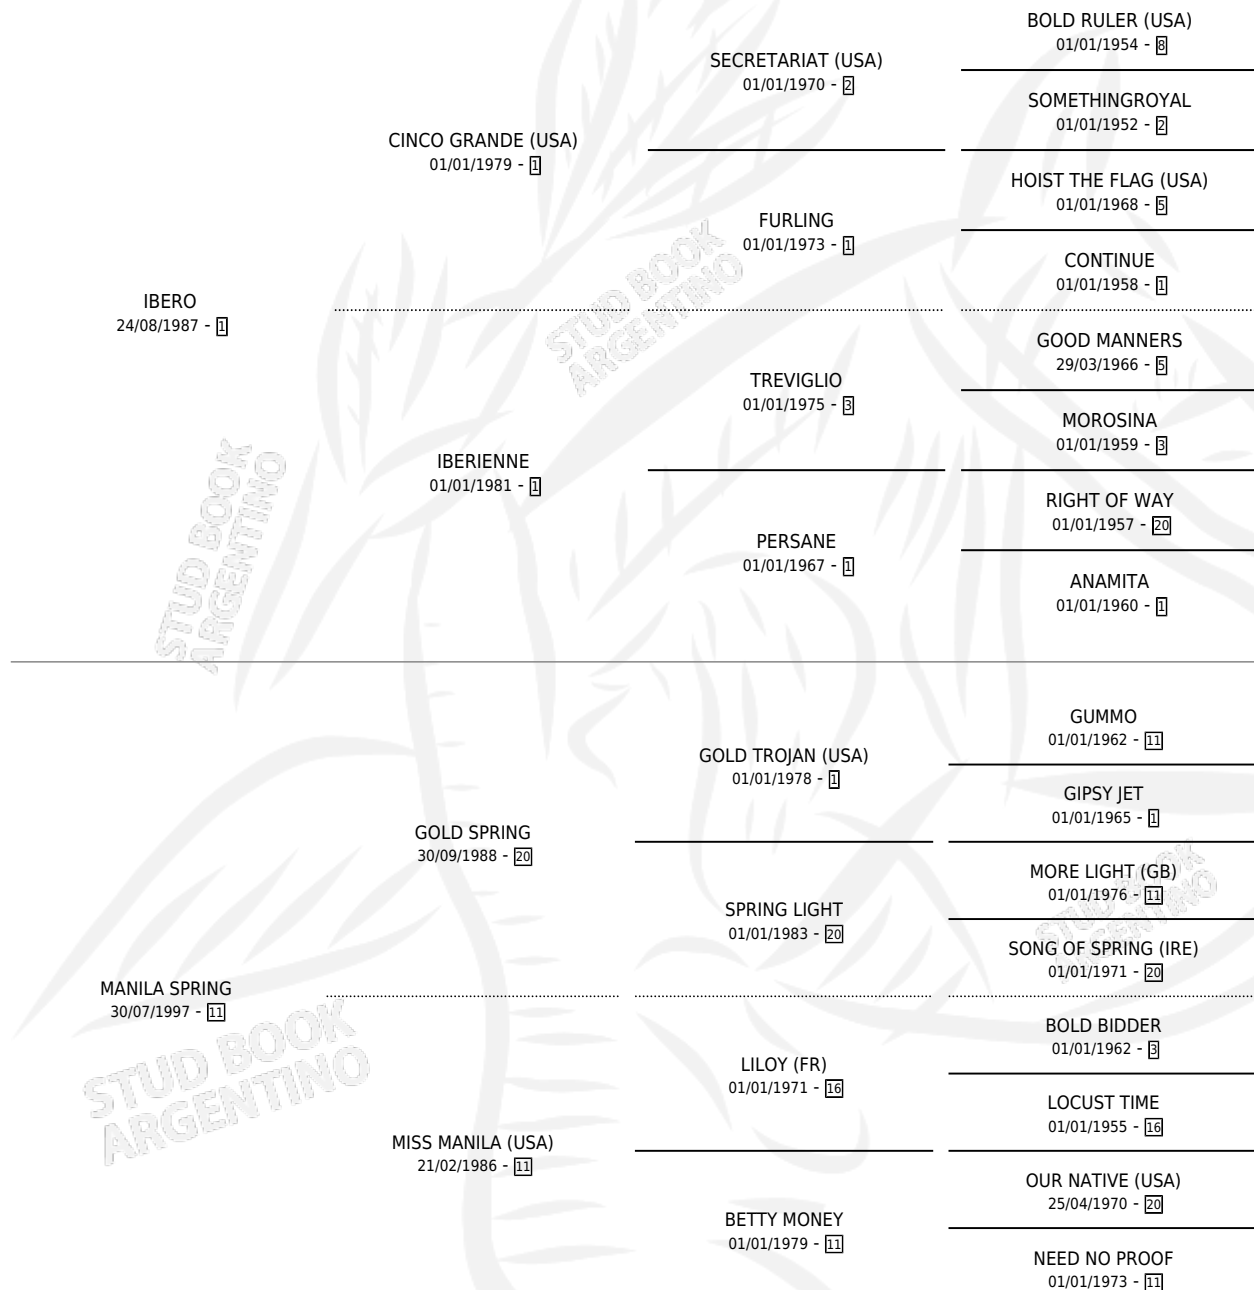

MANIPULADORA

por **IBERO** y **MANILA SPRING** por **GOLD SPRING**

Argentina · Hembra · Alazan · SP · 29/08/2001
Familia 11-f · Volumen 37

ESTADO

TIPIFICACIÓN SANGUÍNEA	✓
TIPIFICACIÓN POR ADN	✓
PASAPORTE	X
IDENTIFICACIÓN POR MICROCHIP	X
REPRODUCTOR	✓

Lugar de nacimiento: Las Dos Manos

Criador: Las Dos Manos

~

HIJOS

	MACHOS	HEMBRAS
6 NACIERON	4	2
5 CORRIERON	4	1
4 GANARON	3	1
0 GANADORES CL	0 GANADORES GR	0 GANADORES G1

PEDIGREE

CAMPAÑA

Solo carreras oficiales de Argentina

Ganadora de 4 carreras en San Isidro, Palermo y La Plata - \$70,776, a los 3,4 y 5 años.

POR DISTANCIA

HIPODROMO	CC	1°	2°	3°	4°	5°	NP	CLC	CLG	CLCG1	CLGG1	IMPORTE
LA PLATA	10	2	3	1	2	0	2	0	0	0	0	\$31,726
1400 MTS	7	2	1	1	1	0	2	0	0	0	0	\$25,320
1600 MTS	2	0	2	0	0	0	0	0	0	0	0	\$5,670
1500 MTS	1	0	0	0	1	0	0	0	0	0	0	\$736
PALERMO	10	1	2	2	0	3	2	0	0	0	0	\$21,750
1400 MTS	3	0	1	1	0	1	0	0	0	0	0	\$6,500
1200 MTS	6	1	1	1	0	2	1	0	0	0	0	\$15,250
1000 MTS	1	0	0	0	0	0	1	0	0	0	0	\$0
SAN ISIDRO	5	1	1	0	1	0	2	0	0	0	0	\$17,300
1400 MTS	3	1	0	0	0	0	2	0	0	0	0	\$13,100
1200 MTS	2	0	1	0	1	0	0	0	0	0	0	\$4,200