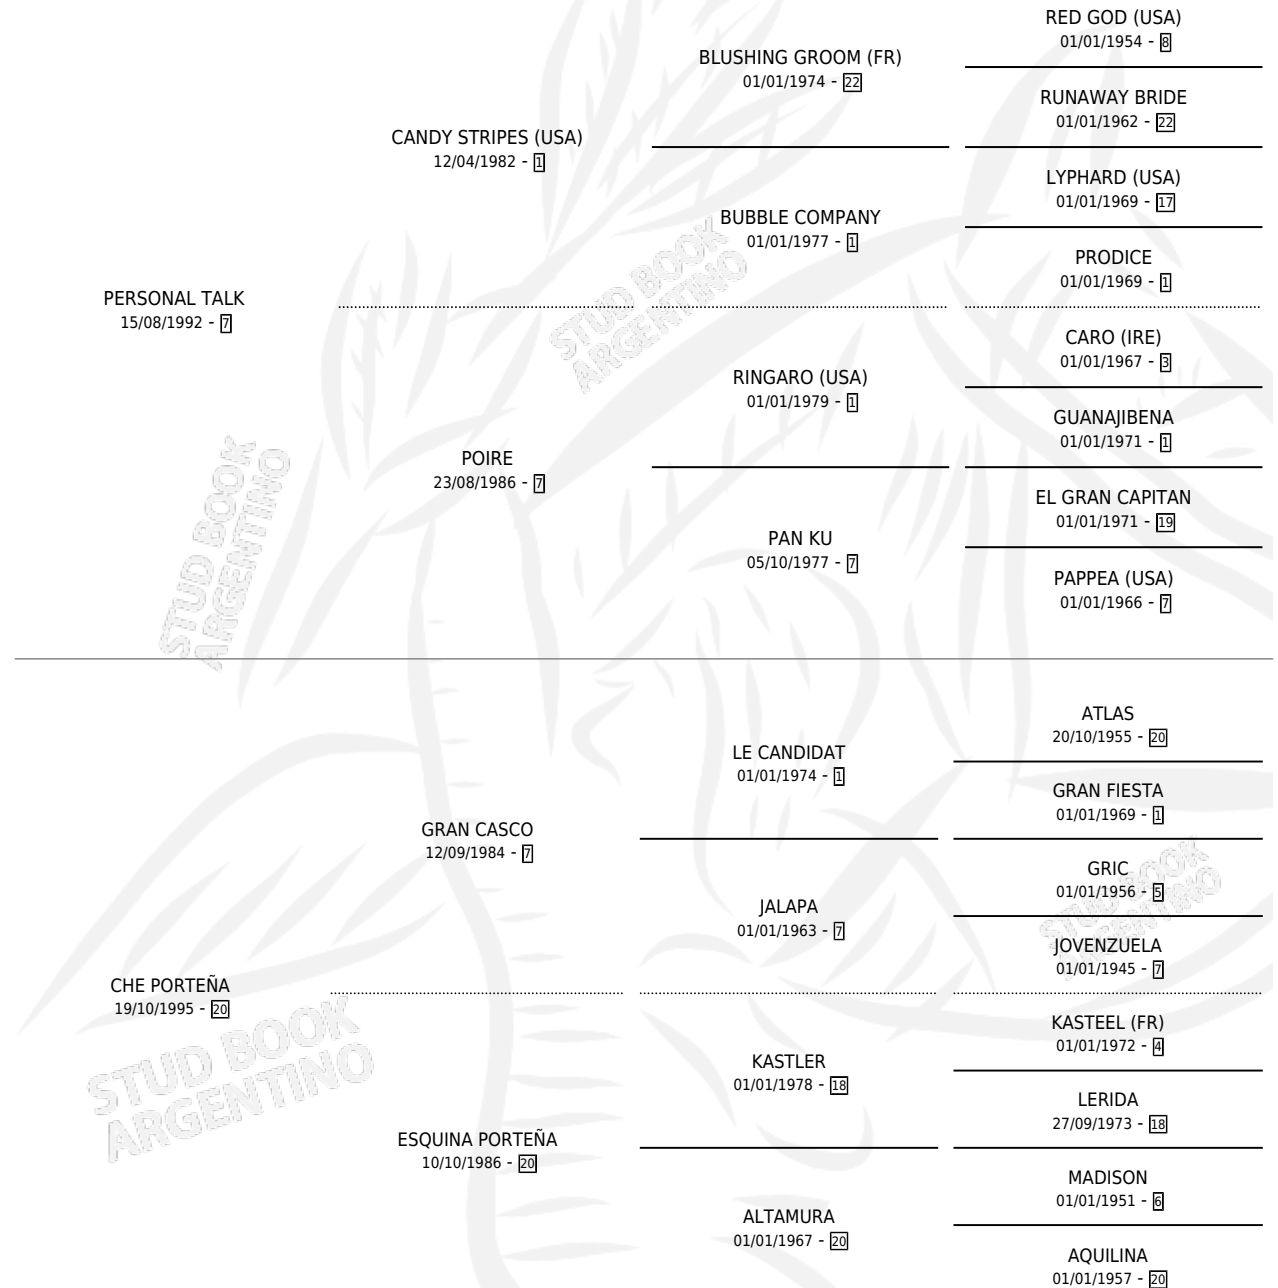

TALK PORTEÑA

por PERSONAL TALK y CHE PORTEÑA por GRAN CASCO

Argentina · Hembra · Alazan · SP · 06/11/2001
Familia 20 · Volumen 37

ESTADO

TIPIFICACIÓN SANGUÍNEA	✓
TIPIFICACIÓN POR ADN	X
PASAPORTE	X
IDENTIFICACIÓN POR MICROCHIP	X
REPRODUCTOR	X

Lugar de nacimiento: El Cuadrero

Criador: Sin dato

PEDIGREE

TALK PORTEÑA

Datos oficiales del Stud Book Argentino

Documento generado el 11/05/2026

studbook.org.ar