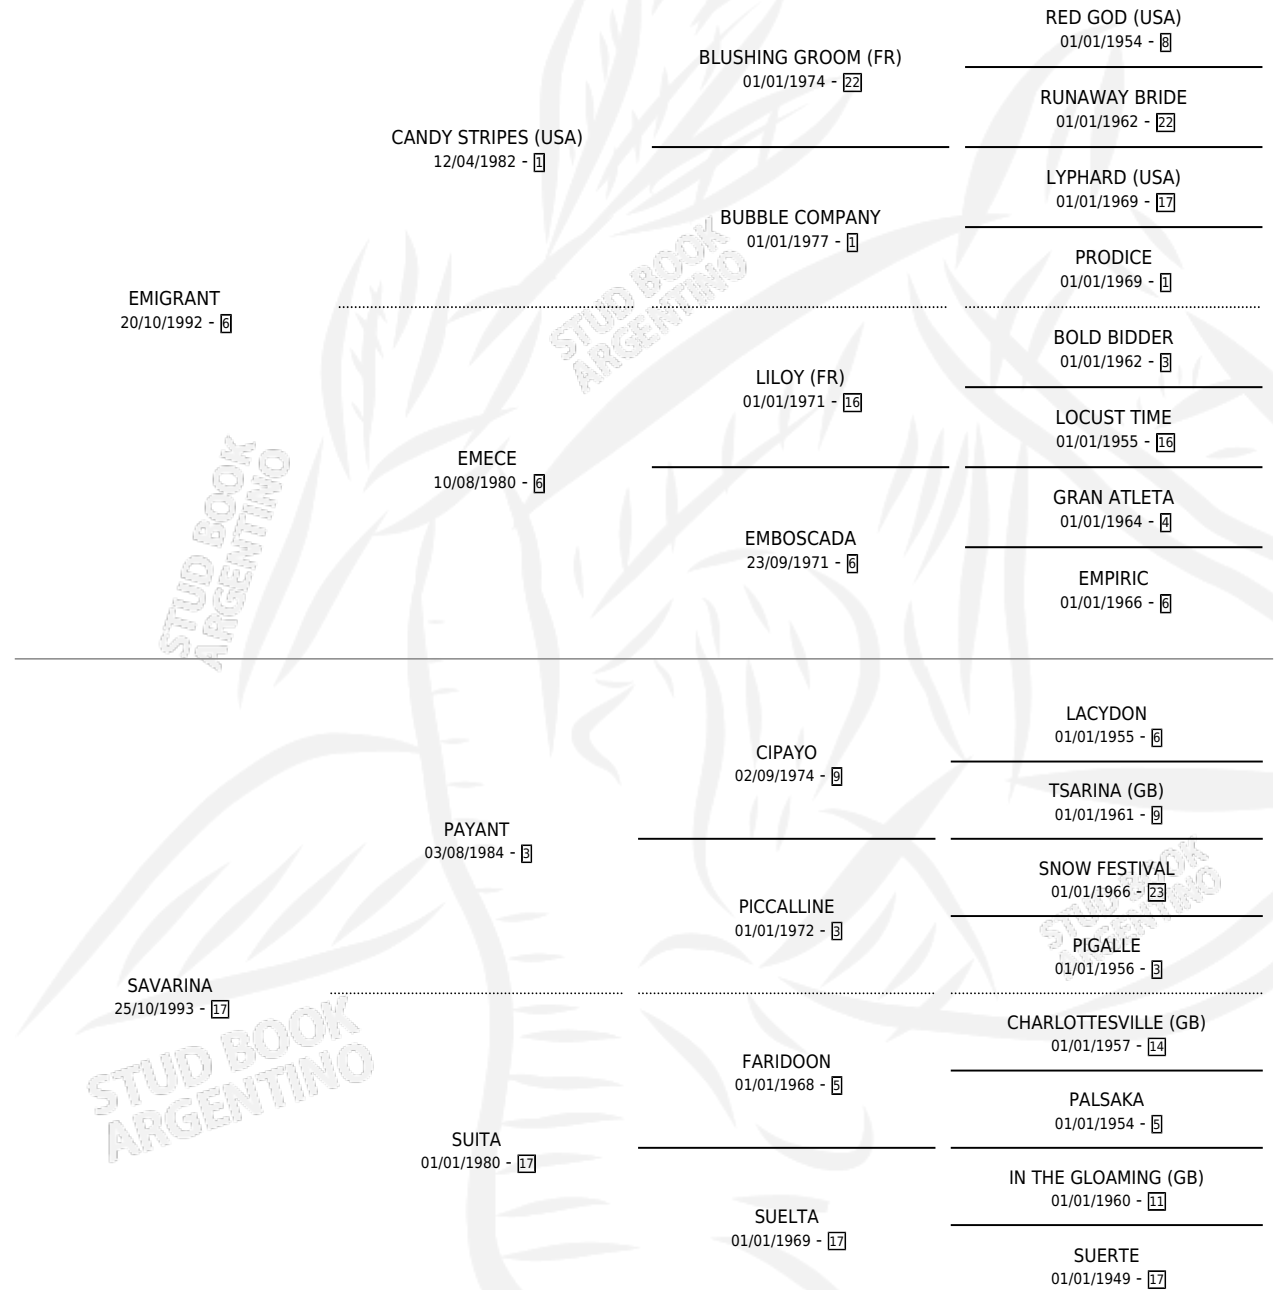

SAVARANT

por EMIGRANT y SAVARINA por PAYANT

Argentina · Hembra · Zaino · SP · 27/10/2001
Familia 17-b · Volumen 37

ESTADO

TIPIFICACIÓN SANGUÍNEA	X
TIPIFICACIÓN POR ADN	X
PASAPORTE	X
IDENTIFICACIÓN POR MICROCHIP	X
REPRODUCTOR	X

Lugar de nacimiento: Nobleza
Criador: Garcia Manuel Francisco

PEDIGREE

SAVARANT

Datos oficiales del Stud Book Argentino

Documento generado el 04/05/2026

studbook.org.ar