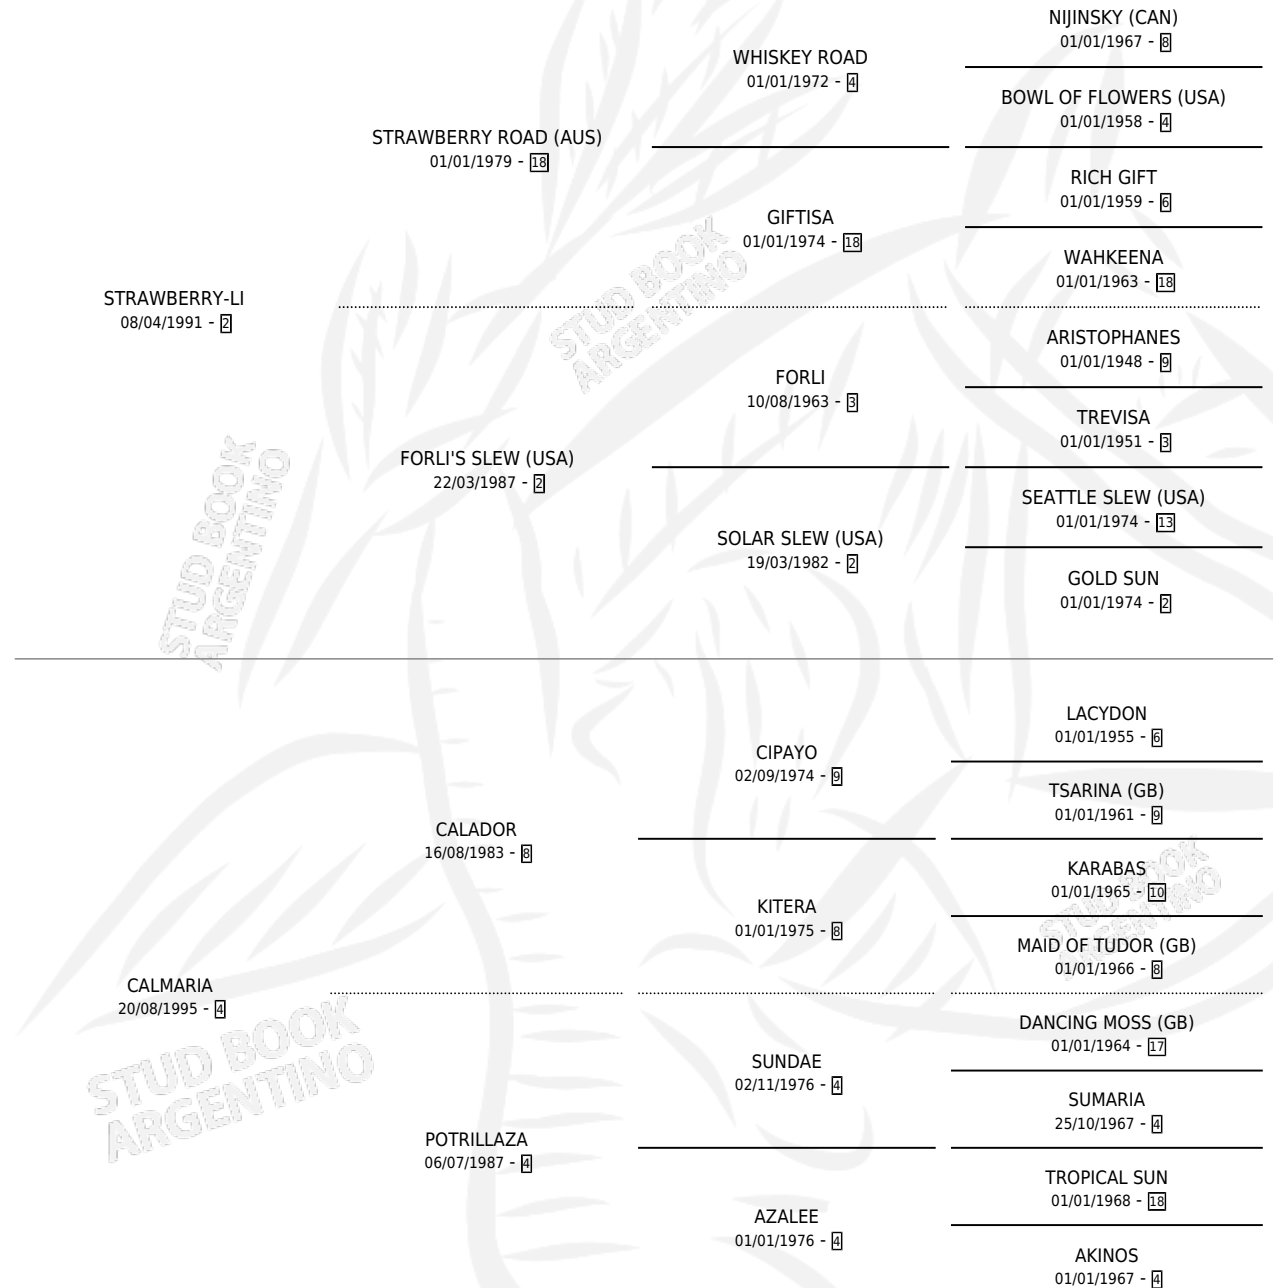

CALBERRY

por STRAWBERRY-LI y CALMARIA por CALADOR

Argentina · Macho · Zaino · SP · 20/10/2001
Familia 4-b · Volumen 37

ESTADO

TIPIFICACIÓN SANGUÍNEA	X
TIPIFICACIÓN POR ADN	X
PASAPORTE	X
IDENTIFICACIÓN POR MICROCHIP	X
REPRODUCTOR	X

Lugar de nacimiento: Nobleza

Criador: La Madrugada

PEDIGREE

CALBERRY

Datos oficiales del Stud Book Argentino

Documento generado el 04/05/2026

studbook.org.ar