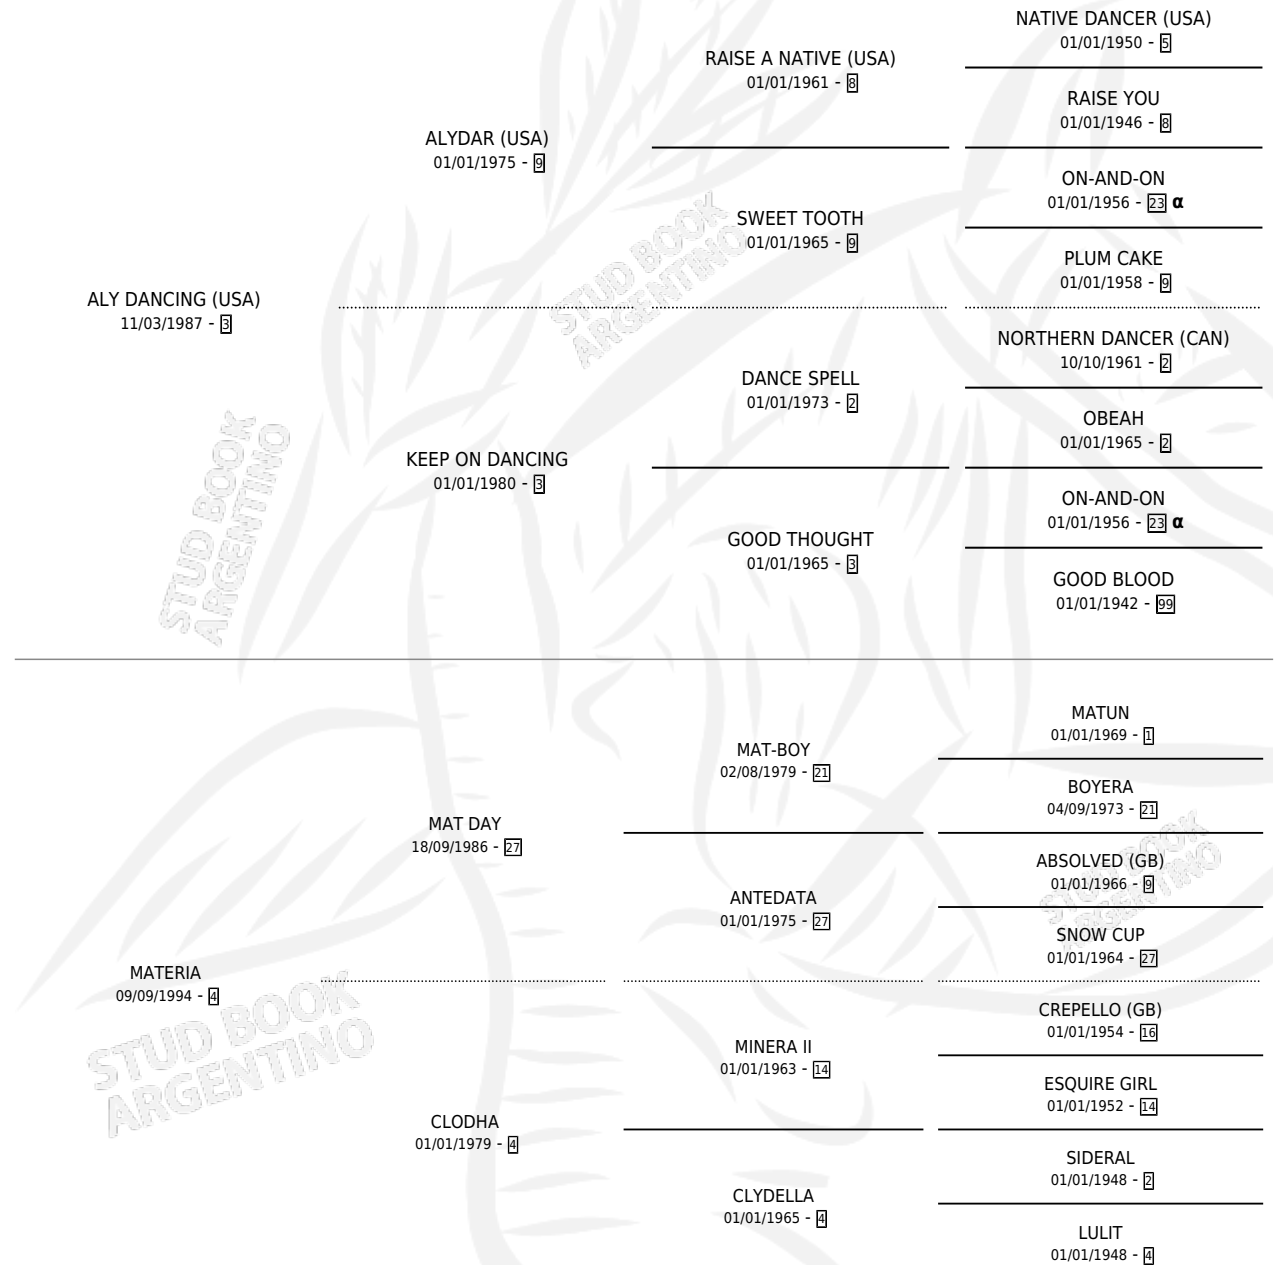

# ALY MATERIALISTA

por **ALY DANCING (USA)** y **MATERIA** por **MAT DAY**

Argentina · Macho · Zaino Colorado · SP · 08/12/2001  
Familia 4-j · Volumen 37

## ESTADO

TIPIFICACIÓN SANGUÍNEA	✓
TIPIFICACIÓN POR ADN	✓
PASAPORTE	X
IDENTIFICACIÓN POR MICROCHIP	X
REPRODUCTOR	X

**Lugar de nacimiento:** Manzanares

**Criador:** Sin dato

## PEDIGREE

INBREEDING : α