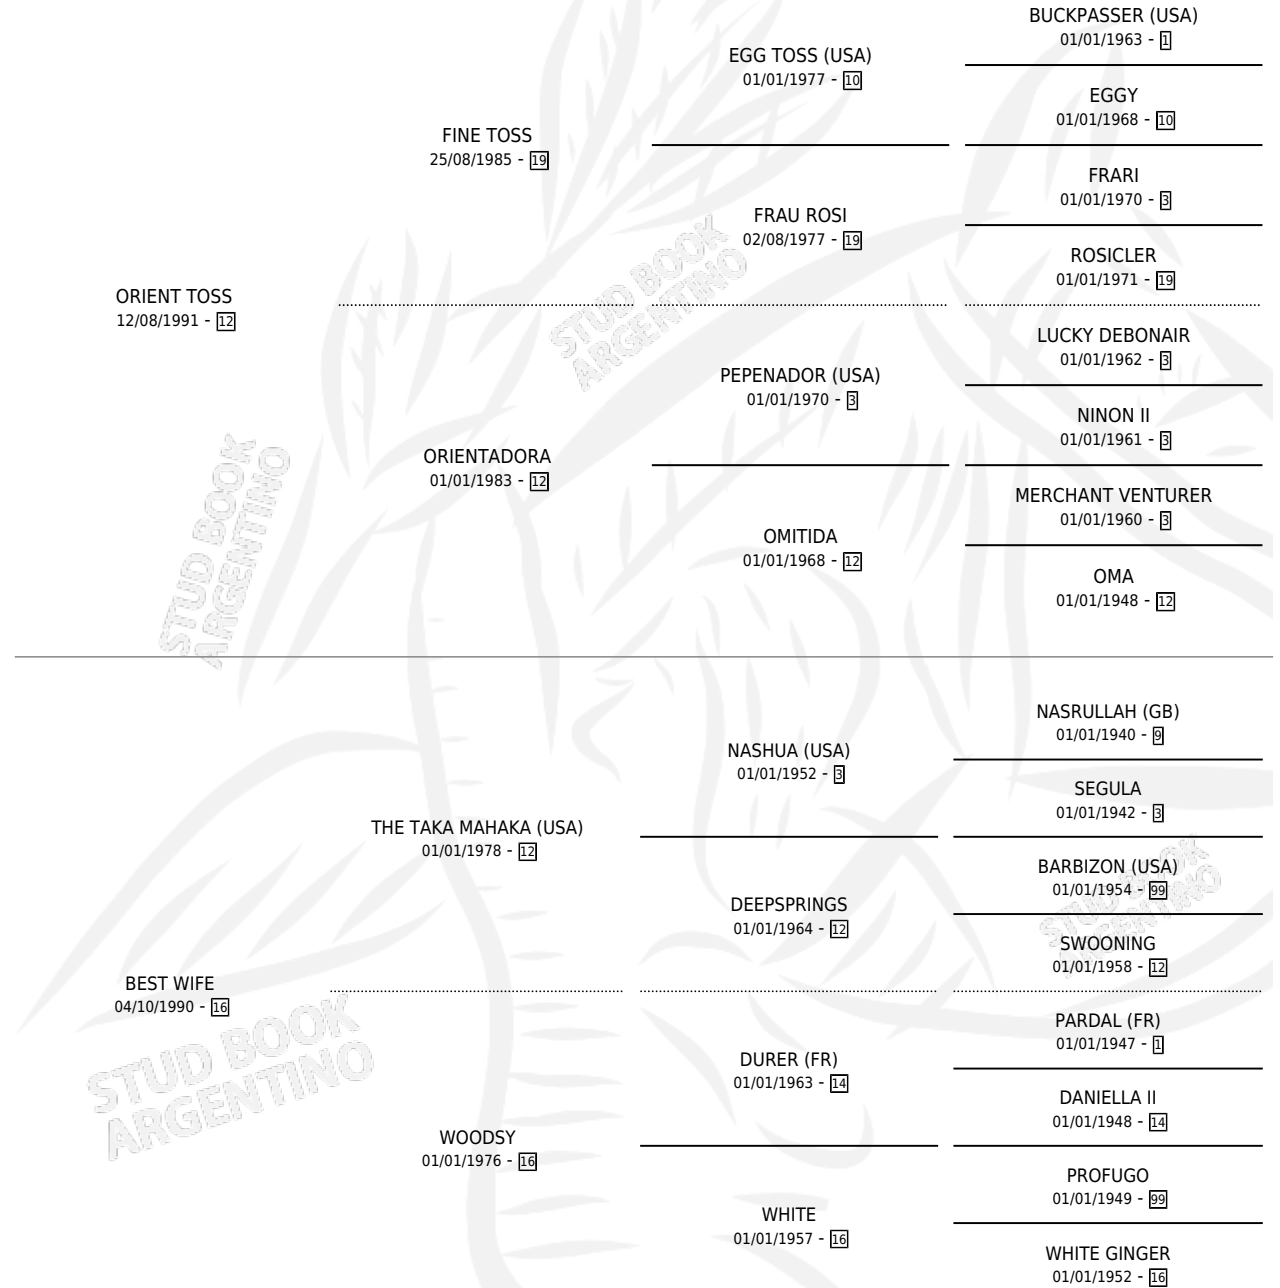

ORILLERA TOSS

por **ORIENT TOSS** y **BEST WIFE** por **THE TAKA MAHAKA (USA)**

Argentina · Hembra · Zaino Doradillo · SP · 15/11/2001
Familia 16-e · Volumen 37

ESTADO

TIPIFICACIÓN SANGUÍNEA	✓
TIPIFICACIÓN POR ADN	✓
PASAPORTE	X
IDENTIFICACIÓN POR MICROCHIP	X
REPRODUCTOR	✓

Lugar de nacimiento: Rincon Del Parana

Criador: Sin dato

~

HIJOS

	MACHOS	HEMBRAS
1 NACIERON	0	1
SIN ACTUACIONES		

PEDIGREE

S

mientos 1 / Efectividad 50.00%