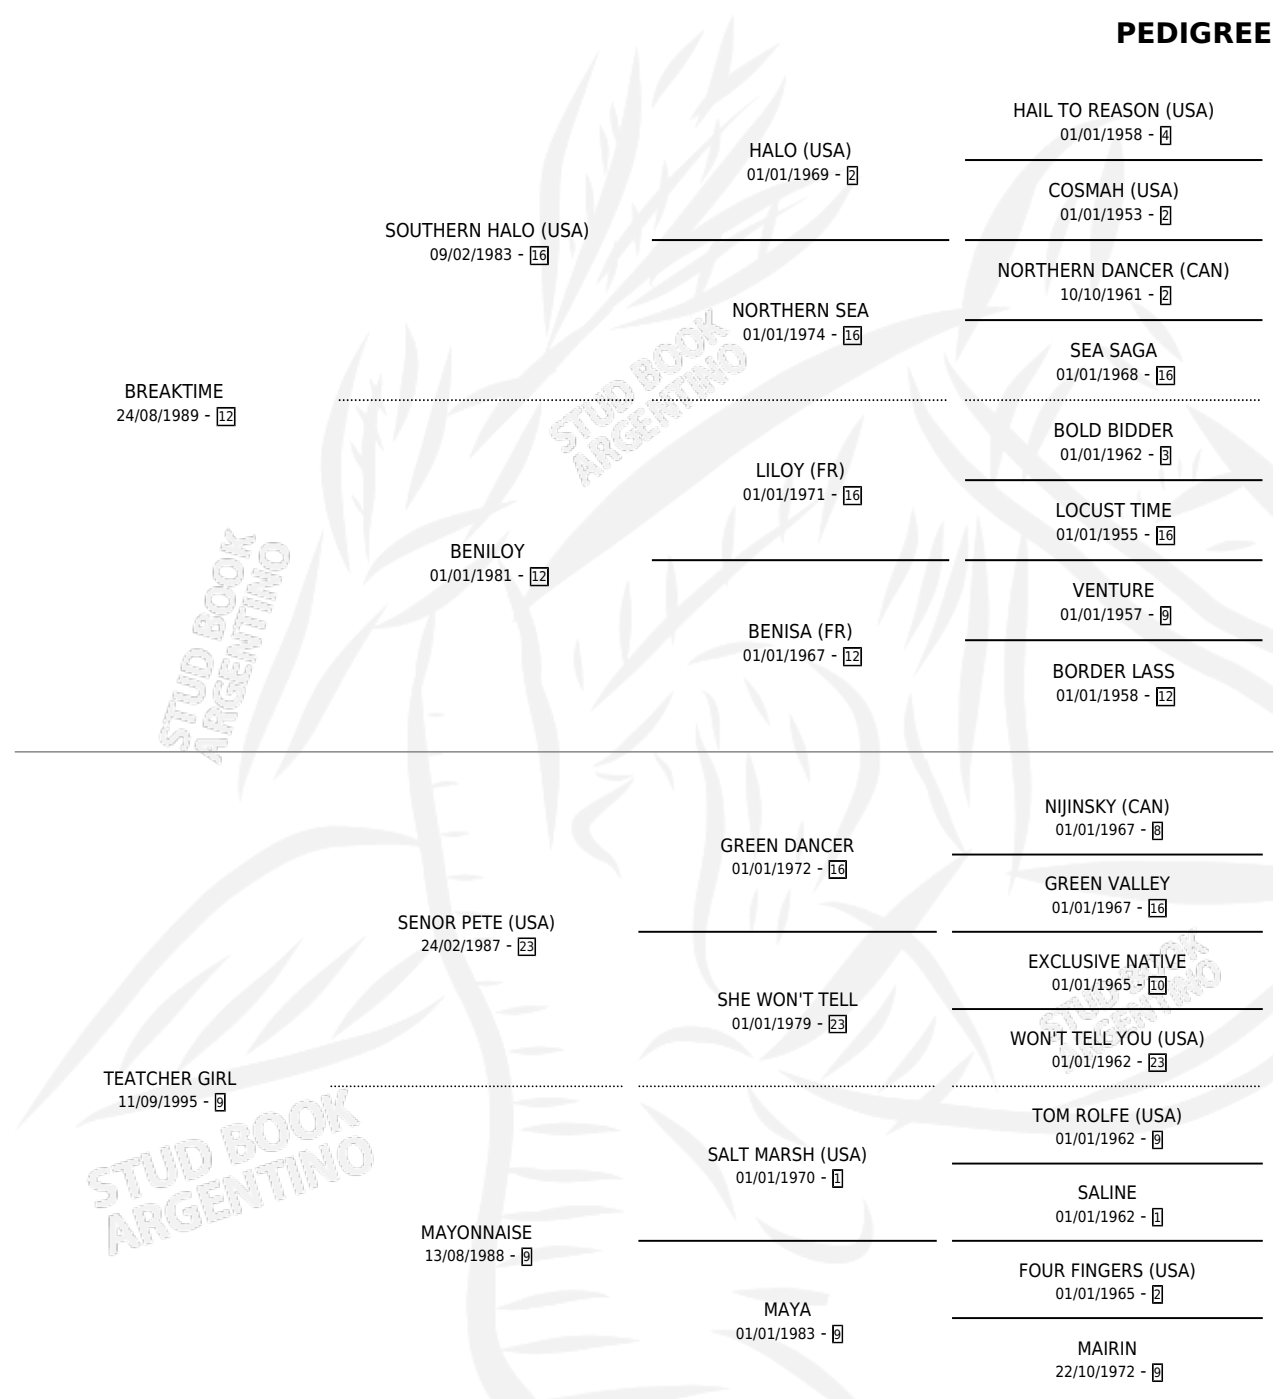

PETE TIME

por **BREAKTIME** y **TEATCHER GIRL** por **SEÑOR PETE**
(USA)

Argentina · Hembra · Zaino · SP · 07/11/2001
Familia 9-g · Volumen 37

ESTADO

TIPIFICACIÓN SANGUÍNEA	✓
TIPIFICACIÓN POR ADN	✓
PASAPORTE	X
IDENTIFICACIÓN POR MICROCHIP	X
REPRODUCTOR	✓

Lugar de nacimiento: Don Viyo
Criador: Don Viyo

~

HIJOS

	MACHOS	HEMBRAS
3 NACIERON	0	3
1 CORRIERON	0	1

SIN ACTUACIONES

PEDIGREE

CAMPAÑA

Solo carreras oficiales de Argentina