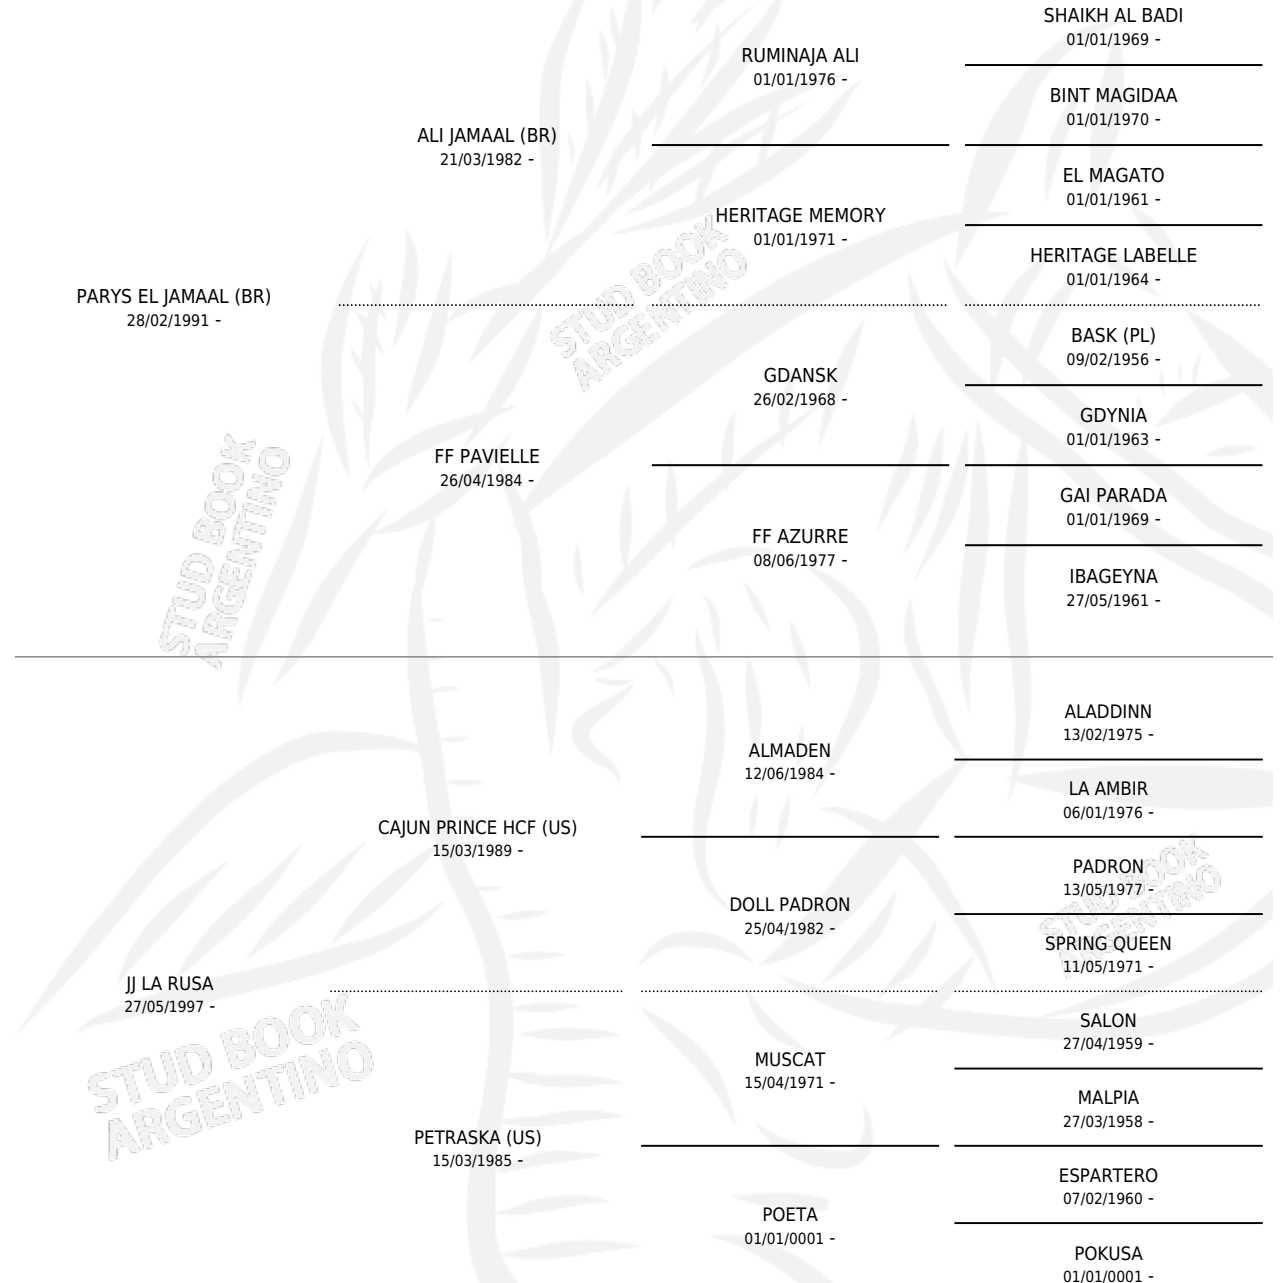

HED SUM

por PARYS EL JAMAAL (BR) y JJ LA RUSA por CAJUN PRINCE HCF (US)

Argentina · Hembra · Tordillo · AP · 26/09/2001
Familia · Volumen 37

ESTADO

TIPIFICACIÓN SANGUÍNEA	✓
TIPIFICACIÓN POR ADN	✓
PASAPORTE	X
IDENTIFICACIÓN POR MICROCHIP	X
REPRODUCTOR	✓

Lugar de nacimiento: El Dok
Criador: El Dok

~

HIJOS

	MACHOS	HEMBRAS
2 NACIERON	1	1
SIN ACTUACIONES		

PEDIGREE