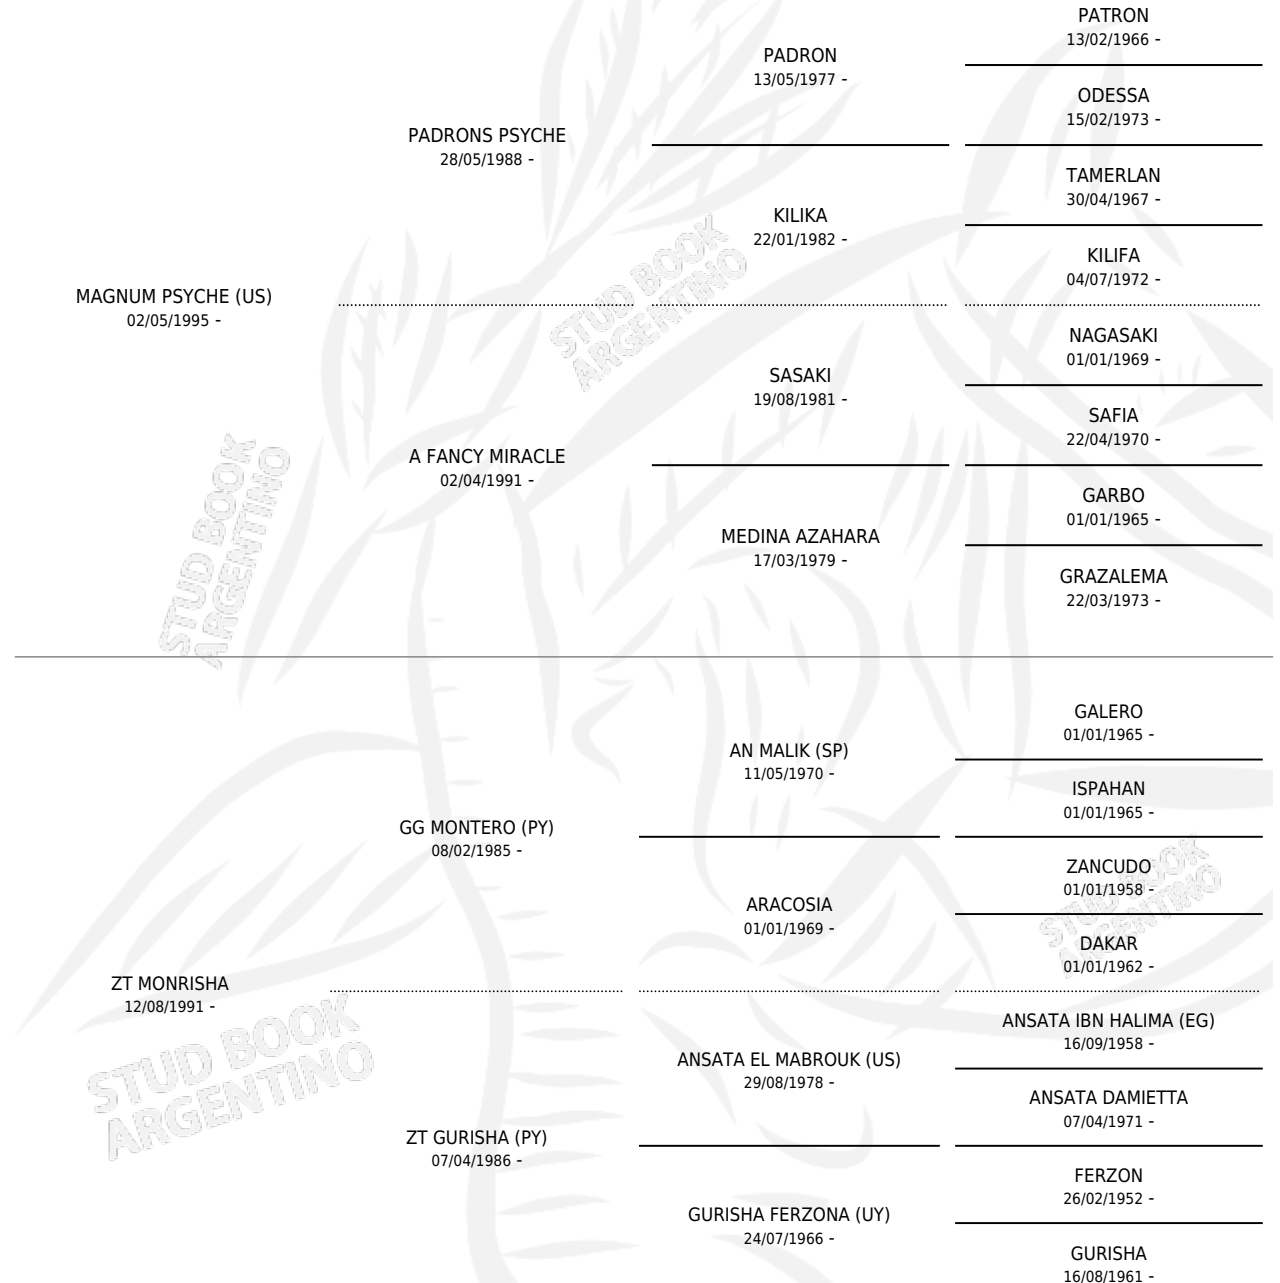

HED SANTELMO

por **MAGNUM PSYCHE (US)** y **ZT MONRISHA** por **GG MONTERO (PY)**

Argentina · Macho · Alazan · AP · 17/03/2001
Familia · Volumen 37

ESTADO

TIPIFICACIÓN SANGUÍNEA	✓
TIPIFICACIÓN POR ADN	✓
PASAPORTE	X
IDENTIFICACIÓN POR MICROCHIP	X
REPRODUCTOR	✓

Lugar de nacimiento: El Dok
Criador: El Dok

~

HIJOS

	MACHOS	HEMBRAS
8 NACIERON	4	4
SIN ACTUACIONES		

PEDIGREE

EXPORTACIÓN / IMPORTACIÓN

FECHA	MOVIMIENTO	PAÍS
18/01/2006	EXPORTADO	COLOMBIA

SERVICIOS PADRILLO