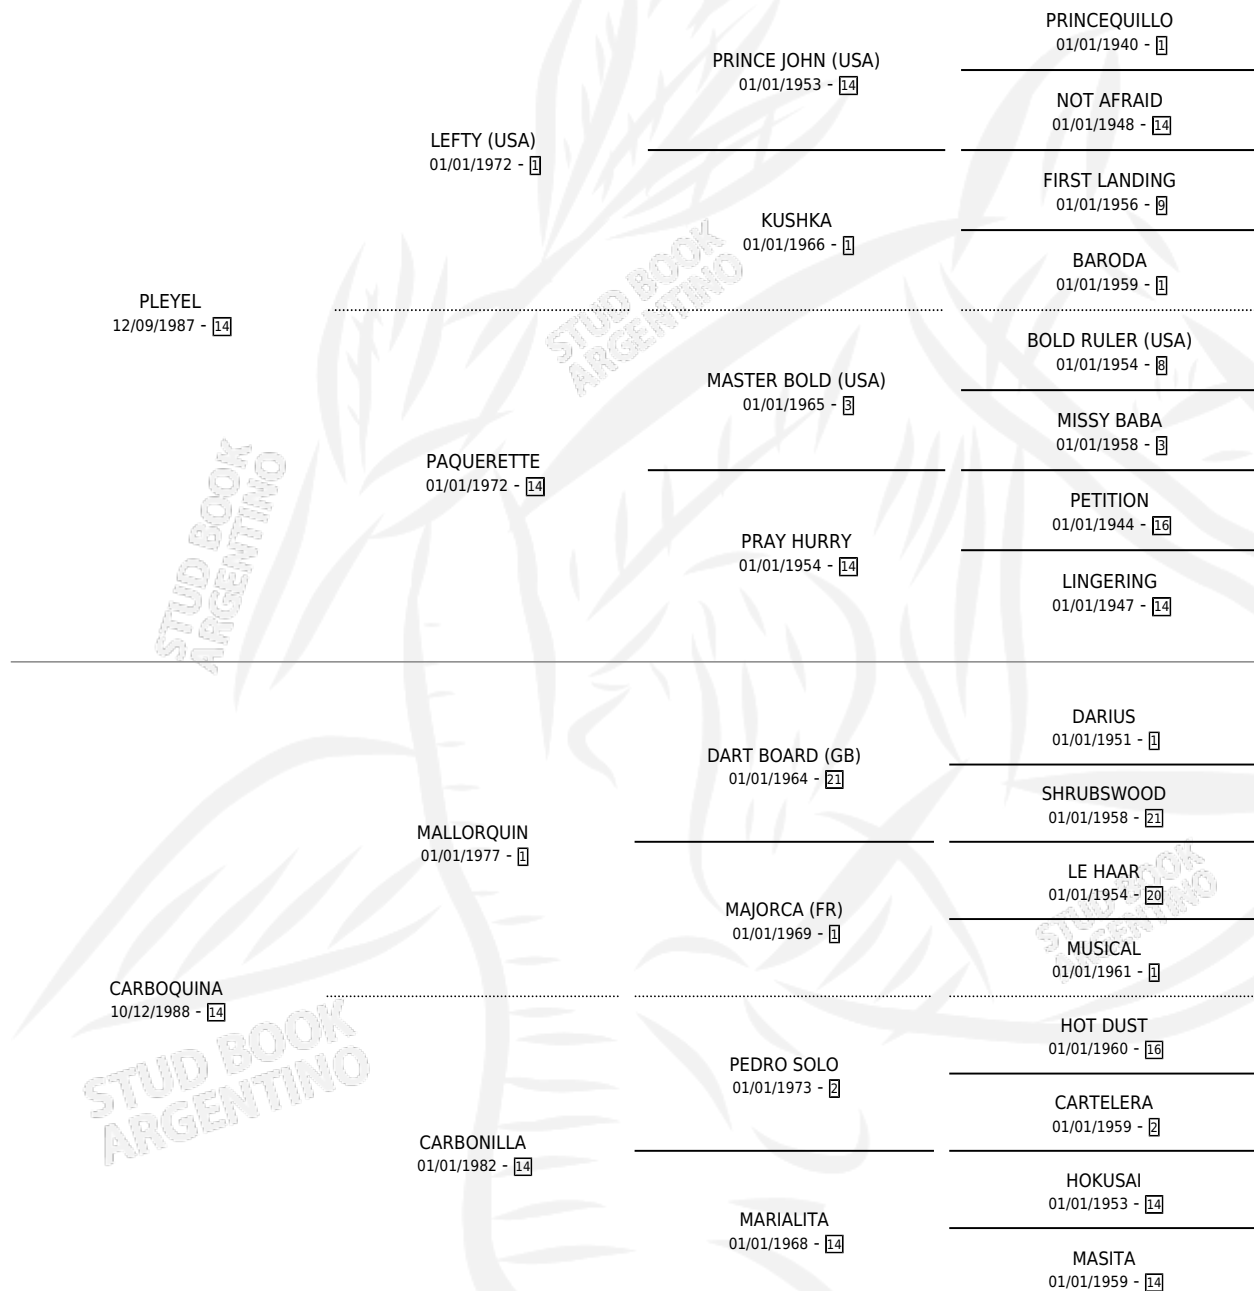

URAÑO PLEY

por PLEYEL y CARBOQUINA por MALLORQUIN

Argentina · Macho · Zaino · SP · 20/12/2001
Familia 14-f · Volumen 37

ESTADO

TIPIFICACIÓN SANGUÍNEA	✓
TIPIFICACIÓN POR ADN	X
PASAPORTE	X
IDENTIFICACIÓN POR MICROCHIP	X
REPRODUCTOR	X

Lugar de nacimiento: Nora Mabel

Criador: Nora Mabel

PEDIGREE

URAÑO PLEY

Datos oficiales del Stud Book Argentino

Documento generado el 03/05/2026

studbook.org.ar