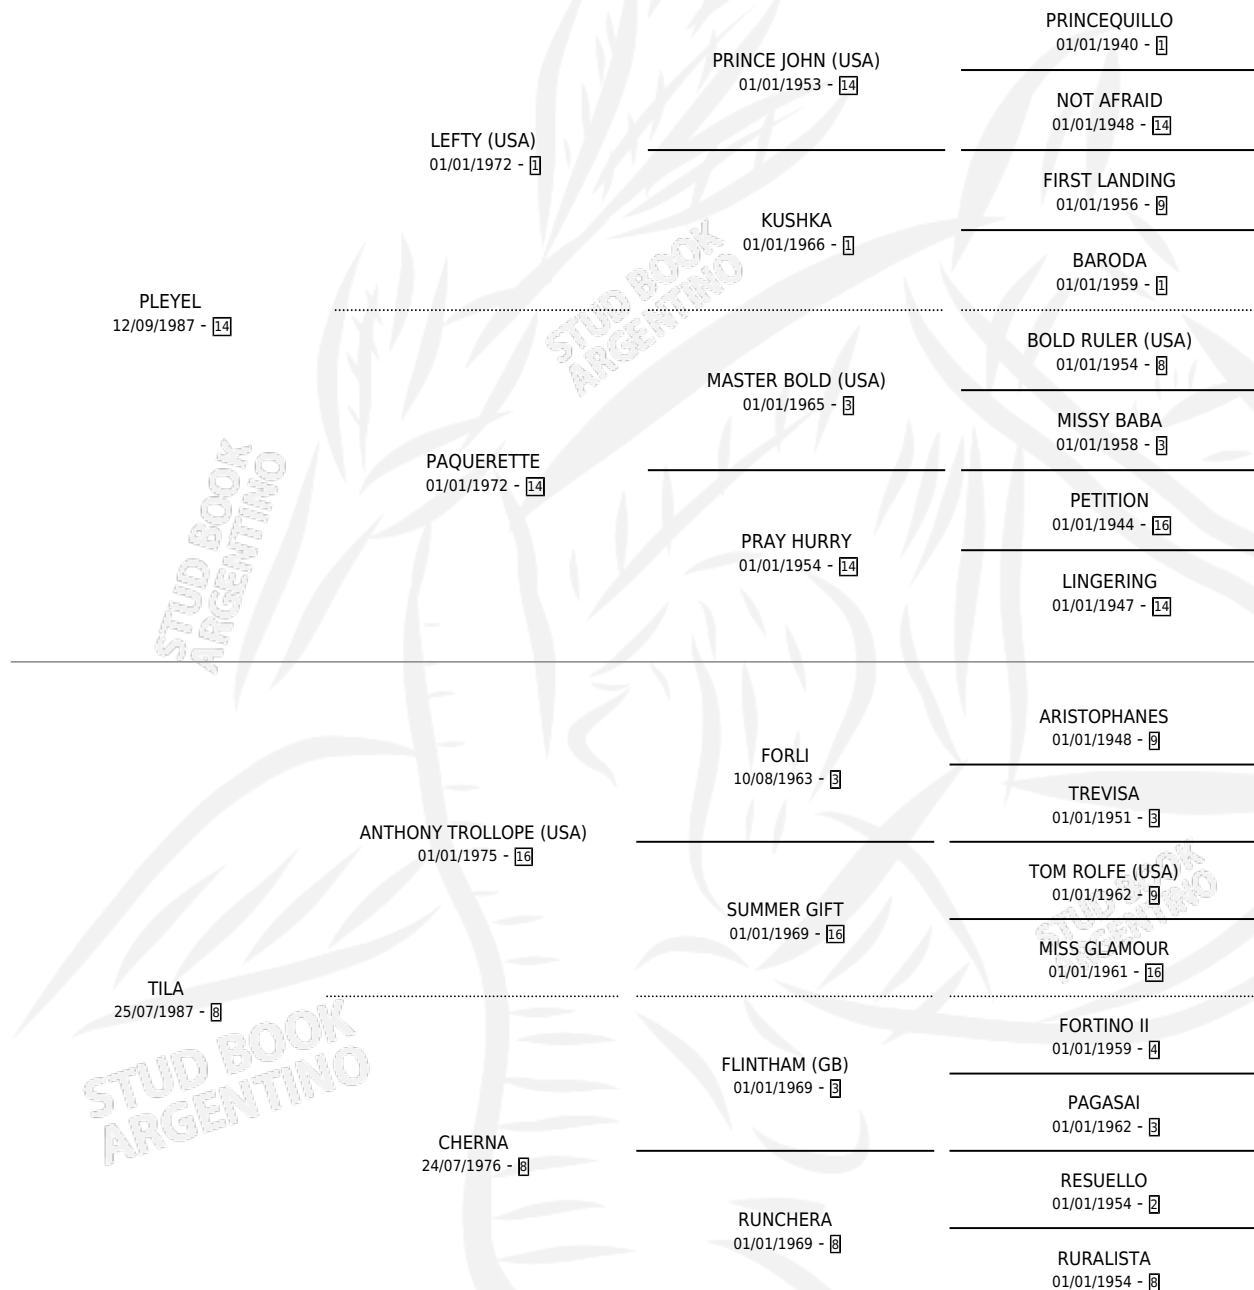

PERLA PLEY

por PLEYEL y TILA por ANTHONY TROLLOPE (USA)

Argentina · Hembra · Alazan · SP · 22/12/2001
Familia 8-c · Volumen 37

ESTADO

TIPIFICACIÓN SANGUÍNEA	✓
TIPIFICACIÓN POR ADN	✓
PASAPORTE	X
IDENTIFICACIÓN POR MICROCHIP	X
REPRODUCTOR	✓

Lugar de nacimiento: Nora Mabel

Criador: Nora Mabel

~

HIJOS

	MACHOS	HEMBRAS
3 NACIERON	1	2

SIN ACTUACIONES

PEDIGREE