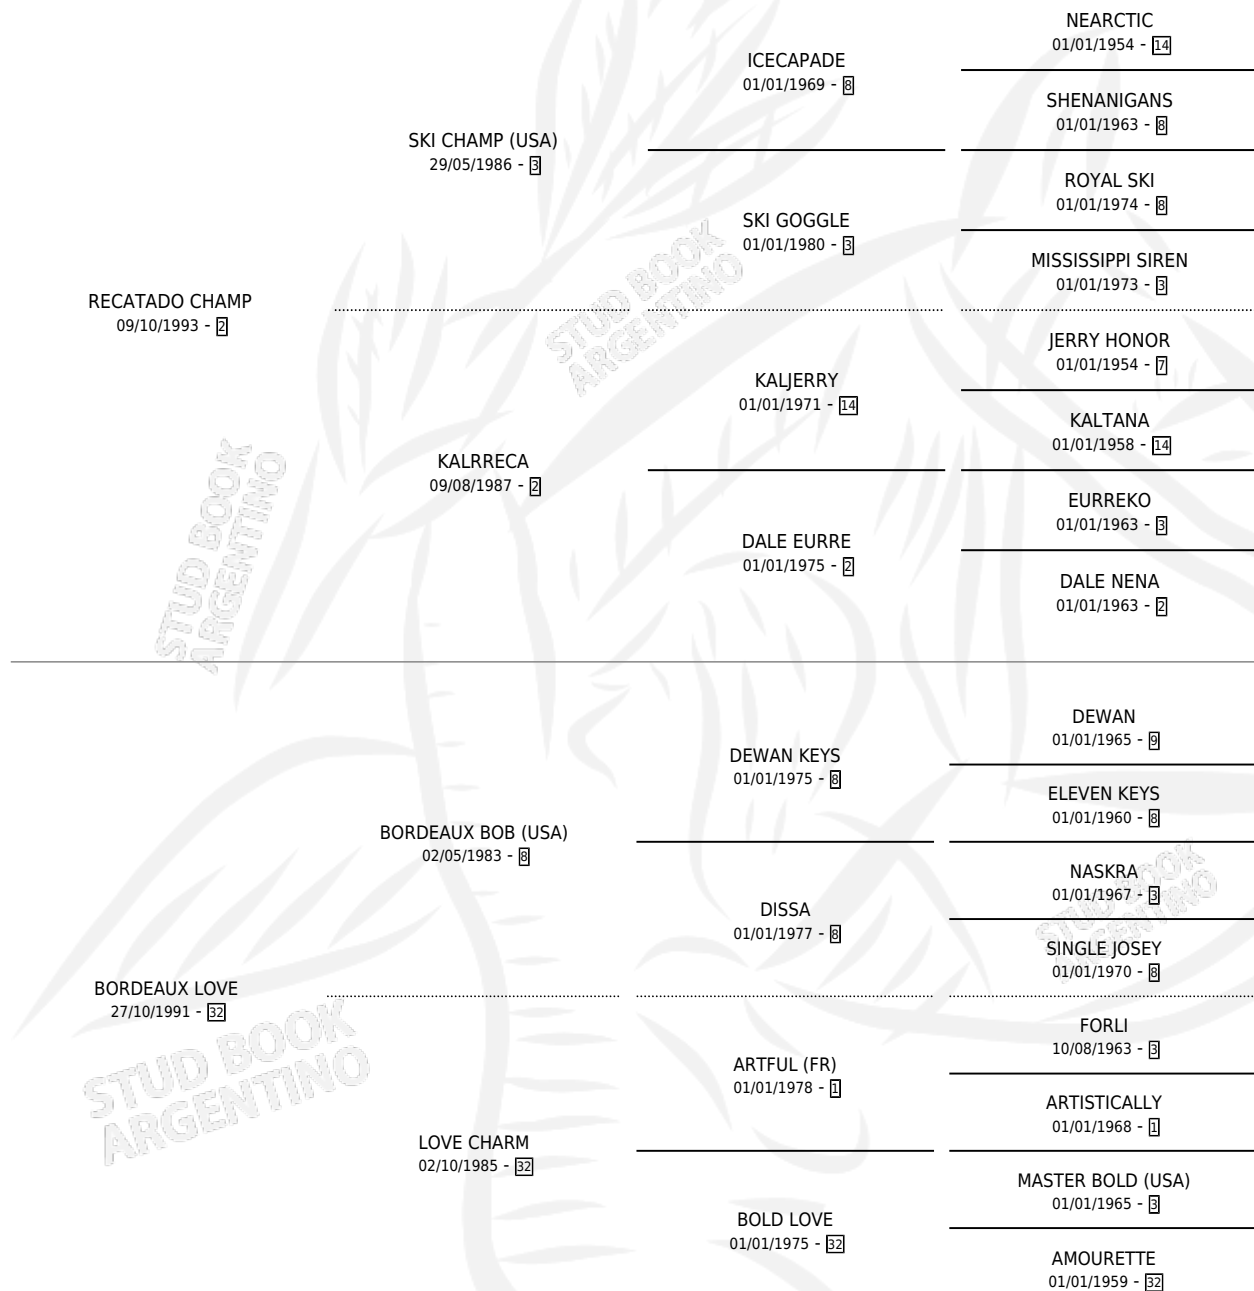

CHAMP LOVE

por **RECATADO CHAMP** y **BORDEAUX LOVE** por
BORDEAUX BOB (USA)

Argentina · Hembra · Zaino Doradillo · SP · 27/07/2001
Familia 32 · Volumen 37

ESTADO

TIPIFICACIÓN SANGUÍNEA	✓
TIPIFICACIÓN POR ADN	X
PASAPORTE	X
IDENTIFICACIÓN POR MICROCHIP	X
REPRODUCTOR	X

Lugar de nacimiento: Emi Mochi

Criador: Sin dato

PEDIGREE

CHAMP LOVE

Datos oficiales del Stud Book Argentino

Documento generado el 08/05/2026

studbook.org.ar