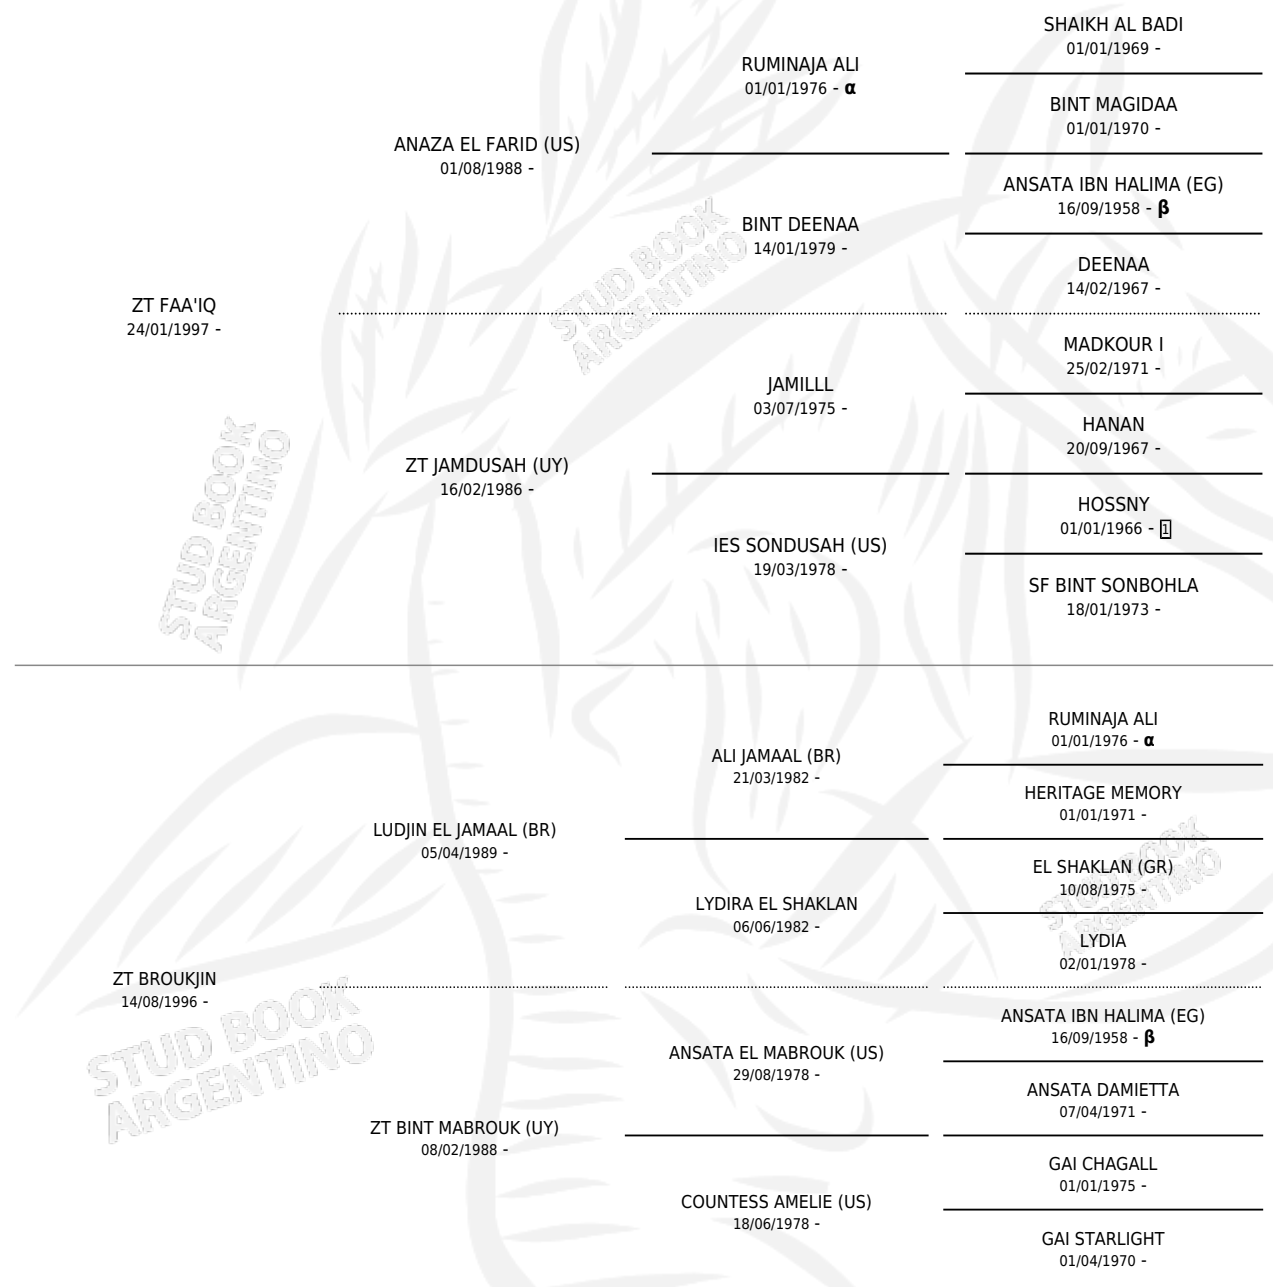

JFN MAHTID

por ZT FAA'IQ y ZT BROUKJIN por LUDJIN EL JAMAAL (BR)

PEDIGREE

Argentina · Macho · Zaino · AP · 10/01/2002
Familia · Volumen 38

ESTADO

TIPIFICACIÓN SANGUÍNEA	✓
TIPIFICACIÓN POR ADN	✓
PASAPORTE	X
IDENTIFICACIÓN POR MICROCHIP	X
REPRODUCTOR	✓

Lugar de nacimiento: Paso Del Sauce
Criador: Paso Del Sauce

~

HIJOS

	MACHOS	HEMBRAS
5 NACIERON	3	2
SIN ACTUACIONES		

INBREEDING : α, β

SERVICIOS PADRILLO

TEMPORADA	HARAS	SERVICIO	NAC.	EFFECTIVIDAD
2006	PASO DEL SAUCE	1	1	100 %
2005	PASO DEL SAUCE	1	1	100 %
2005	PASO DEL SAUCE	2	1	50.00 %
2004	PASO DEL SAUCE	1	1	100 %
2004	PASO DEL SAUCE	2	0	0.00 %
2003	PASO DEL SAUCE	1	1	100 %