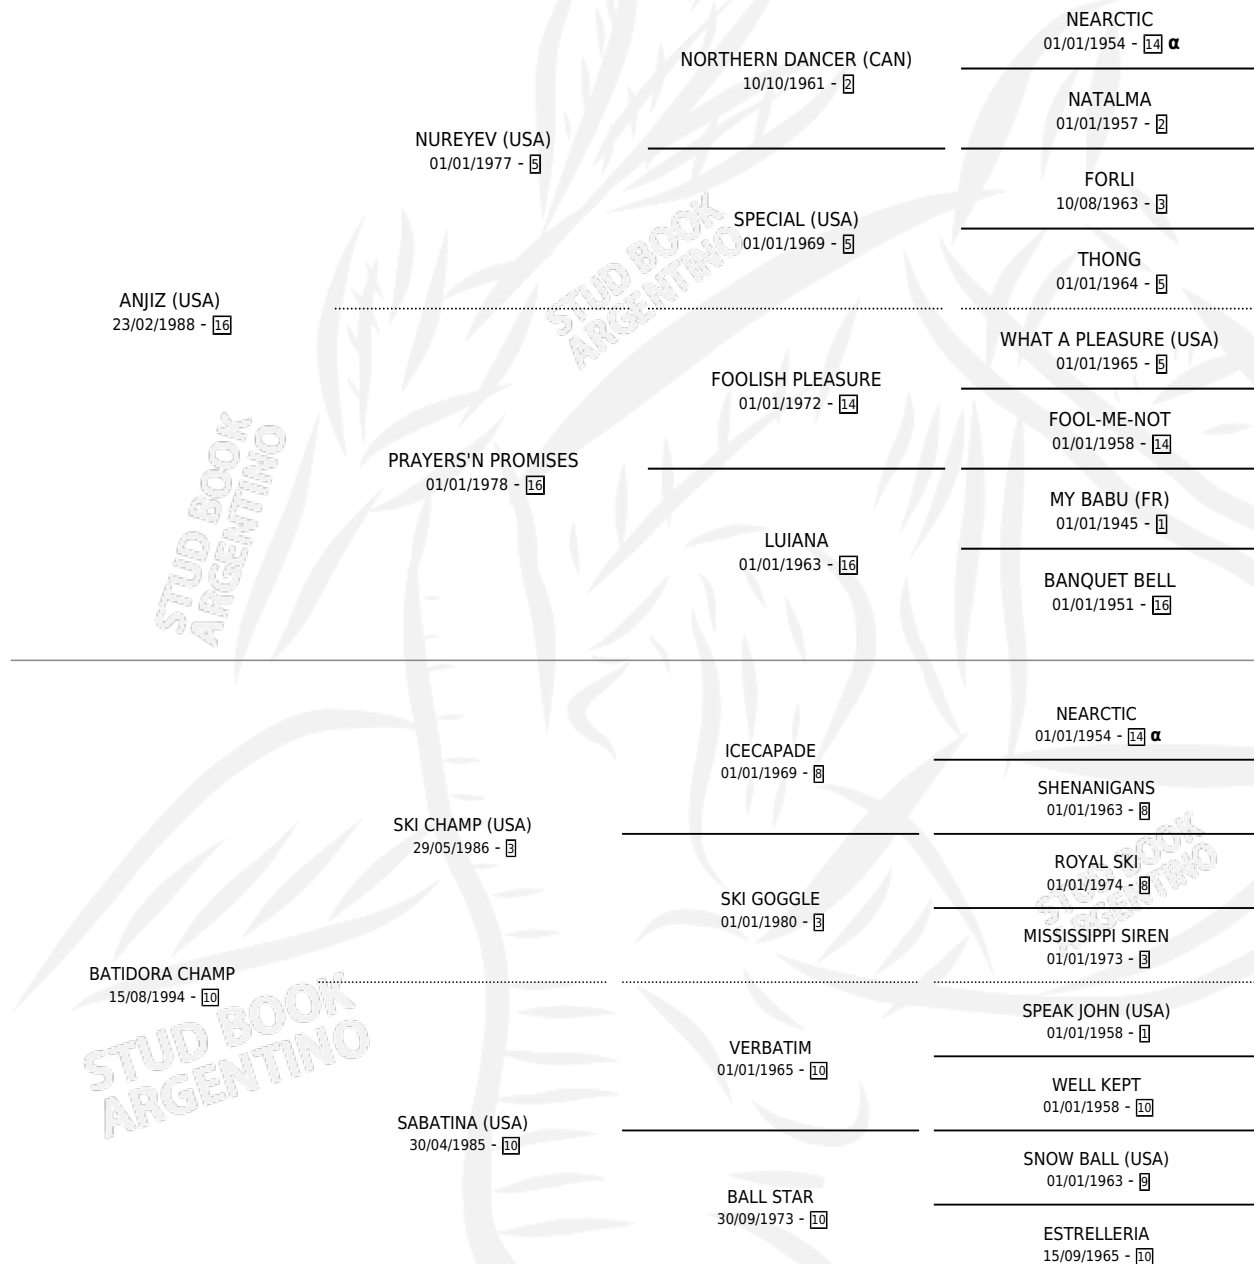

ANJIZ SILVER

por ANJIZ (USA) y BATIDORA CHAMP por SKI CHAMP (USA)

Argentina · Hembra · Zaino · SP · 04/10/2001
Familia 10 · Volumen 37

ESTADO

TIPIFICACIÓN SANGUÍNEA	✓
TIPIFICACIÓN POR ADN	✓
PASAPORTE	X
IDENTIFICACIÓN POR MICROCHIP	X
REPRODUCTOR	✓

Lugar de nacimiento: Hba Haras Buenos Aires N
Criador: West American Farm Soc De Hecho

~

HIJOS

	MACHOS	HEMBRAS
5 NACIERON	4	1
1 CORRIERON	1	0

SIN ACTUACIONES

PEDIGREE

INBREEDING : α

CAMPAÑA

Solo carreras oficiales de Argentina

POR EDAD

EDAD	CC	1°	2°	3°	4°	5°	NP	CLC	CLG	CLCG1	CLGG1	IMPORTE	GANANCIA / CC
4 AÑOS	2	0	0	0	0	2	0	0	0	0	0	\$600	\$300
TOTALES	2	0	0	0	0	2	0	0	0	0	0	\$600	\$300
%		0.0%	0.0%	0.0%	0.0%	100%	0.0%	0.0%	0.0%	0.0%	0.0%		

SERVICIOS

Servicios 7 / Nacimientos 5 / Efectividad 71.43%

PADRILLO	PRODUCTO	CRIADOR	1ER SERVICIO	ÚLTIMO SERVICIO
ALPHA PLUS (USA)	PLATUDO PLUS (M Z, 11/10/2012)	DON FLORENTINO	06/11/2011	06/11/2011
QUE VIDA BUENA	QUE BUENA PLATA (M Z, 07/10/2011)	DON FLORENTINO	26/10/2010	26/10/2010
FOOTSTEPSINTHESAND (GB)	KISS AND FLY (H Z, 10/08/2010)	DON FLORENTINO	20/08/2009	05/09/2009
ALPHA PLUS (USA)	POR LA PLATA (M Z, 25/07/2009)	DON FLORENTINO	25/08/2008	25/08/2008
HALO SUNSHINE (USA)	SILVER SURFER (M Z, 25/07/2008)	DON FLORENTINO	11/08/2007	17/08/2007
RAMPART ROAD (USA)	Ø		20/10/2006	20/10/2006
SLEW GIN FIZZ (USA)	Ø		01/10/2005	01/10/2005