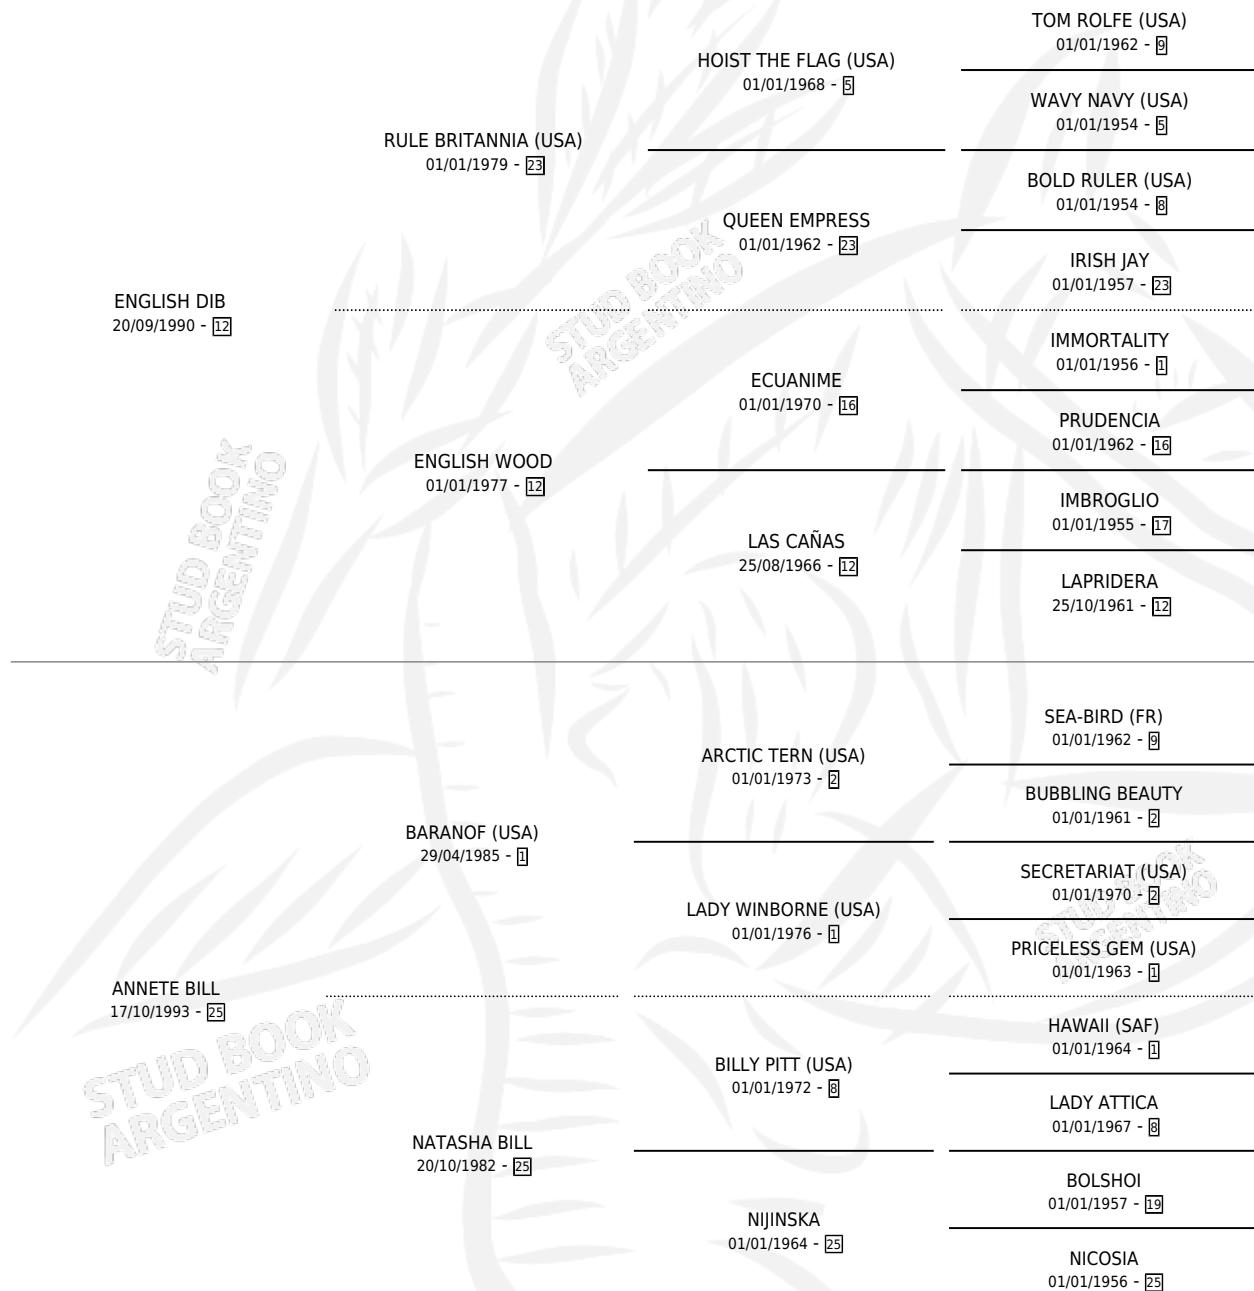

BILLY EL INGLES

por ENGLISH DIB y ANNETE BILL por BARANOF (USA)

Argentina · Macho · Zaino Colorado · SP · 28/08/2001
Familia 25 · Volumen 37

ESTADO

TIPIFICACIÓN SANGUÍNEA	✓
TIPIFICACIÓN POR ADN	X
PASAPORTE	X
IDENTIFICACIÓN POR MICROCHIP	X
REPRODUCTOR	X

Lugar de nacimiento: El Tambolar

Criador: Sin dato

PEDIGREE

BILLY EL INGLES

Datos oficiales del Stud Book Argentino

Documento generado el 09/05/2026

studbook.org.ar