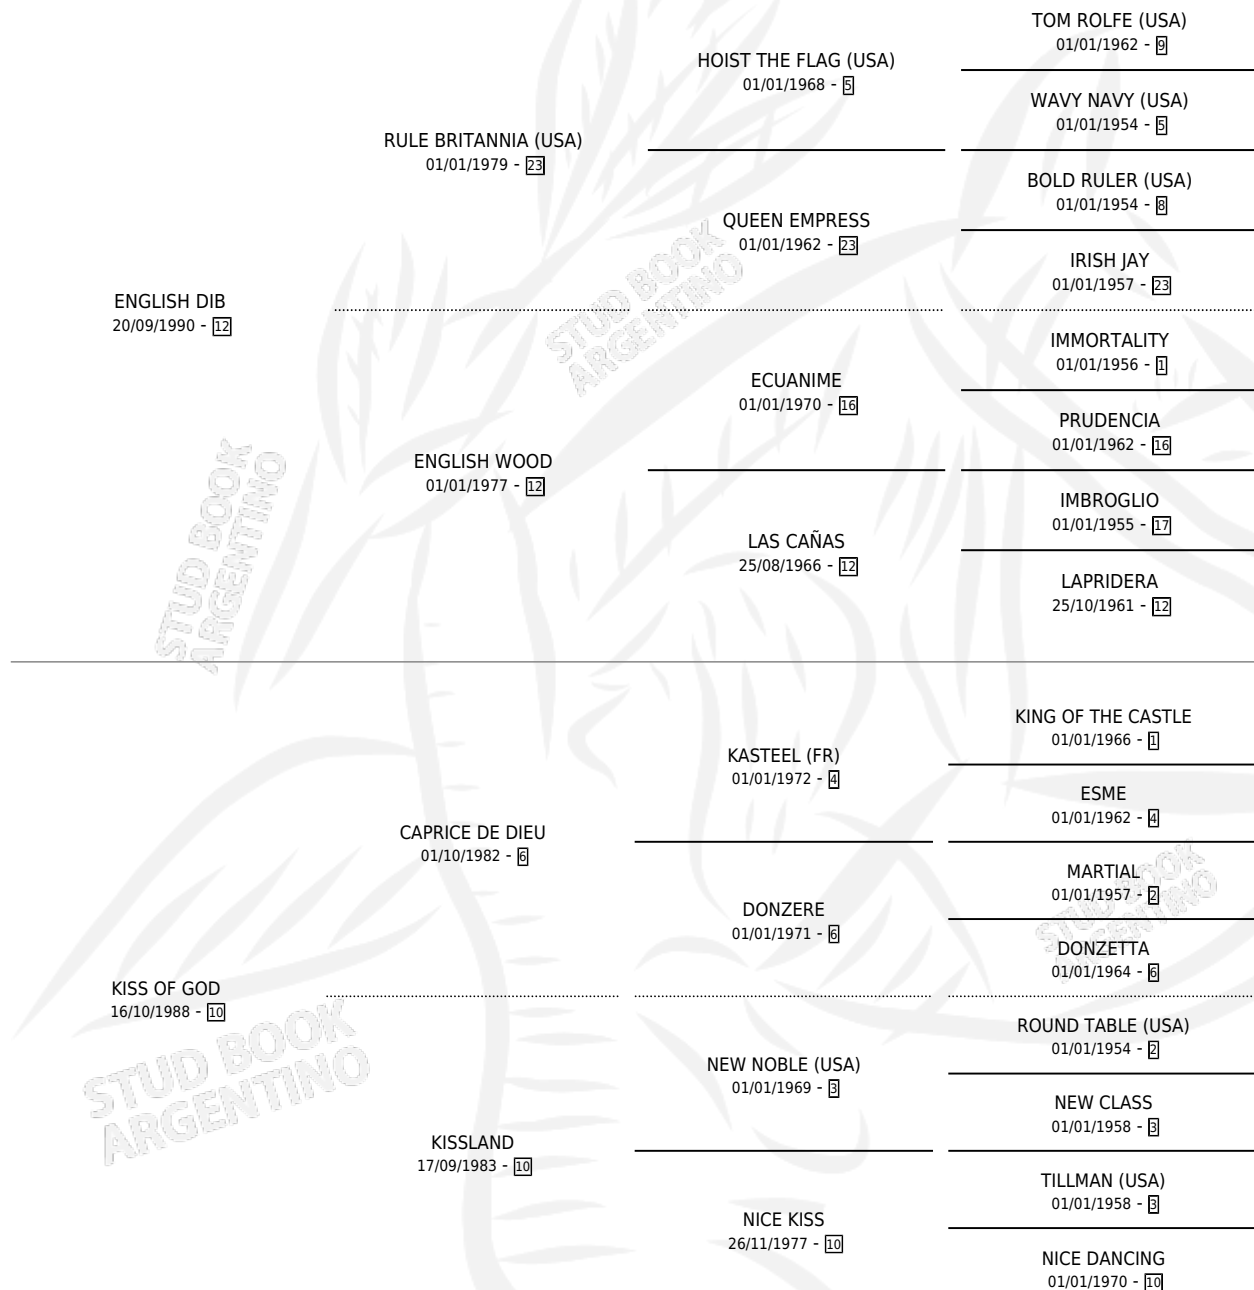

DIB'S GOD

por ENGLISH DIB y KISS OF GOD por CAPRICE DE DIEU

Argentina · Hembra · Zaino · SP · 25/08/2001
Familia 10 · Volumen 37

ESTADO

TIPIFICACIÓN SANGUÍNEA	X
TIPIFICACIÓN POR ADN	X
PASAPORTE	X
IDENTIFICACIÓN POR MICROCHIP	X
REPRODUCTOR	X

Lugar de nacimiento: El Tambolar

Criador: Sin dato

PEDIGREE

DIB'S GOD

Datos oficiales del Stud Book Argentino

Documento generado el 12/06/2026

studbook.org.ar