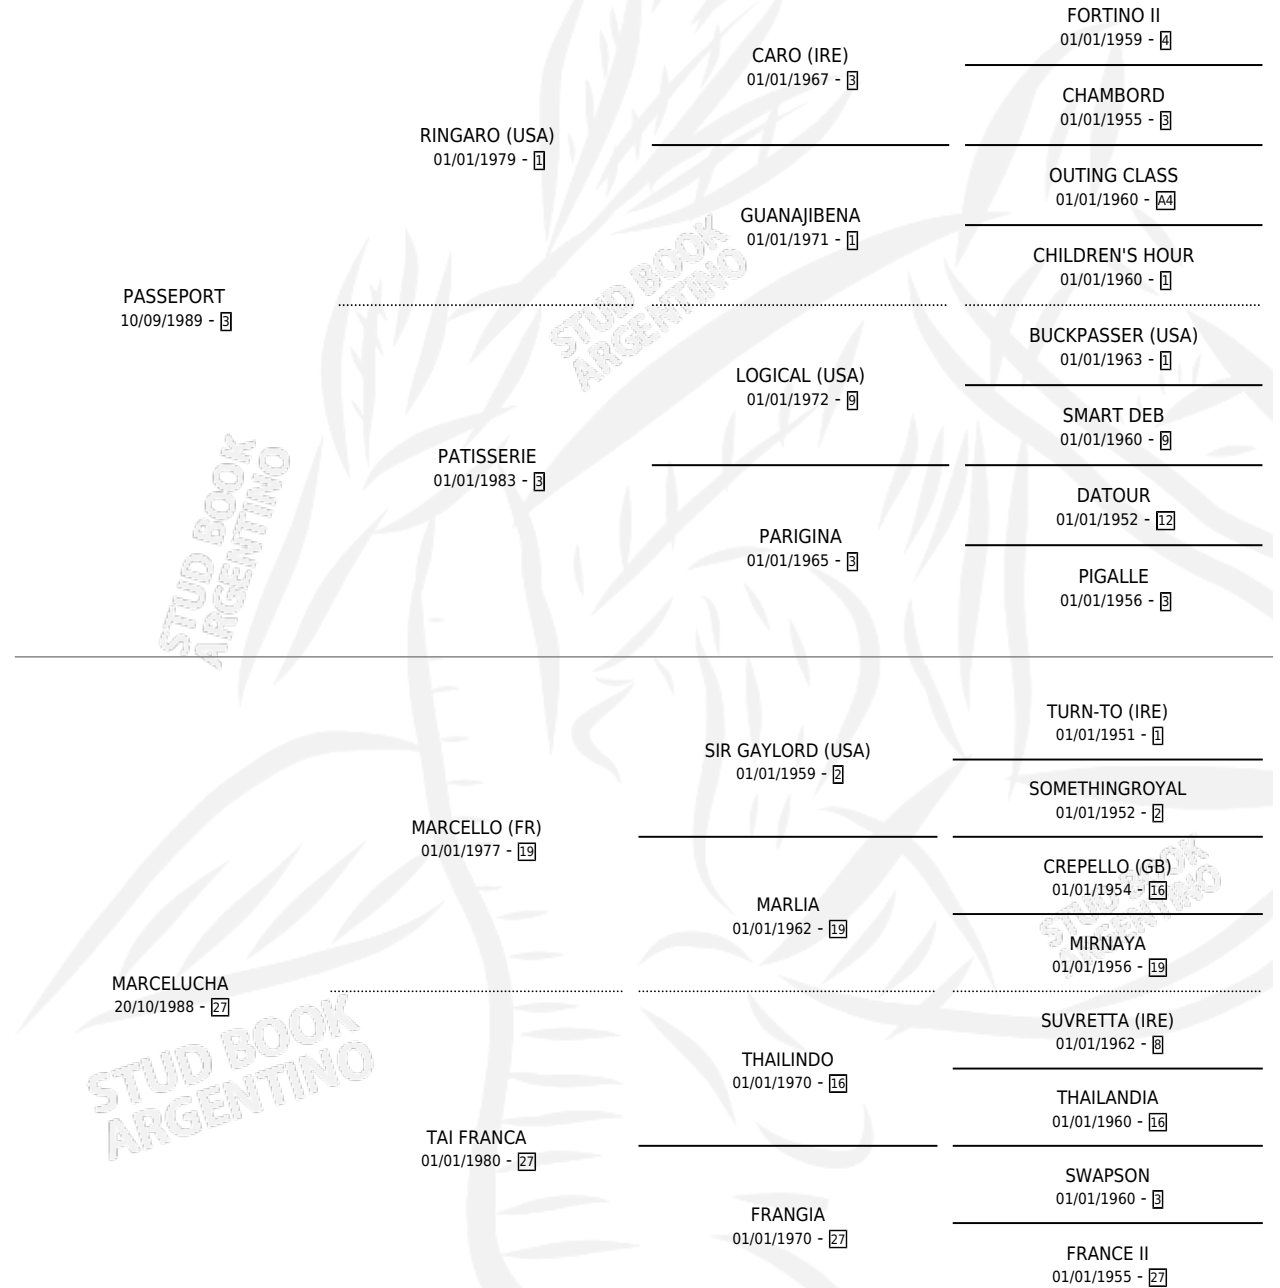

# GABITA PASS

por PASSEPORT y MARCELUCHA por MARCELLO (FR)

Argentina · Hembra · Tordillo · SP · 29/09/2001  
Familia 27 · Volumen 37

## ESTADO

TIPIFICACIÓN SANGUÍNEA	X
TIPIFICACIÓN POR ADN	X
PASAPORTE	X
IDENTIFICACIÓN POR MICROCHIP	X
REPRODUCTOR	X

**Lugar de nacimiento:** Alto Verde

**Criador:** Meli Horacio Oscar

## PEDIGREE