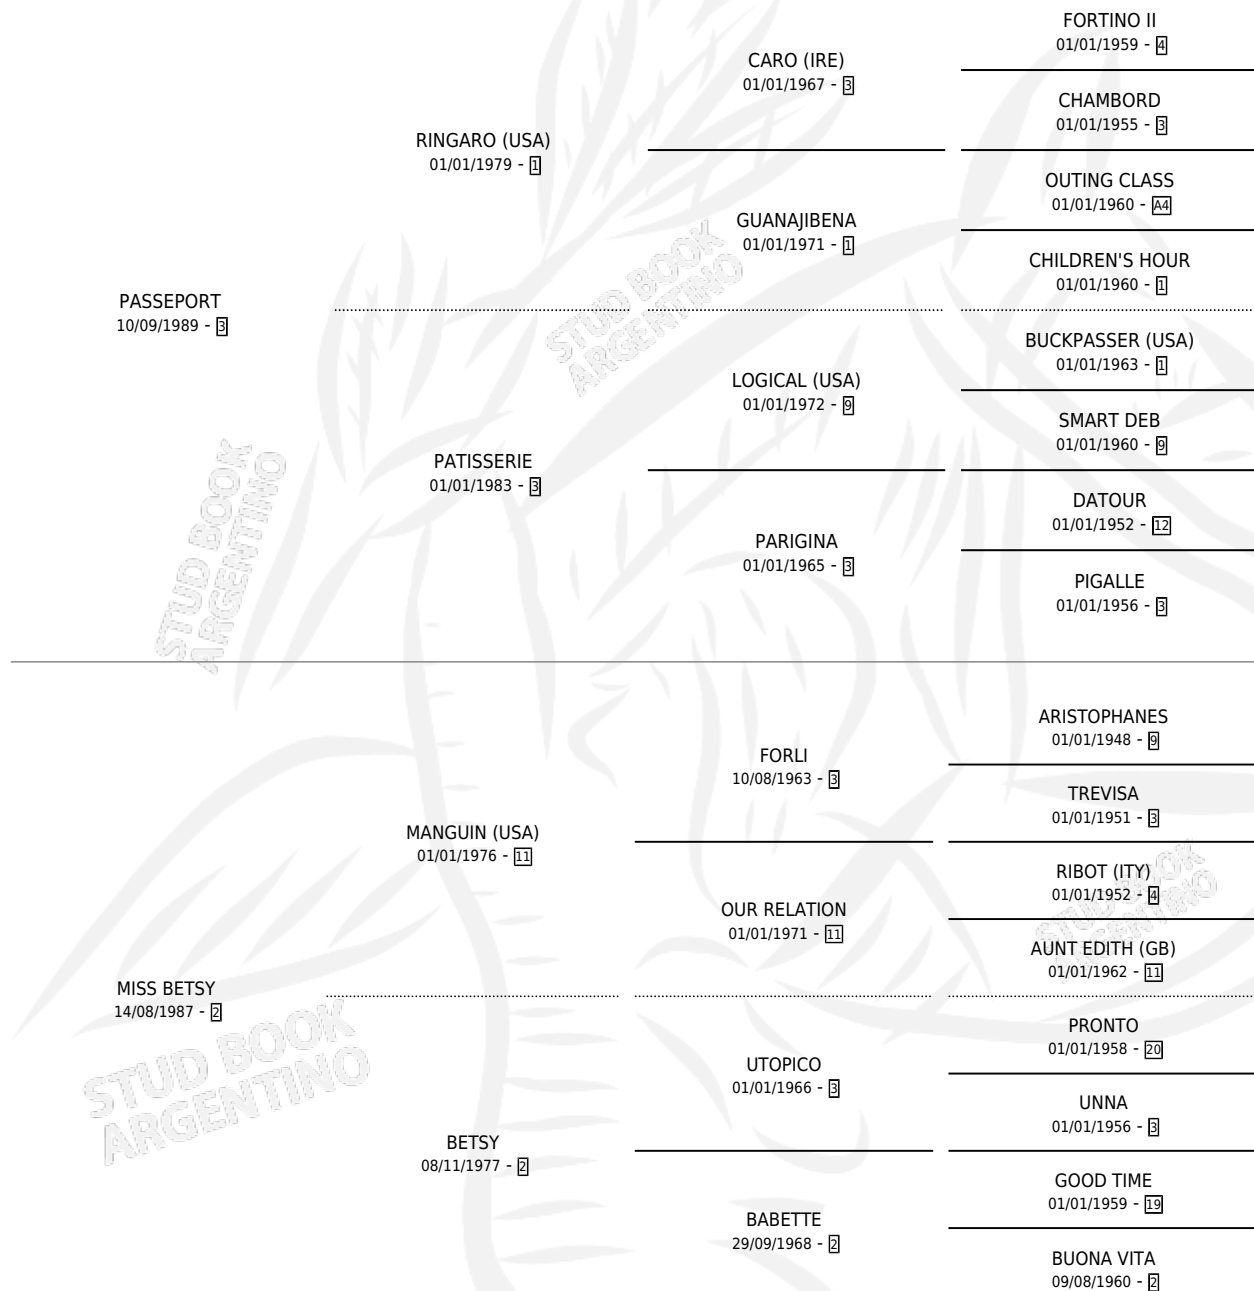

TUPI PASS

por PASSEPORT y MISS BETSY por MANGUIN (USA)

Argentina · Macho · Tordillo · SP · 05/10/2001
Familia 2-g · Volumen 37

ESTADO

TIPIFICACIÓN SANGUÍNEA	✓
TIPIFICACIÓN POR ADN	✓
PASAPORTE	X
IDENTIFICACIÓN POR MICROCHIP	X
REPRODUCTOR	X

Lugar de nacimiento: Alto Verde
Criador: Meli Horacio Oscar

PEDIGREE