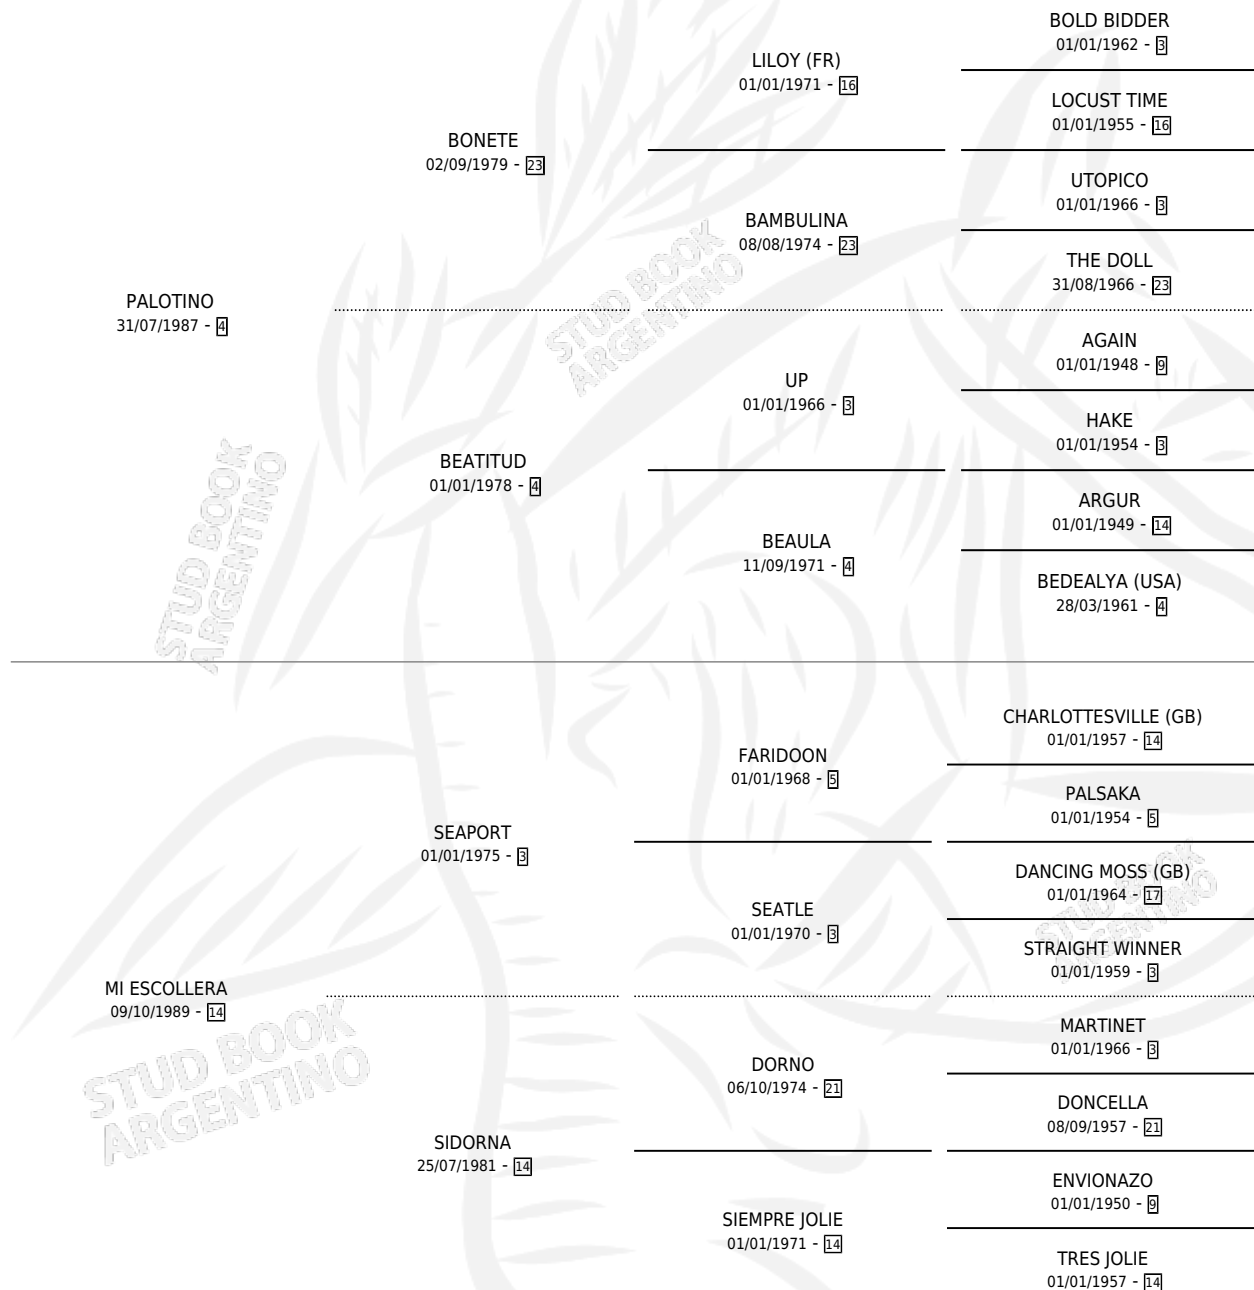

PITICA

por **PALOTINO** y **MI ESCOLLERA** por **SEAPORT**

Argentina · Hembra · Tordillo · SP · 14/09/2001
Familia 14 · Volumen 37

ESTADO

TIPIFICACIÓN SANGUÍNEA	X
TIPIFICACIÓN POR ADN	✓
PASAPORTE	✓
IDENTIFICACIÓN POR MICROCHIP	X
REPRODUCTOR	✓

Lugar de nacimiento: Don Goyo

Criador: Sin dato

~

HIJOS

	MACHOS	HEMBRAS
2 NACIERON	0	2
SIN ACTUACIONES		

PEDIGREE

S

mientos 2 / Efectividad 50.00%

PADRILLO	PRODUCTO	CRIADOR	1ER SERVICIO	ÚLTIMO SERVICIO
MACHO POSMO	∅		05/11/2014	07/11/2014
MACHO POSMO	∅		26/11/2013	27/11/2013
MACHO POSMO	ESCRIBANA SOR (H Z, 19/11/2013)	CAMINO DE SORCIER	08/12/2012	10/12/2012
MACHO POSMO	WIND SOR (H T, 02/12/2012)	SIN DATO	05/11/2011	08/12/2011