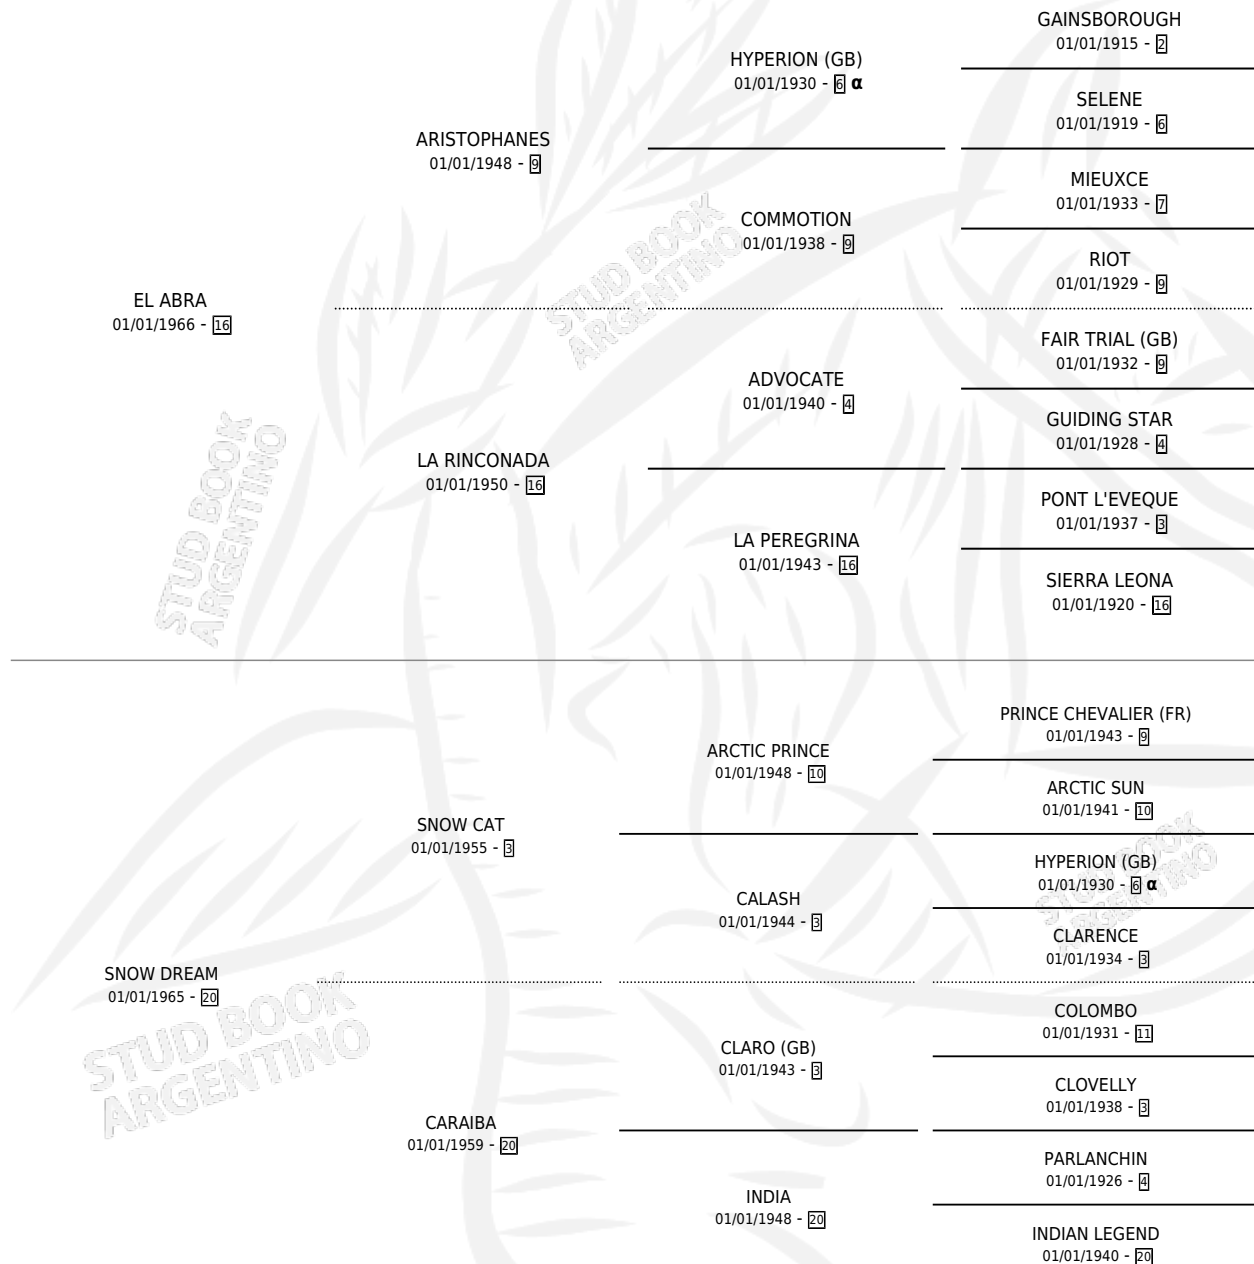

LA HEROINA

por **EL ABRA** y **SNOW DREAM** por **SNOW CAT**

Argentina · Hembra · Zaino · SP · 01/01/1974
Familia 20-d · Volumen 28

ESTADO

| | |
|------------------------------|---|
| TIPIFICACIÓN SANGUÍNEA | X |
| TIPIFICACIÓN POR ADN | X |
| PASAPORTE | X |
| IDENTIFICACIÓN POR MICROCHIP | X |
| REPRODUCTOR | ✓ |

Lugar de nacimiento: Campo particular

Criador: Sin dato

~

HIJOS

| | MACHOS | HEMBRAS |
|-------------|--------|---------|
| 2 NACIERON | 1 | 1 |
| 1 CORRIERON | 1 | 0 |
| 1 GANARON | 1 | 0 |

0 GANADORES **CL** **0** GANADORES **GR** **0** GANADORES **G1**

PEDIGREE

INBREEDING : α

S

mientos 1 / Efectividad 50.00%

| PADRILLO | PRODUCTO | CRIADOR | 1ER SERVICIO | ÚLTIMO SERVICIO |
|-------------|----------------------------|----------|--------------|-----------------|
| SIN ASIGNAR | ∅ | | 31/12/1985 | 31/12/1985 |
| LA HEROINA | FRANCESA (H Z, 12/08/1984) | SIN DATO | | |