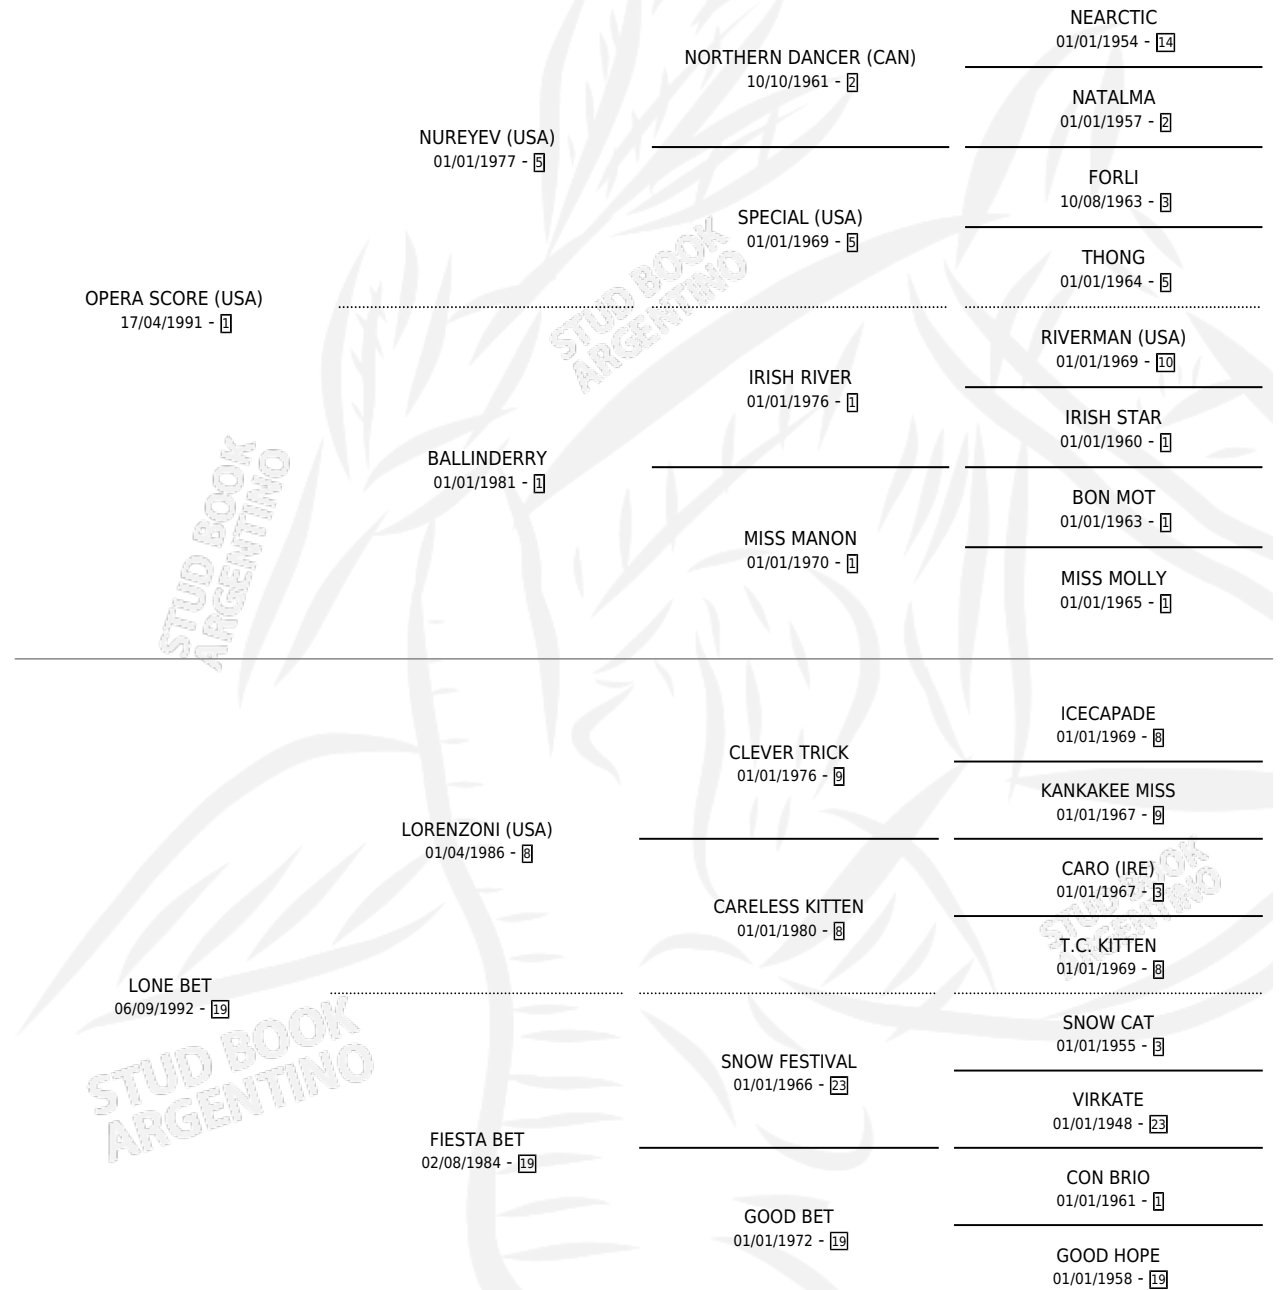

OPERA BET

por OPERA SCORE (USA) y LONE BET por LORENZONI (USA)

Argentina · Hembra · Zaino · SP · 28/08/2001
Familia 19-c · Volumen 37

ESTADO

TIPIFICACIÓN SANGUÍNEA	✓
TIPIFICACIÓN POR ADN	✓
PASAPORTE	X
IDENTIFICACIÓN POR MICROCHIP	X
REPRODUCTOR	✓

Lugar de nacimiento: Los Prados
Criador: Los Prados

~

HIJOS

	MACHOS	HEMBRAS
3 NACIERON	1	2
SIN ACTUACIONES		

PEDIGREE