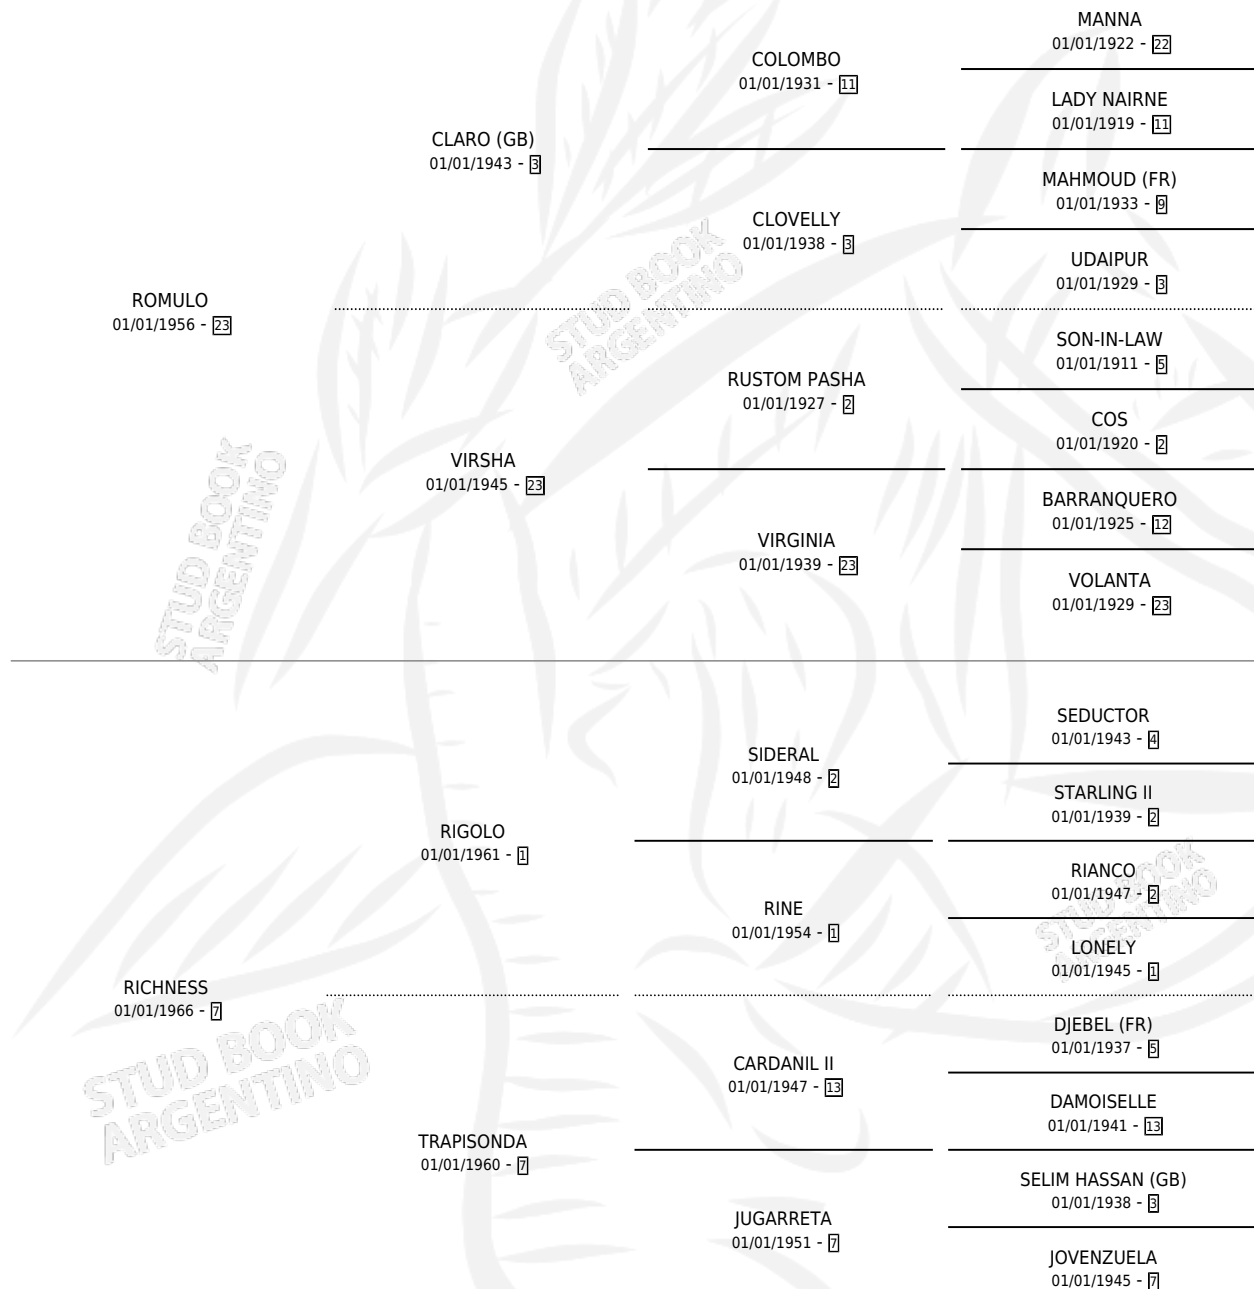

Lugar de nacimiento: Campo particular

Criador: Sin dato

~

HIJOS

	MACHOS	HEMBRAS
5 NACIERON	0	5
1 CORRIERON	0	1

SIN ACTUACIONES

PEDIGREE

CAMPAÑA

Solo carreras oficiales de Argentina

POR EDAD

EDAD	CC	1°	2°	3°	4°	5°	NP	CLC	CLG	CLCG1	CLGG1	IMPORTE	GANANCIA / CC
5 AÑOS	2	2	0	0	0	0	0	0	0	0	0	\$0	\$0
TOTALES	2	2	0	0	0	0	0	0	0	0	0	\$0	\$0
%		100%	0.0%	0.0%	0.0%	0.0%	0.0%	0.0%	0.0%	0.0%	0.0%		