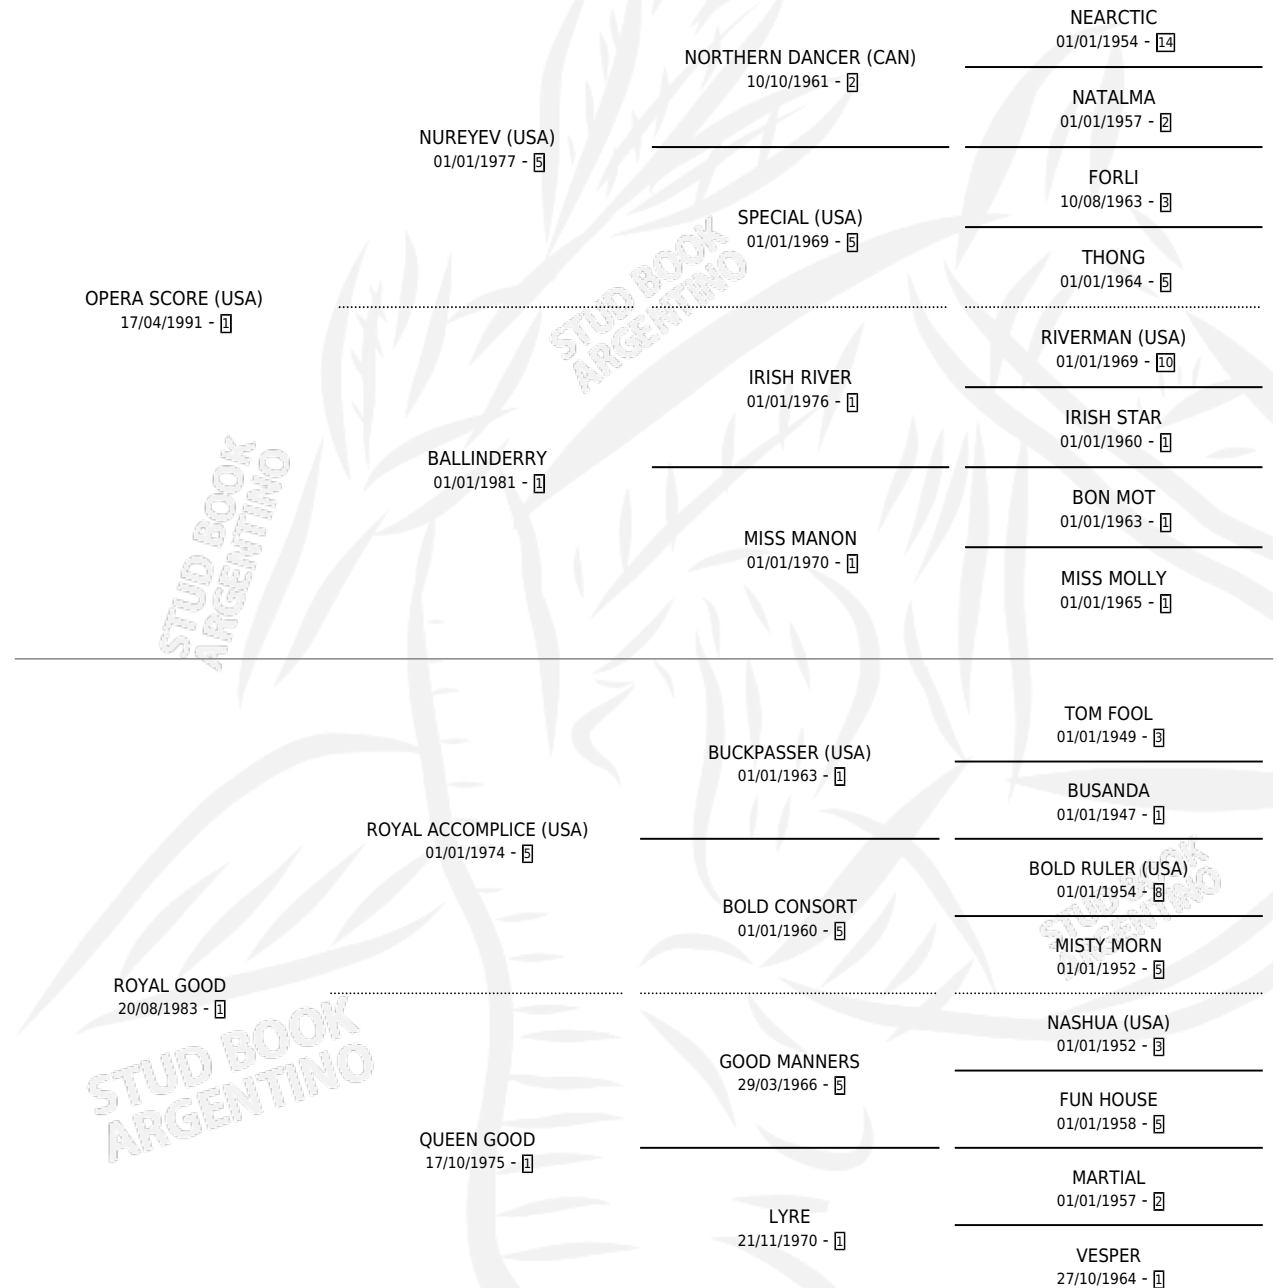

OPERA COMPLICE

por OPERA SCORE (USA) y ROYAL GOOD por ROYAL ACCOMPLICE (USA)

Argentina · Hembra · Zaino · SP · 24/08/2001
Familia 1-g · Volumen 37

ESTADO

TIPIFICACIÓN SANGUÍNEA	✓
TIPIFICACIÓN POR ADN	X
PASAPORTE	X
IDENTIFICACIÓN POR MICROCHIP	X
REPRODUCTOR	X

Lugar de nacimiento: Los Prados

Criador: Los Prados

PEDIGREE

CAMPAÑA

Solo carreras oficiales de Argentina

POR EDAD

EDAD	CC	1°	2°	3°	4°	5°	NP	CLC	CLG	CLCG1	CLGG1	IMPORTE	GANANCIA / CC
4 AÑOS	1	0	0	0	0	0	1	0	0	0	0	\$0	\$0
5 AÑOS	11	0	0	0	1	2	8	0	0	0	0	\$1,710	\$155
TOTALES	12	0	0	0	1	2	9	0	0	0	0	\$1,710	\$143
%		0.0%	0.0%	0.0%	8.3%	16.7%	75.0%	0.0%	0.0%	0.0%	0.0%		