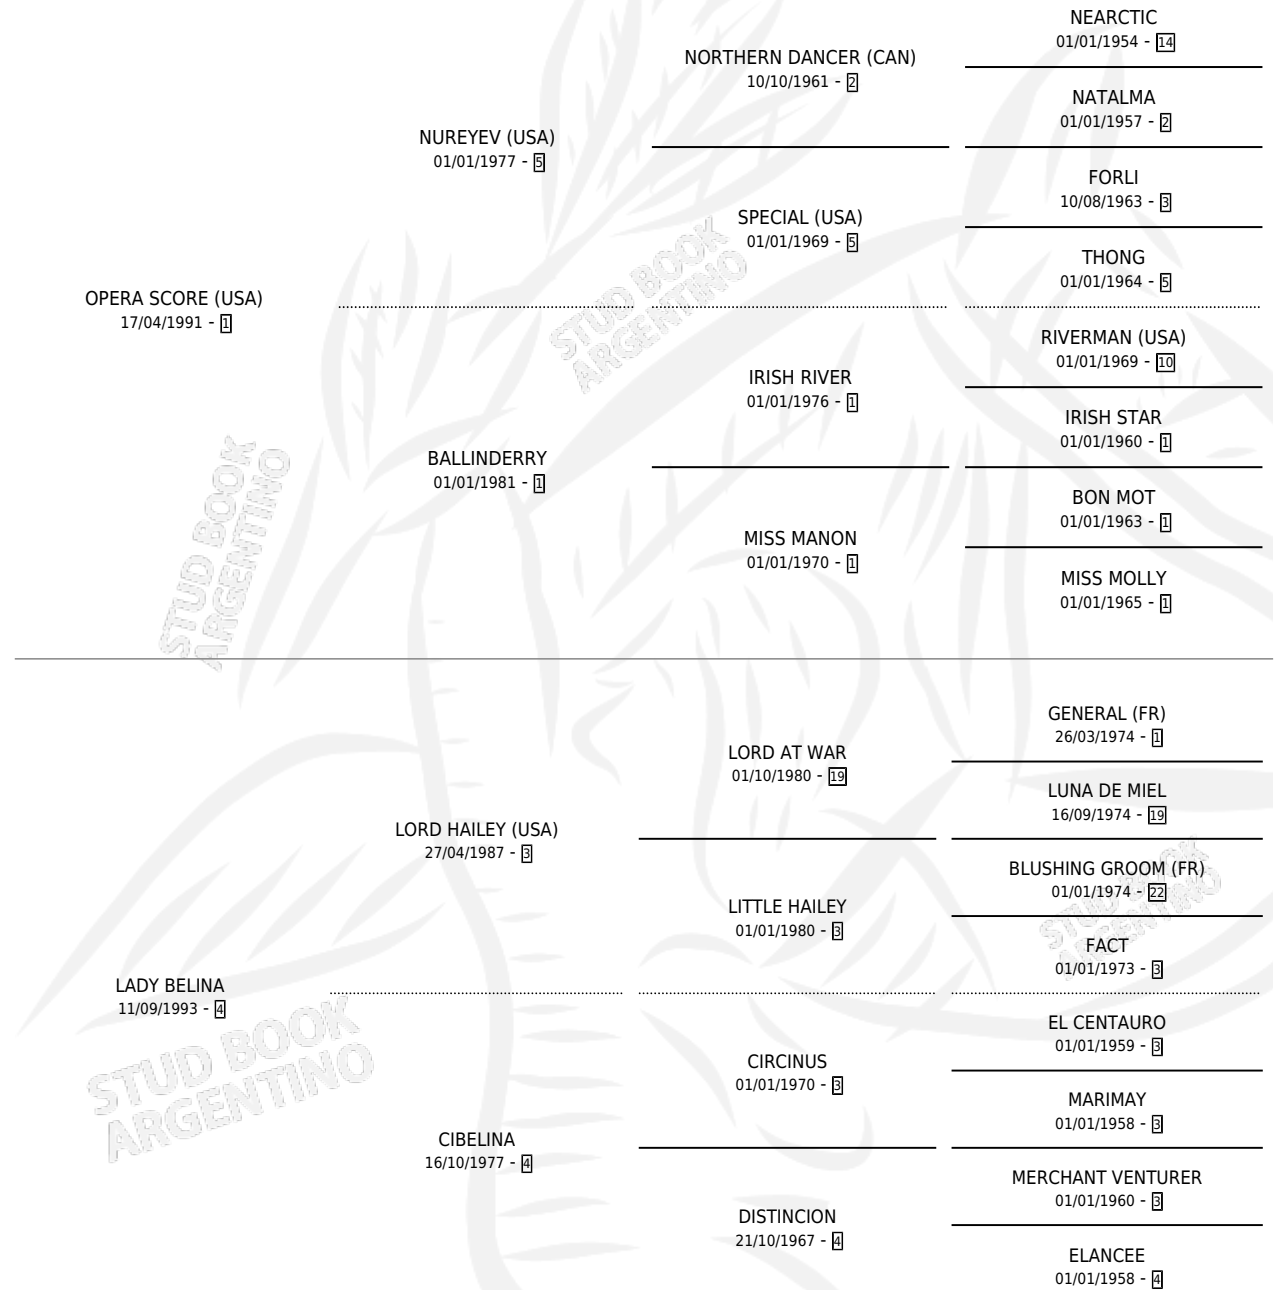

OPERA BELINA

por OPERA SCORE (USA) y LADY BELINA por LORD HAILEY (USA)

Argentina · Hembra · Alazan · SP · 21/07/2001
Familia 4-k · Volumen 37

ESTADO

TIPIFICACIÓN SANGUÍNEA	X
TIPIFICACIÓN POR ADN	X
PASAPORTE	X
IDENTIFICACIÓN POR MICROCHIP	X
REPRODUCTOR	X

Lugar de nacimiento: Los Prados

Criador: Los Prados

PEDIGREE

OPERA BELINA

Datos oficiales del Stud Book Argentino

Documento generado el 10/05/2026

studbook.org.ar