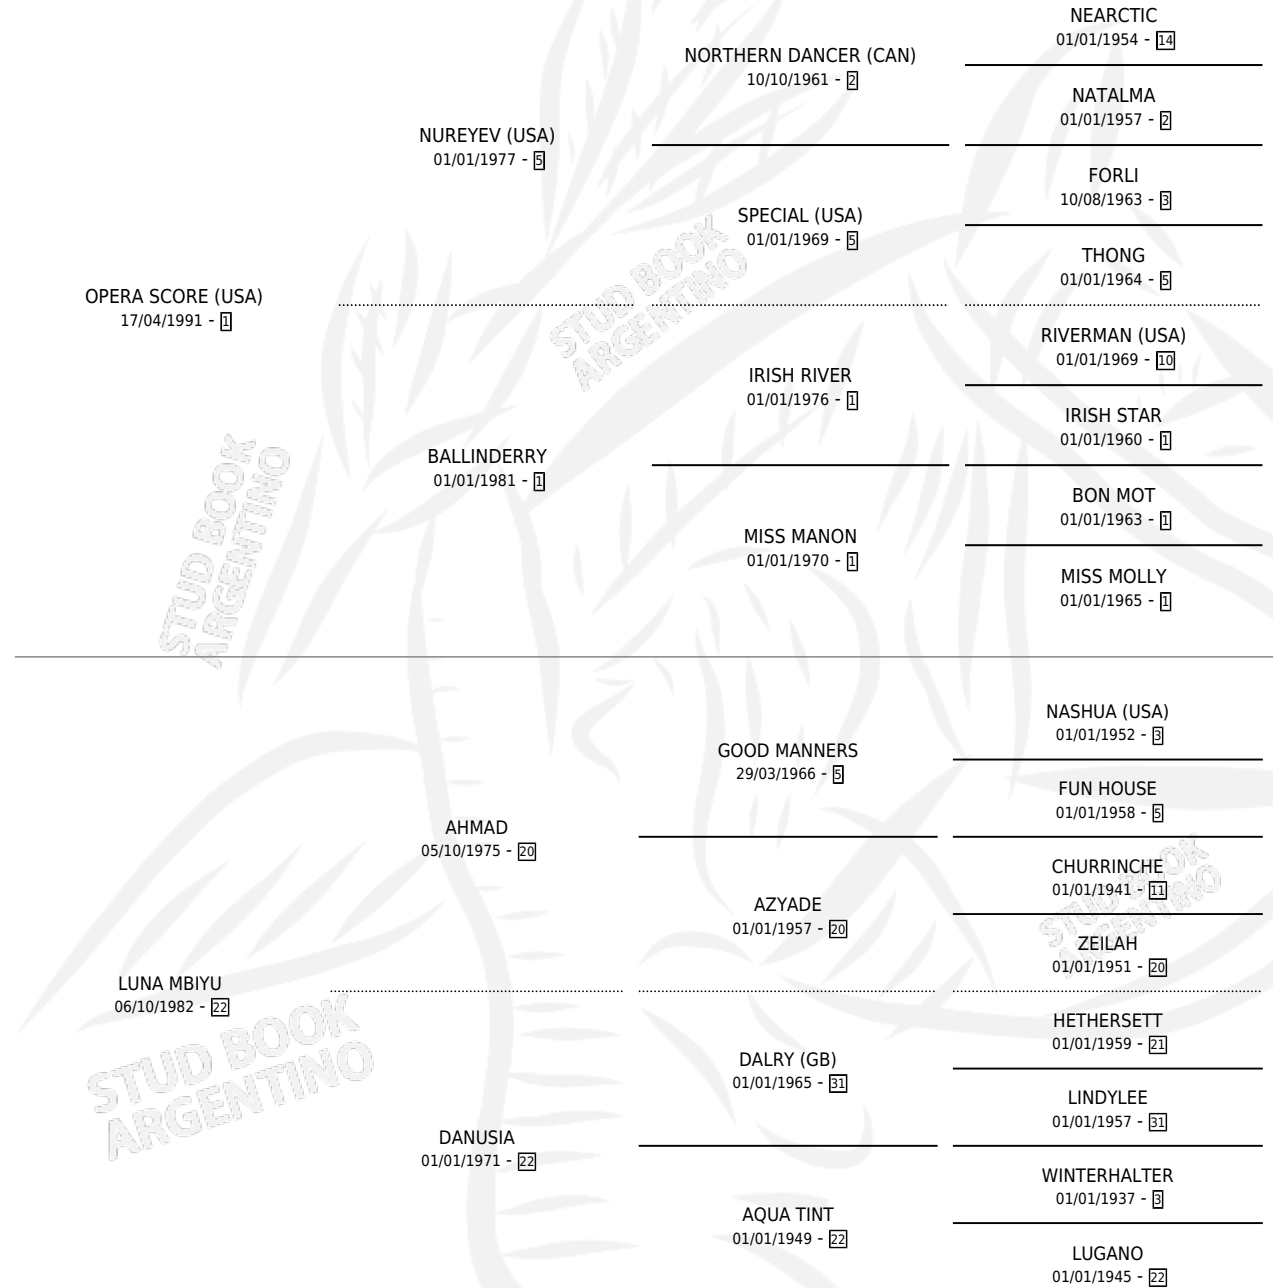

SCORE BIYU

por OPERA SCORE (USA) y LUNA MBIYU por AHMAD

Argentina · Macho · Zaino · SP · 02/07/2001
Familia 22-a · Volumen 37

ESTADO

| | |
|------------------------------|---|
| TIPIFICACIÓN SANGUÍNEA | X |
| TIPIFICACIÓN POR ADN | X |
| PASAPORTE | X |
| IDENTIFICACIÓN POR MICROCHIP | X |
| REPRODUCTOR | X |

Lugar de nacimiento: Los Prados

Criador: Los Prados

PEDIGREE

SCORE BIYU

Datos oficiales del Stud Book Argentino

Documento generado el 11/05/2026

studbook.org.ar