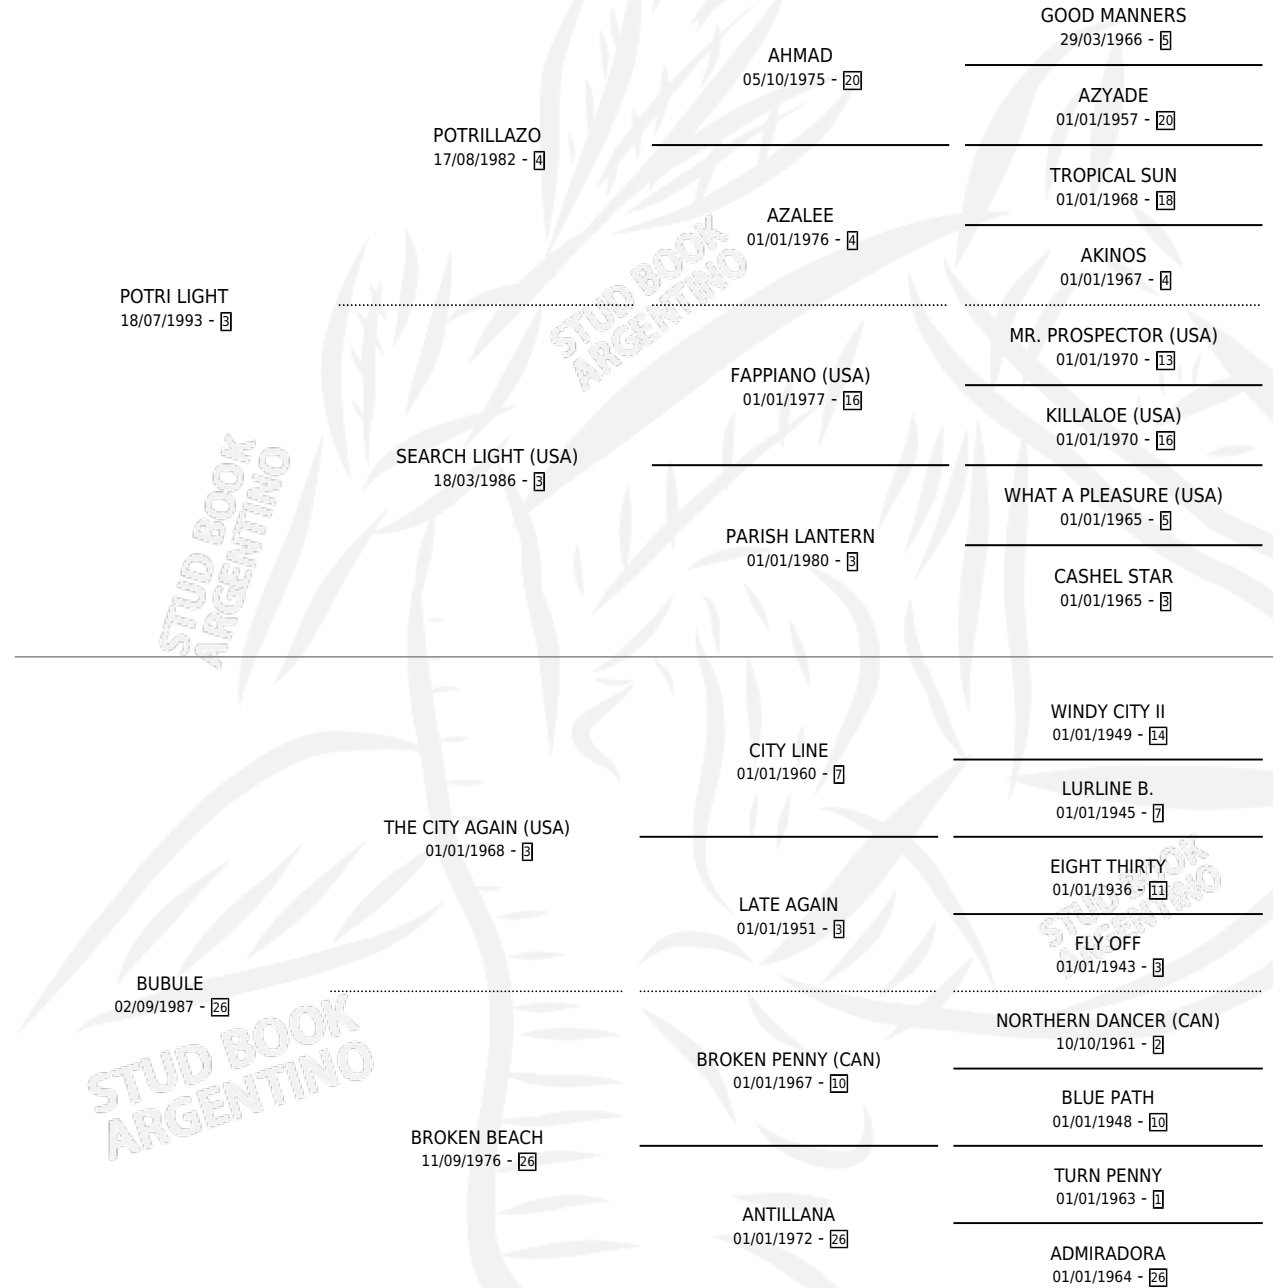

BEBOTA LIGHT

por POTRI LIGHT y BUBULE por THE CITY AGAIN (USA)

Argentina · Hembra · Alazan · SP · 06/10/2001
Familia 26 · Volumen 37

ESTADO

TIPIFICACIÓN SANGUÍNEA	X
TIPIFICACIÓN POR ADN	X
PASAPORTE	X
IDENTIFICACIÓN POR MICROCHIP	X
REPRODUCTOR	X

Lugar de nacimiento: El Nocturno

Criador: El Nocturno

PEDIGREE

BEBOTA LIGHT

Datos oficiales del Stud Book Argentino

Documento generado el 02/05/2026

studbook.org.ar