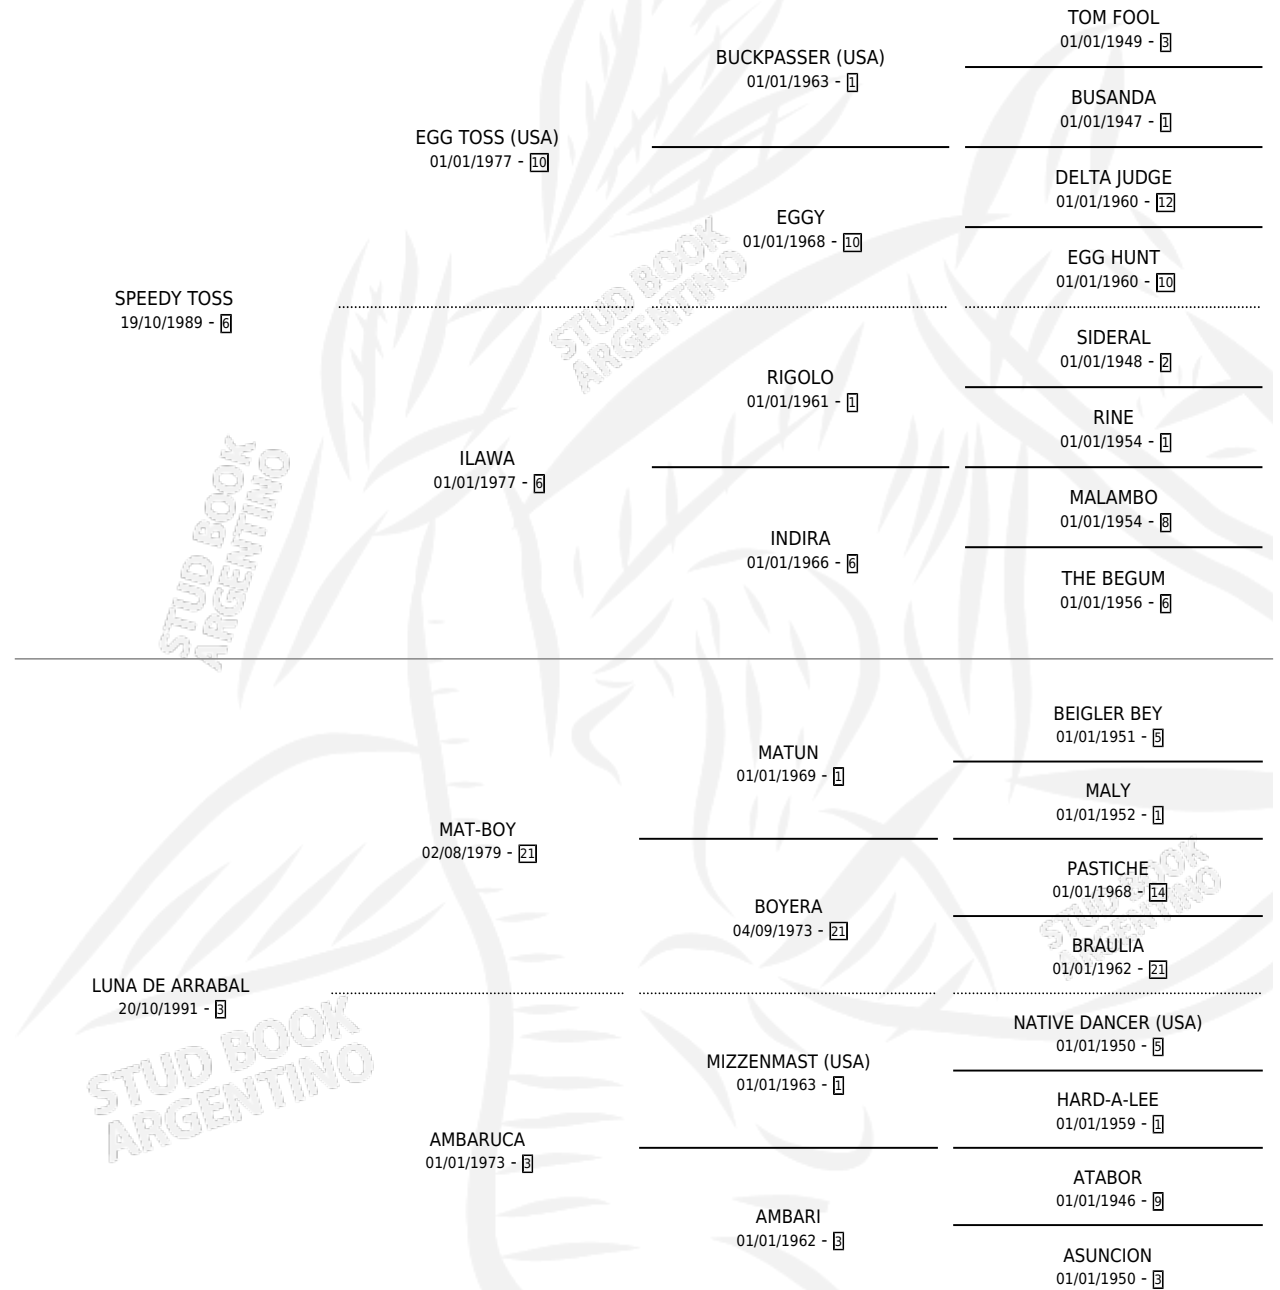

CORTADO

por **SPEEDY TOSS** y **LUNA DE ARRABAL** por **MAT-BOY**

Argentina · Macho · Alazan · SP · 01/12/2001
Familia 3-f · Volumen 37

ESTADO

TIPIFICACIÓN SANGUÍNEA	✓
TIPIFICACIÓN POR ADN	✓
PASAPORTE	X
IDENTIFICACIÓN POR MICROCHIP	X
REPRODUCTOR	X

Lugar de nacimiento: D Anton

Criador: D Anton

PEDIGREE

CAMPAÑA

Solo carreras oficiales de Argentina

POR EDAD

EDAD	CC	1°	2°	3°	4°	5°	NP	CLC	CLG	CLCG1	CLGG1	IMPORTE	GANANCIA / CC
3 AÑOS	1	0	0	0	0	0	1	0	0	0	0	\$0	\$0
4 AÑOS	4	0	0	0	0	1	3	0	0	0	0	\$320	\$80
5 AÑOS	1	0	0	0	0	0	1	0	0	0	0	\$0	\$0
TOTALES	6	0	0	0	0	1	5	0	0	0	0	\$320	\$53
%		0.0%	0.0%	0.0%	0.0%	16.7%	83.3%	0.0%	0.0%	0.0%	0.0%		