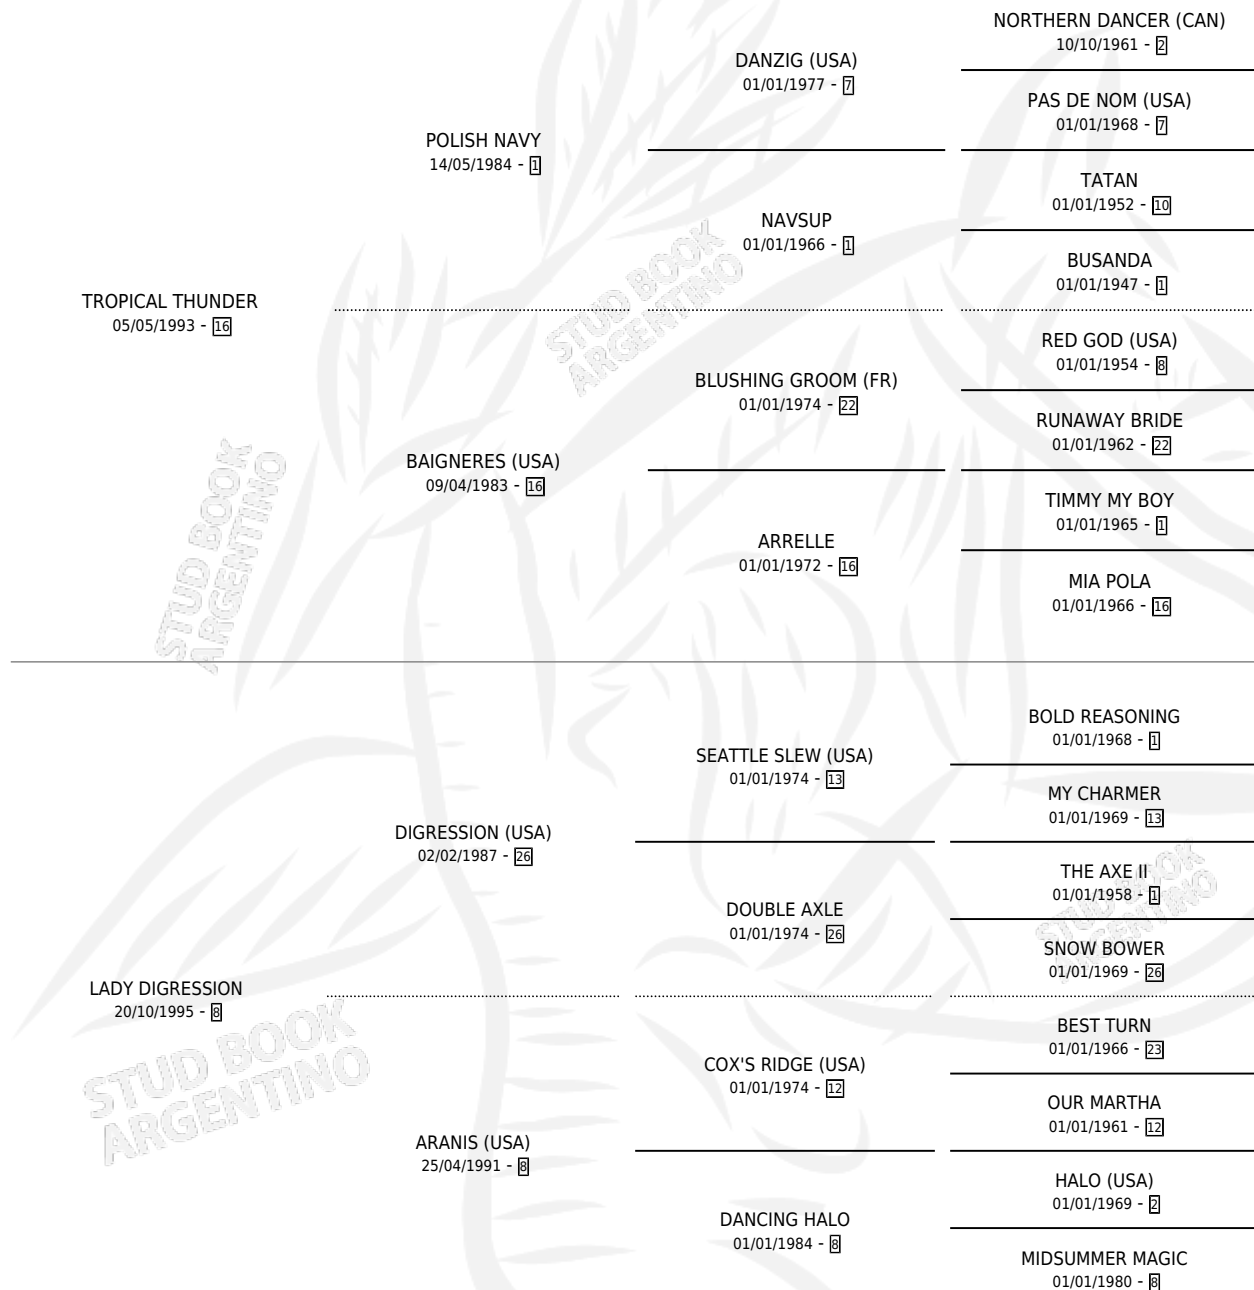

TROPICAL DIGRESS

por TROPICAL THUNDER y LADY DIGRESSION por DIGRESSION (USA)

Argentina · Macho · Alazan · SP · 23/09/2001
Familia 8-f · Volumen 37

ESTADO

TIPIFICACIÓN SANGUÍNEA	✓
TIPIFICACIÓN POR ADN	X
PASAPORTE	X
IDENTIFICACIÓN POR MICROCHIP	X
REPRODUCTOR	X

Lugar de nacimiento: Los Prados
Criador: Los Prados

PEDIGREE