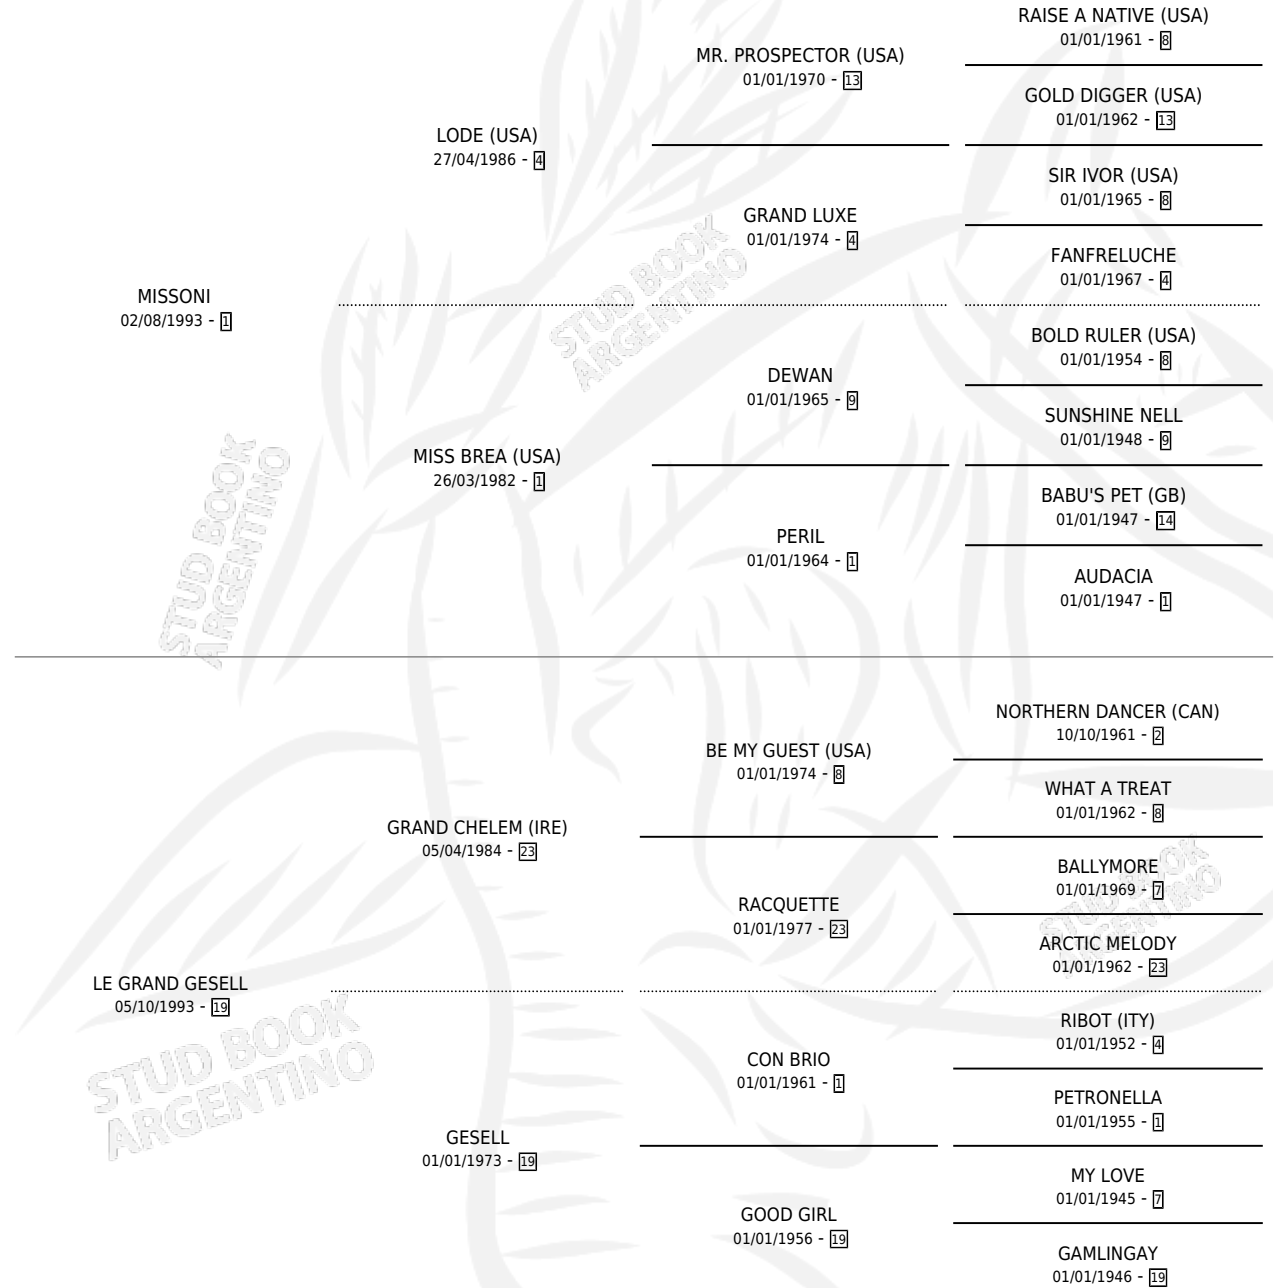

LE SONIGRAND

por **MISSONI** y **LE GRAND GESELL** por **GRAND CHELEM** (IRE)

Argentina · Macho · Alazan · SP · 10/09/2001
Familia 19-c · Volumen 37

ESTADO

| | |
|------------------------------|---|
| TIPIFICACIÓN SANGUÍNEA | ✓ |
| TIPIFICACIÓN POR ADN | X |
| PASAPORTE | X |
| IDENTIFICACIÓN POR MICROCHIP | X |
| REPRODUCTOR | X |

Lugar de nacimiento: Los Prados

Criador: Los Prados

PEDIGREE

LE SONIGRAND

Datos oficiales del Stud Book Argentino

Documento generado el 04/05/2026

studbook.org.ar