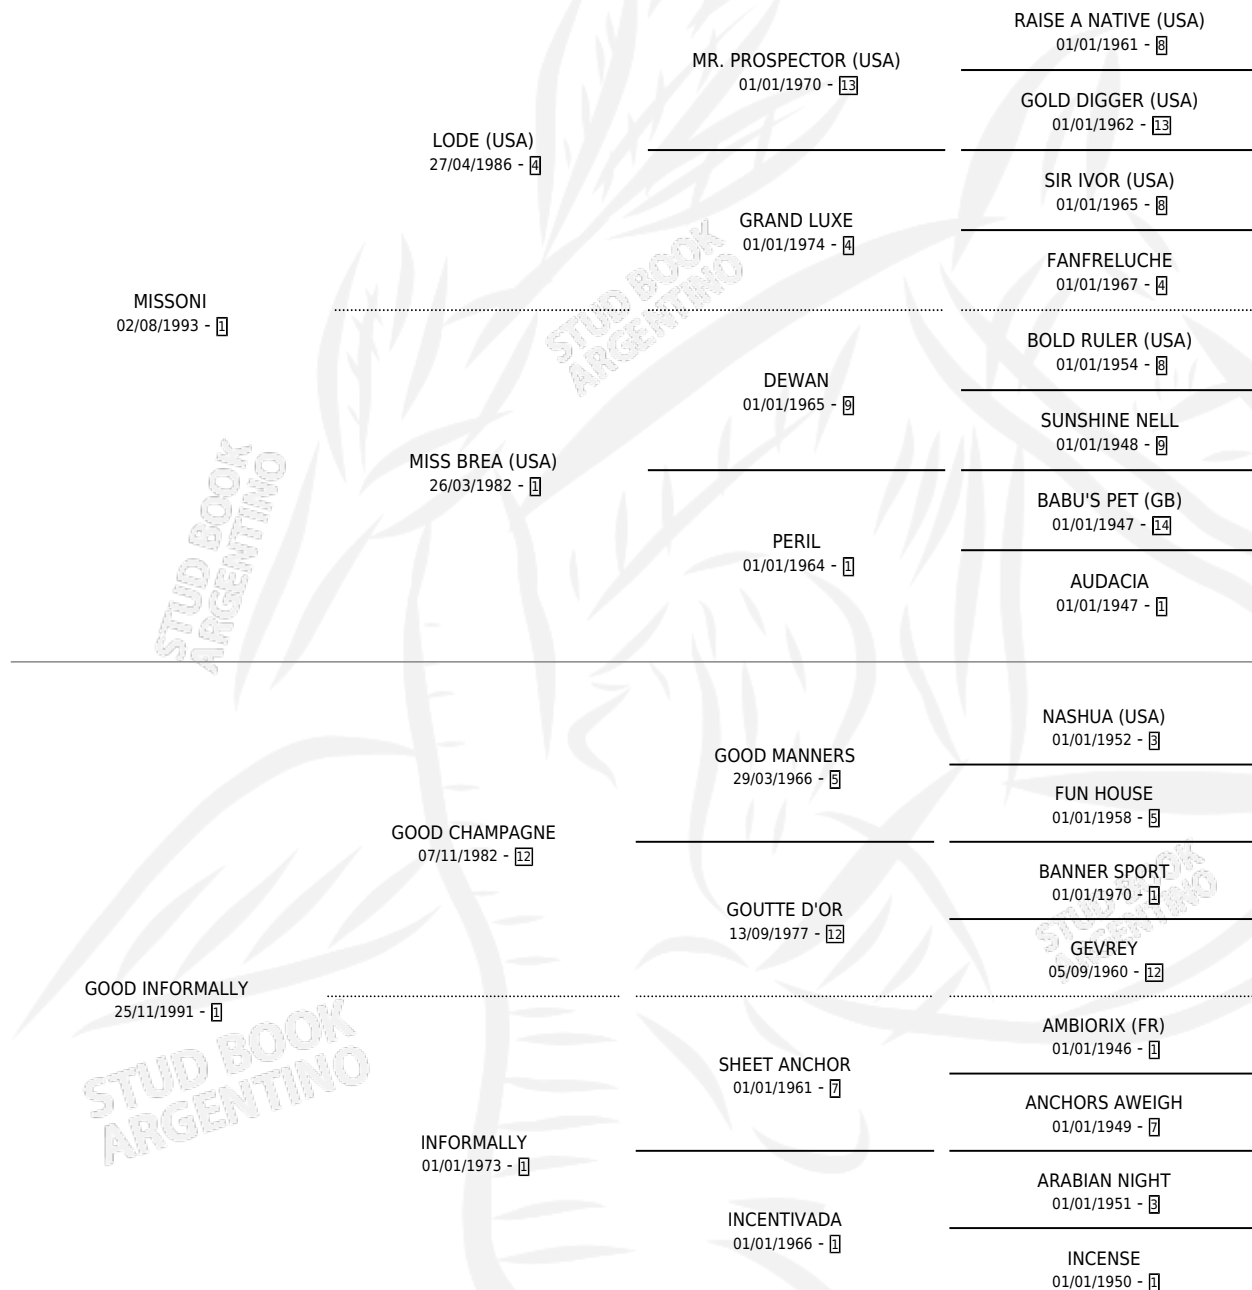

MISS INFORMALLY

por **MISSONI** y **GOOD INFORMALLY** por **GOOD CHAMPAGNE**

Argentina · Hembra · Zaino · SP · 10/09/2001
Familia 1-p · Volumen 37

ESTADO

TIPIFICACIÓN SANGUÍNEA	✓
TIPIFICACIÓN POR ADN	✓
PASAPORTE	X
IDENTIFICACIÓN POR MICROCHIP	X
REPRODUCTOR	✓

Lugar de nacimiento: Los Prados
Criador: Sternberg Jorge Raul

~

HIJOS

	MACHOS	HEMBRAS
5 NACIERON	1	4
3 CORRIERON	0	3
1 GANARON	0	1
0 GANADORES CL	0 GANADORES GR	0 GANADORES G1

PEDIGREE