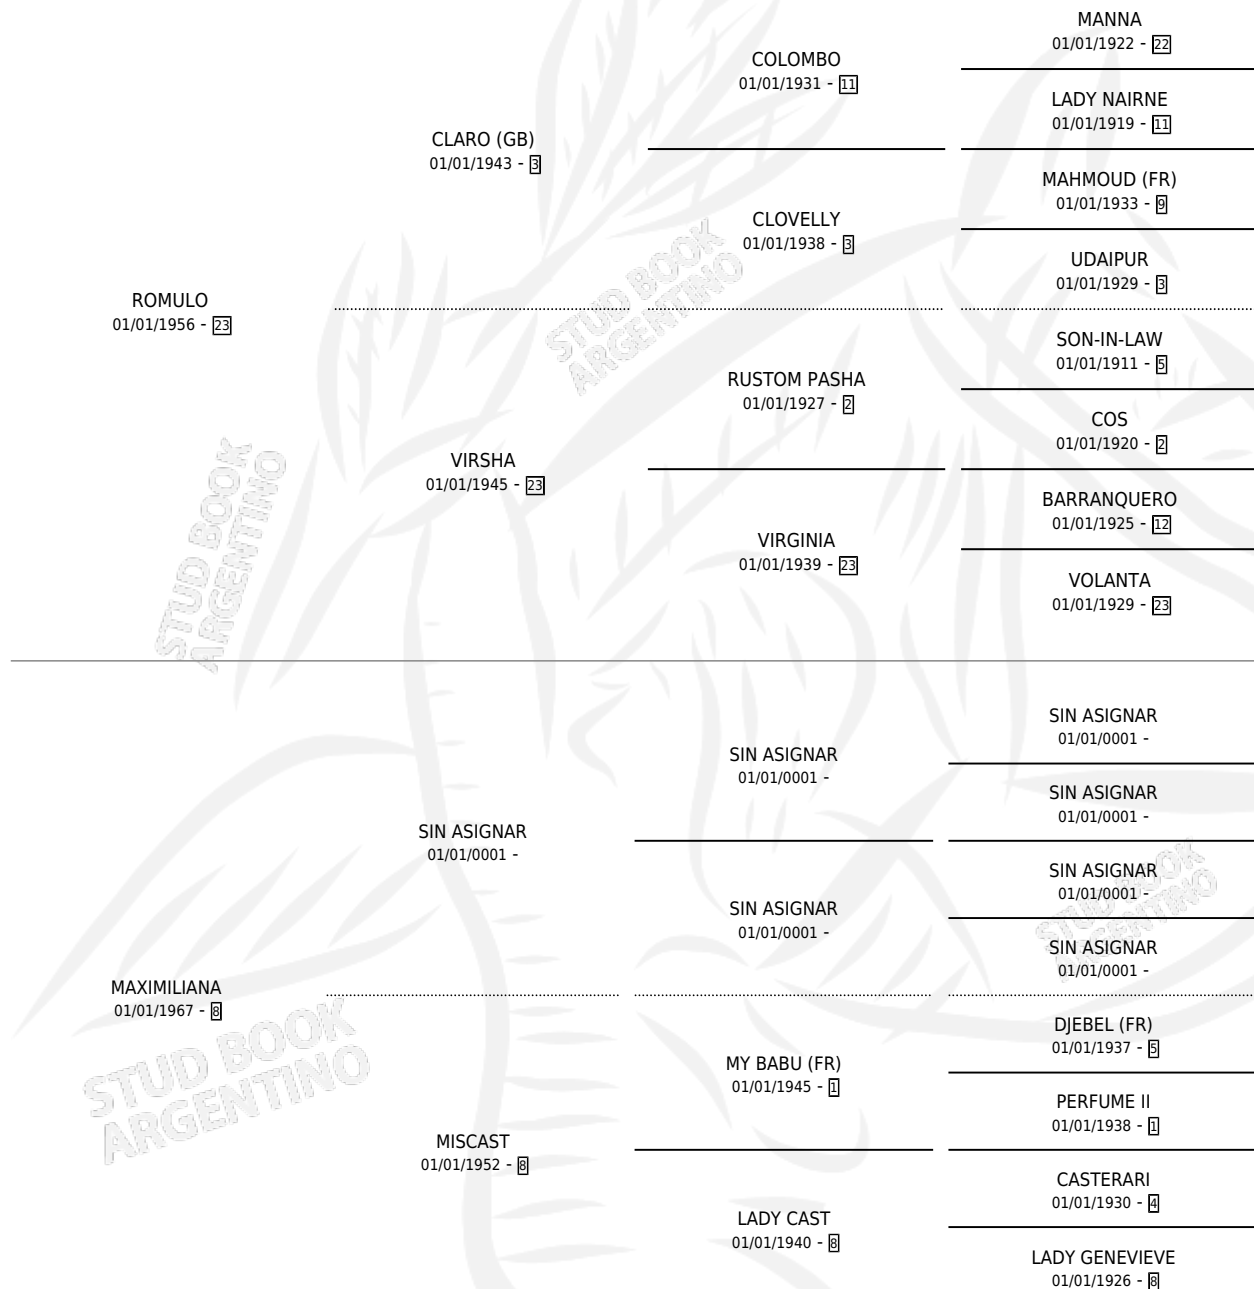

MELODIOSA

por ROMULO y MAXIMILIANA por SIN ASIGNAR

Argentina · Hembra · Zaino Doradillo · SP · 01/01/1974
Familia 8 · Volumen 28

ESTADO

TIPIFICACIÓN SANGUÍNEA	X
TIPIFICACIÓN POR ADN	X
PASAPORTE	X
IDENTIFICACIÓN POR MICROCHIP	X
REPRODUCTOR	✓

Lugar de nacimiento: Campo particular

Criador: Sin dato

~

HIJOS

	MACHOS	HEMBRAS
1 NACIERON	1	0
SIN ACTUACIONES		

PEDIGREE