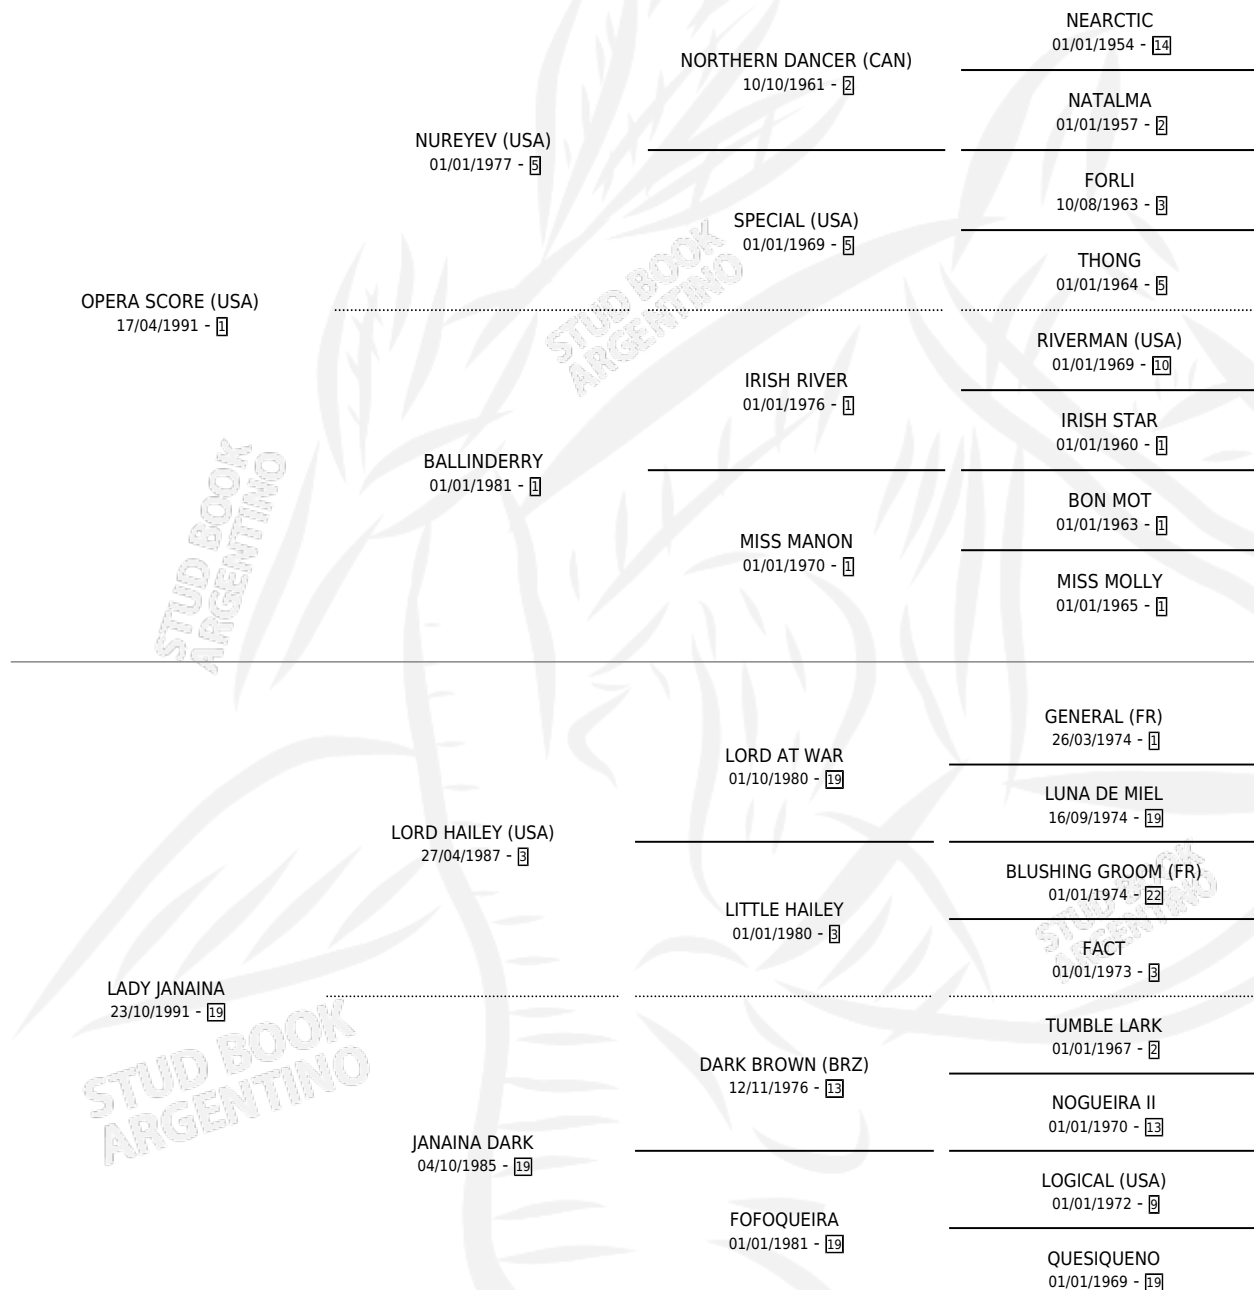

OPERA JAN

por OPERA SCORE (USA) y LADY JANAINA por LORD HAILEY (USA)

Argentina · Hembra · Alazan · SP · 02/10/2001
Familia 19-c · Volumen 37

ESTADO

TIPIFICACIÓN SANGUÍNEA	✓
TIPIFICACIÓN POR ADN	✓
PASAPORTE	X
IDENTIFICACIÓN POR MICROCHIP	X
REPRODUCTOR	✓

Lugar de nacimiento: Los Prados
Criador: Los Prados

~

HIJOS

	MACHOS	HEMBRAS
5 NACIERON	4	1
1 CORRIERON	1	0

SIN ACTUACIONES

PEDIGREE