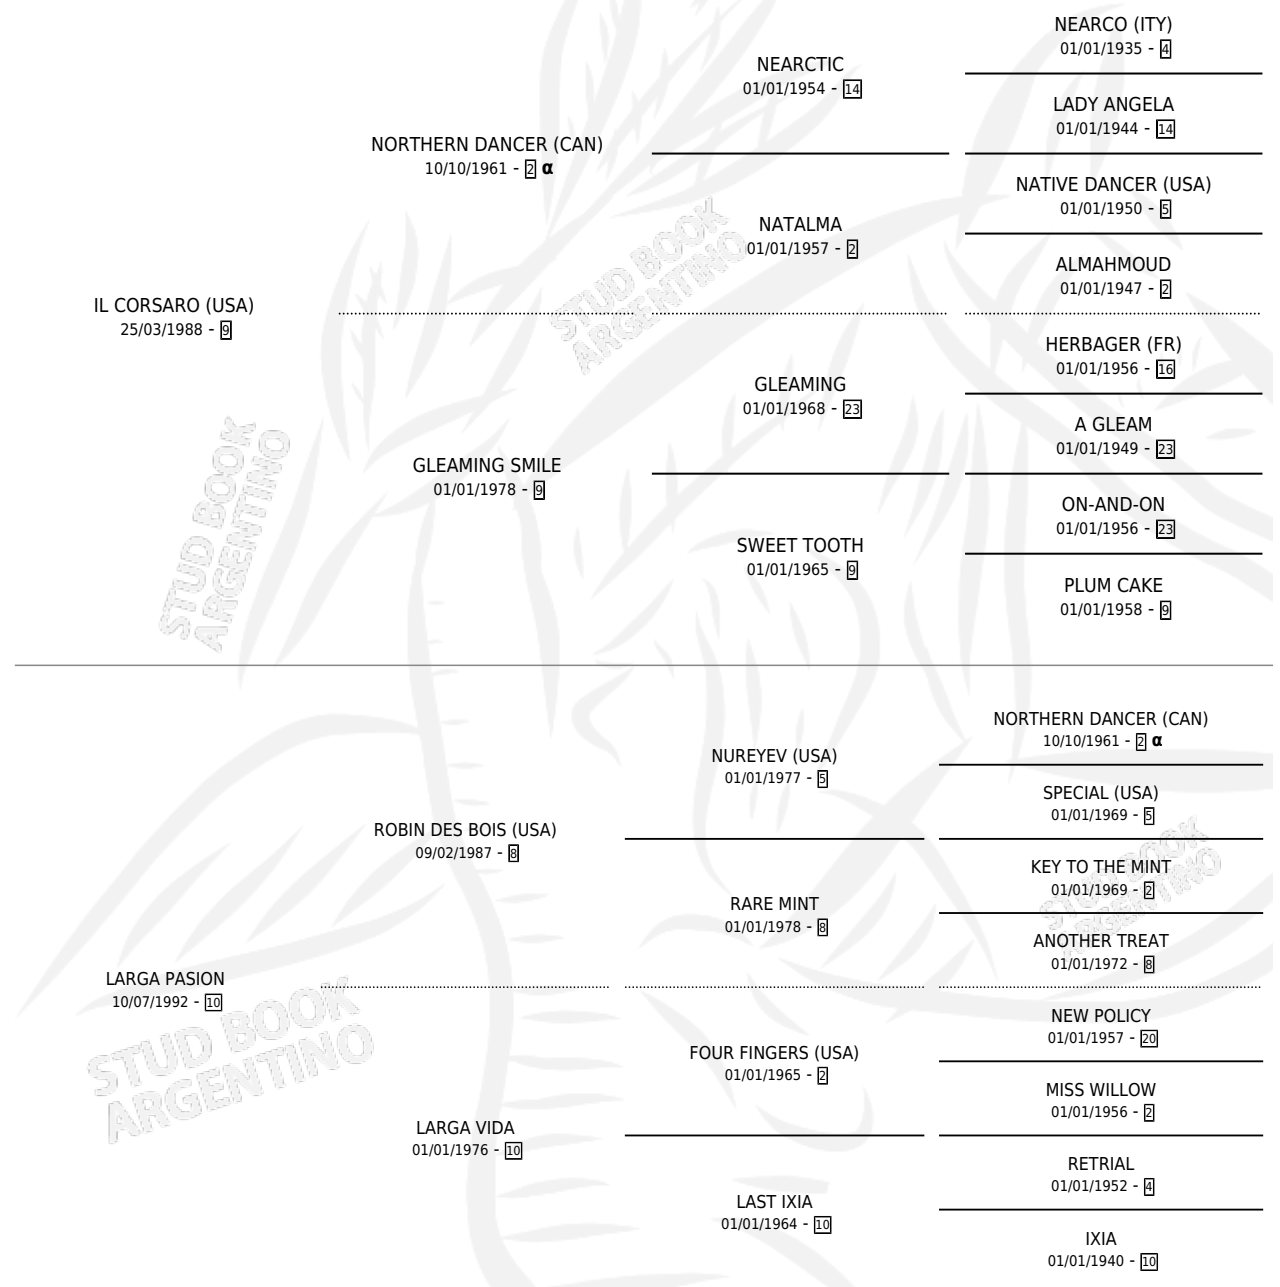

CORSA PASION

por **IL CORSARO (USA)** y **LARGA PASION** por **ROBIN DES BOIS (USA)**

Argentina · Hembra · Zaino · SP · 03/10/2001
Familia 10-a · Volumen 37

ESTADO

TIPIFICACIÓN SANGUÍNEA	✓
TIPIFICACIÓN POR ADN	✓
PASAPORTE	X
IDENTIFICACIÓN POR MICROCHIP	X
REPRODUCTOR	✓

Lugar de nacimiento: El Tala
Criador: El Tala

HIJOS

	MACHOS	HEMBRAS
10 NACIERON	5	5
5 CORRIERON	3	2
4 GANARON	2	2
0 GANADORES CL	0 GANADORES GR	0 GANADORES G1

PEDIGREE

INBREEDING : α

CAMPAÑA

Solo carreras oficiales de Argentina