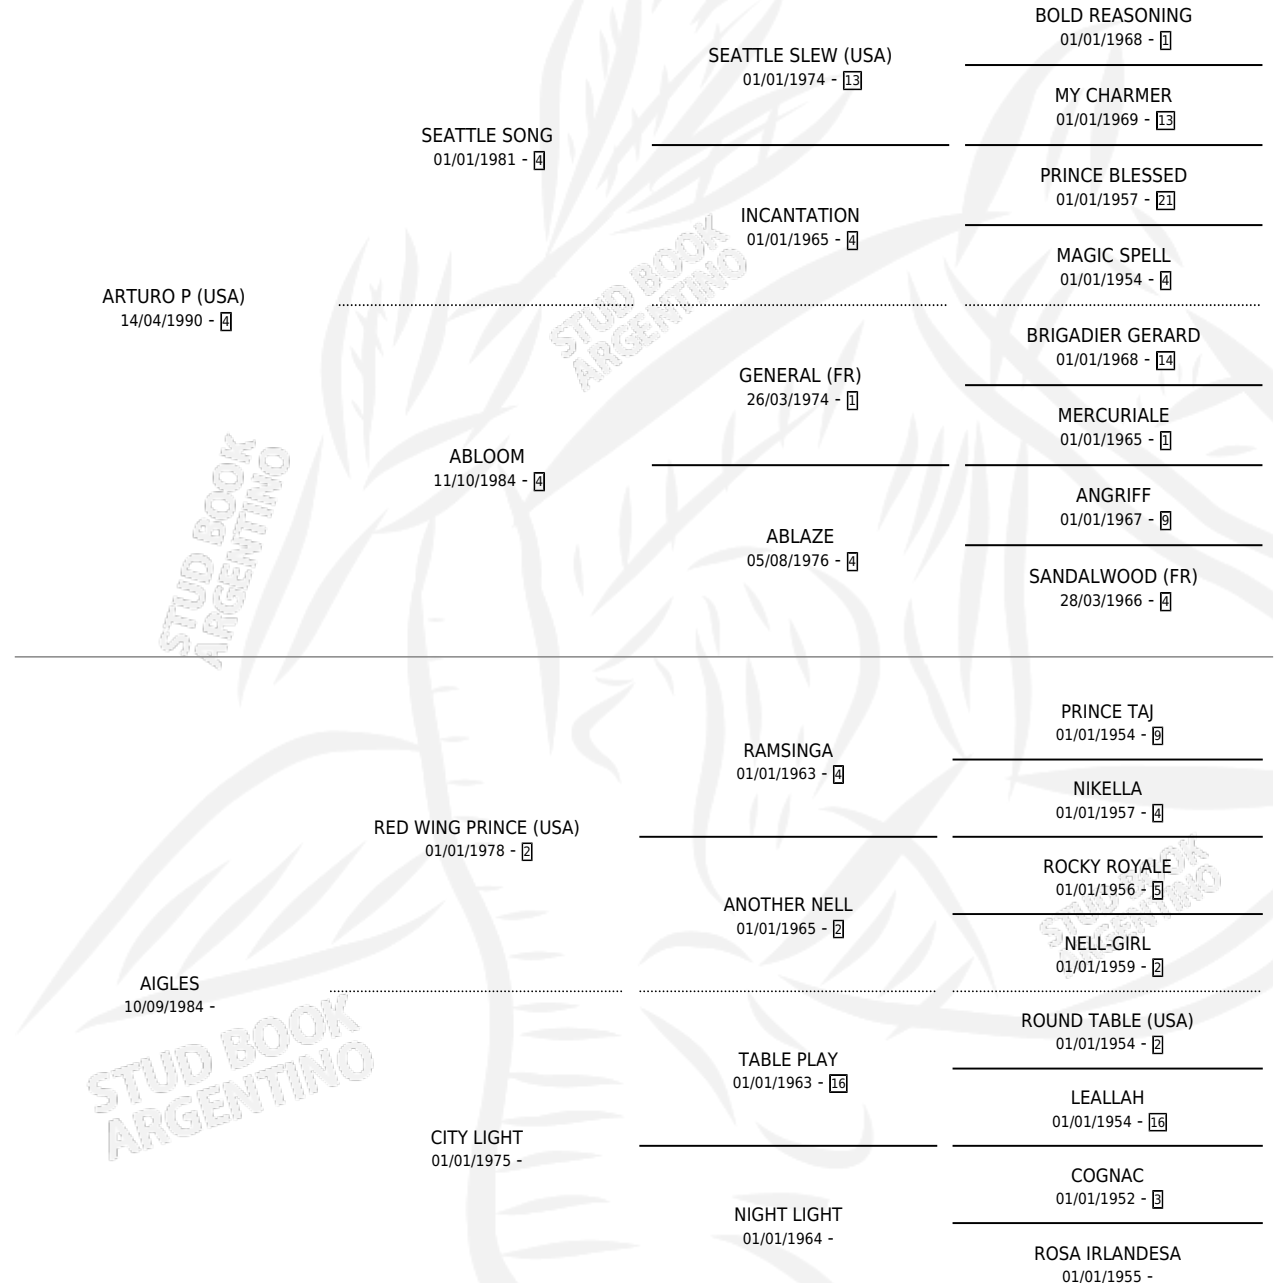

LA MAGIC

por **ARTURO P (USA)** y **AIGLES** por **RED WING PRINCE (USA)**

Argentina · Hembra · Zaino · SP · 31/10/2001
Familia · Volumen 37

ESTADO

TIPIFICACIÓN SANGUÍNEA	✓
TIPIFICACIÓN POR ADN	X
PASAPORTE	X
IDENTIFICACIÓN POR MICROCHIP	X
REPRODUCTOR	X

Lugar de nacimiento: La Numancia
Criador: Mattarucu Cecilia Andrea

PEDIGREE

LA MAGIC

Datos oficiales del Stud Book Argentino

Documento generado el 11/06/2026

studbook.org.ar