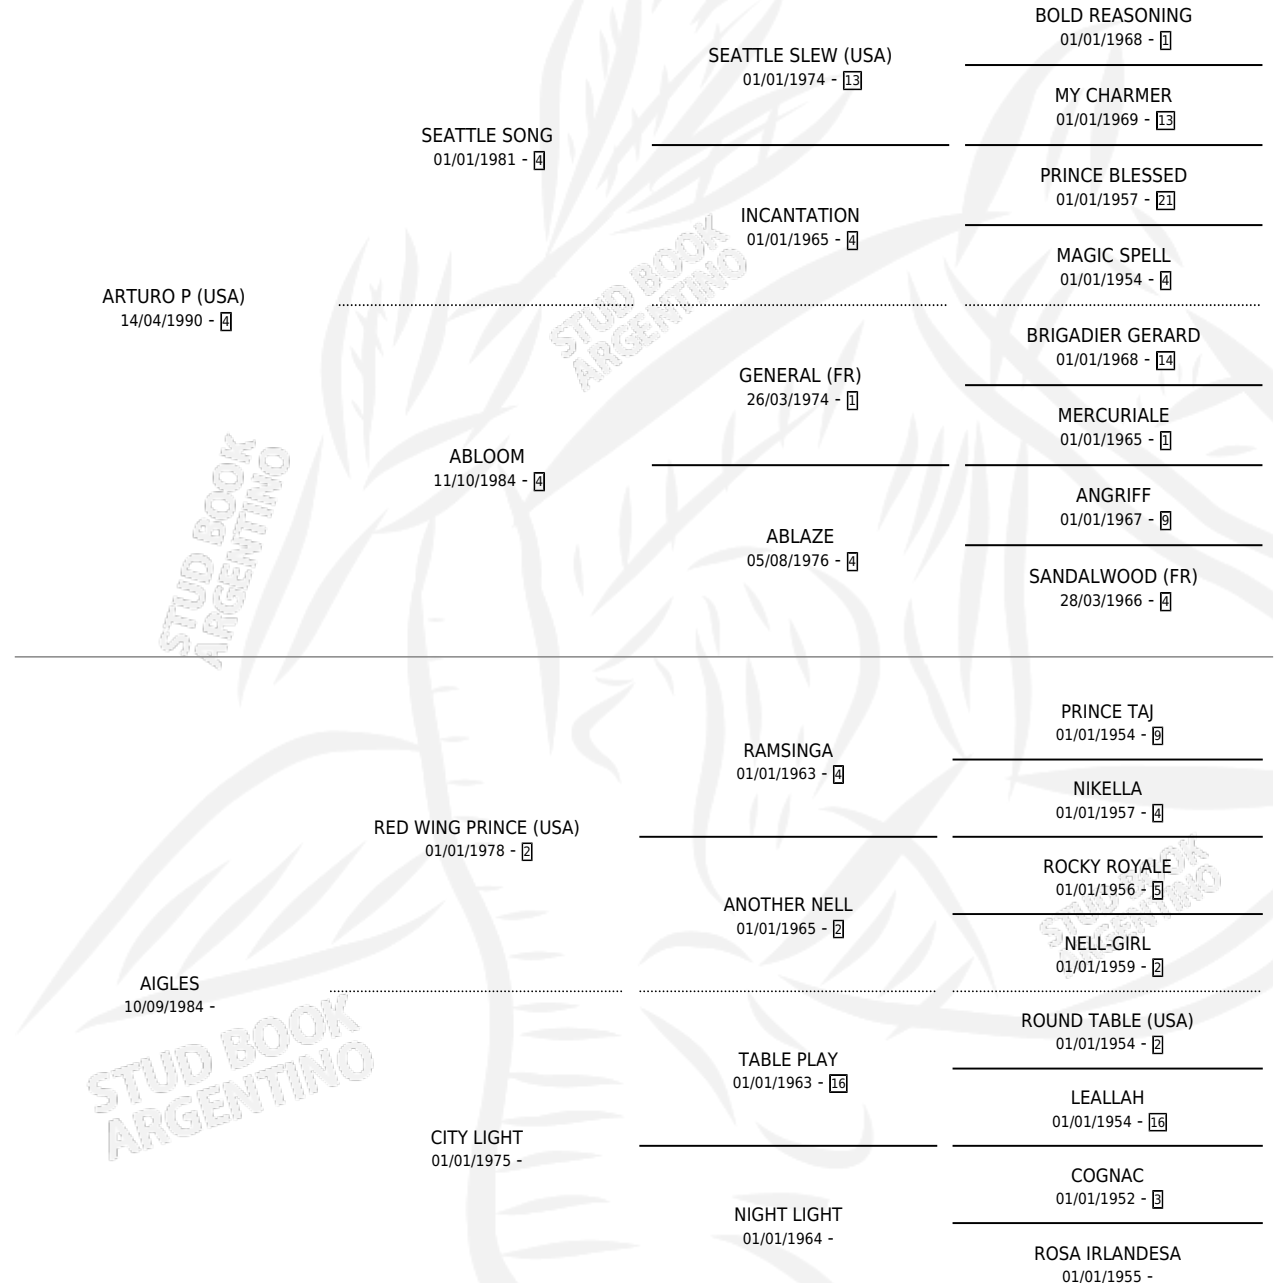

LA MAGIC

por **ARTURO P (USA)** y **AIGLES** por **RED WING PRINCE (USA)**

Argentina · Hembra · Zaino · SP · 31/10/2001
Familia · Volumen 37

ESTADO

TIPIFICACIÓN SANGUÍNEA	✓
TIPIFICACIÓN POR ADN	X
PASAPORTE	X
IDENTIFICACIÓN POR MICROCHIP	X
REPRODUCTOR	X

Lugar de nacimiento: La Numancia
Criador: Mattarucu Cecilia Andrea

PEDIGREE

LA MAGIC

Datos oficiales del Stud Book Argentino

Documento generado el 25/04/2026

studbook.org.ar