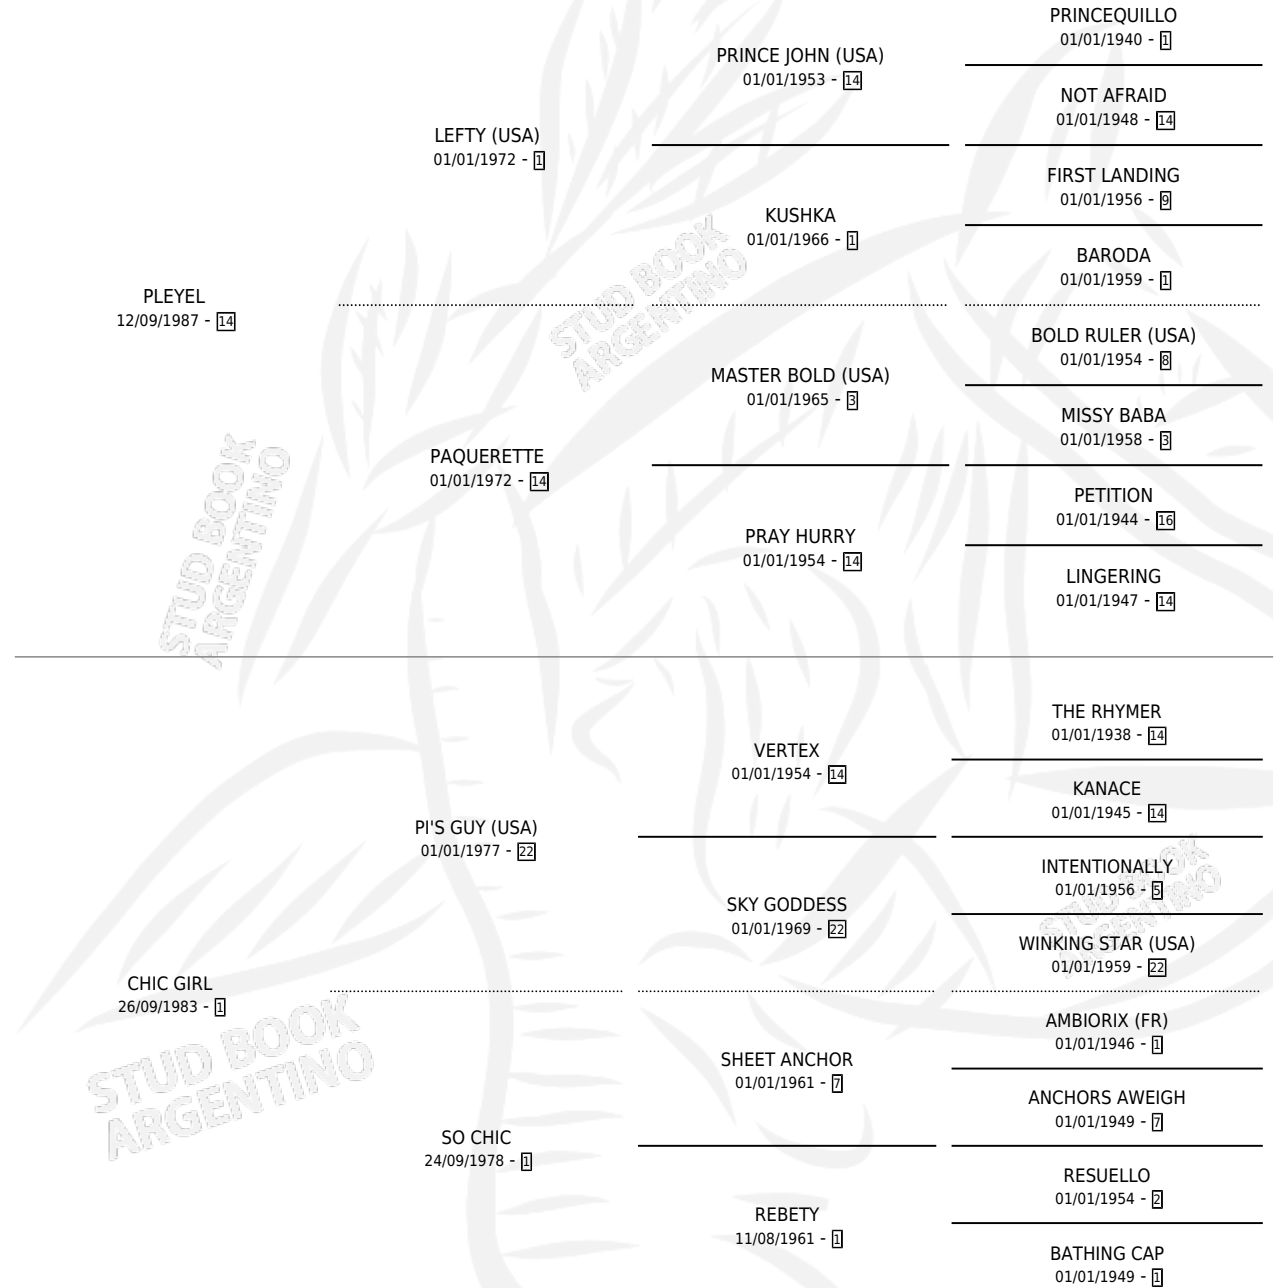

CHICA PLEY

por PLEYEL y CHIC GIRL por PI'S GUY (USA)

Argentina · Hembra · Alazan · SP · 03/12/2001
Familia 1-I · Volumen 37

ESTADO

TIPIFICACIÓN SANGUÍNEA	✓
TIPIFICACIÓN POR ADN	X
PASAPORTE	X
IDENTIFICACIÓN POR MICROCHIP	X
REPRODUCTOR	X

Lugar de nacimiento: Nora Mabel

Criador: Sin dato

PEDIGREE

CHICA PLEY

Datos oficiales del Stud Book Argentino

Documento generado el 12/05/2026

studbook.org.ar