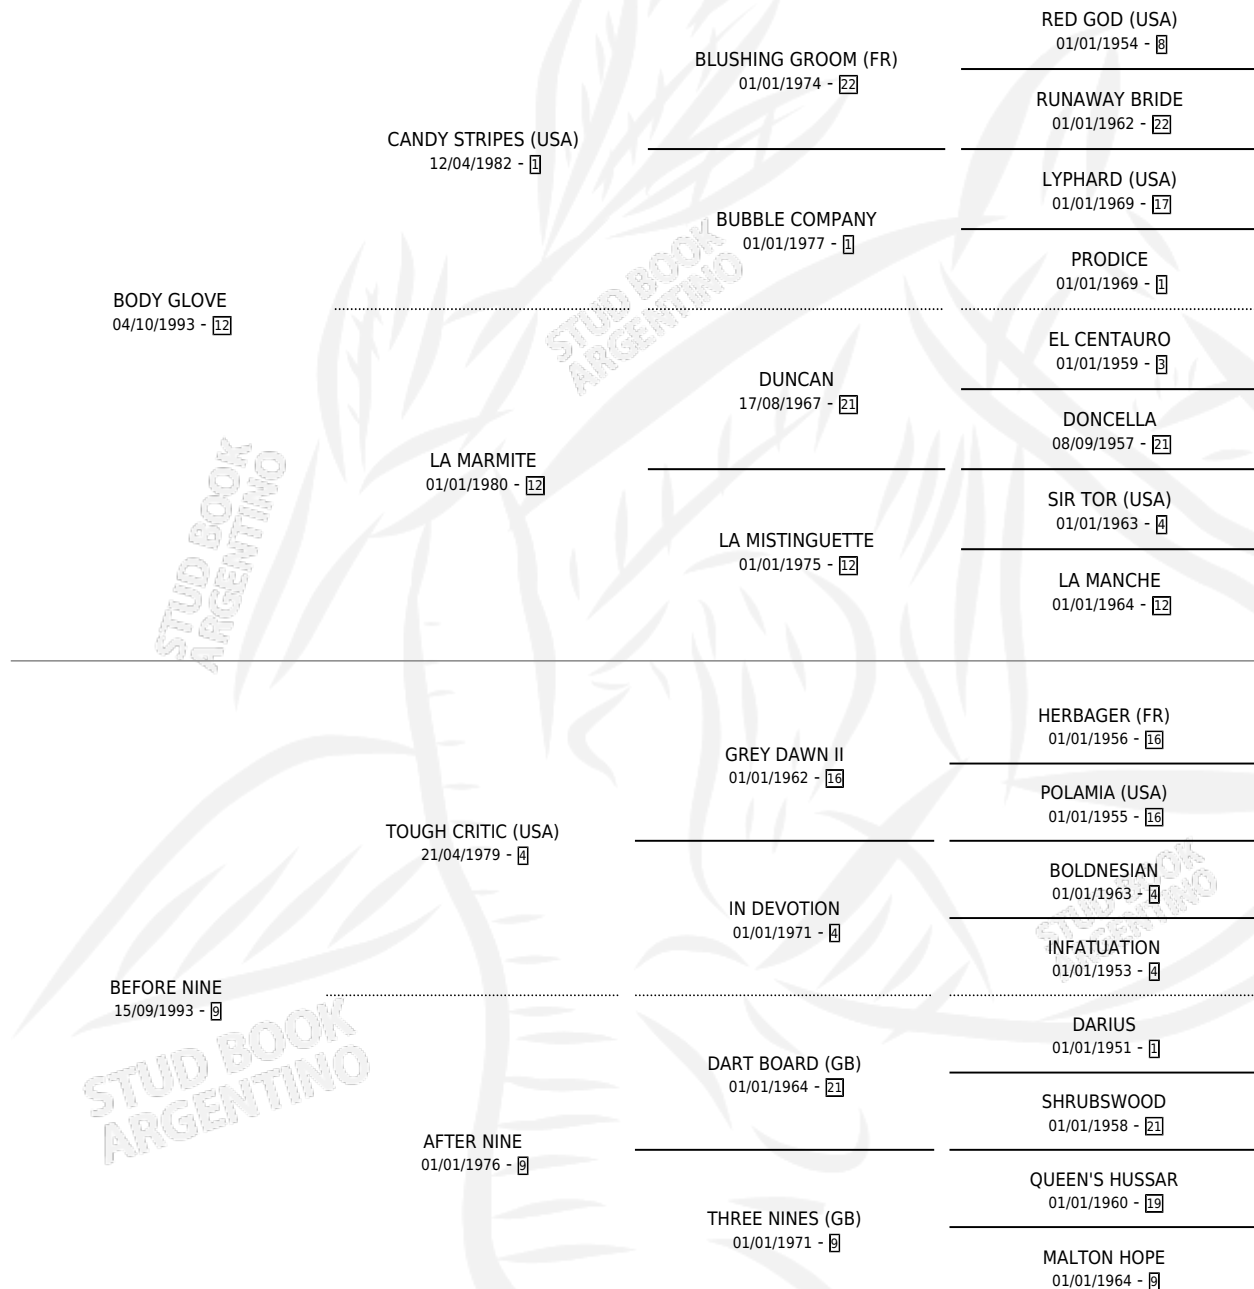

LA CRITICONA

por **BODY GLOVE** y **BEFORE NINE** por **TOUGH CRITIC (USA)**

Argentina · Hembra · Zaino Negro · SP · 06/10/2001
Familia 9-h · Volumen 37

ESTADO

TIPIFICACIÓN SANGUÍNEA	✓
TIPIFICACIÓN POR ADN	✓
PASAPORTE	X
IDENTIFICACIÓN POR MICROCHIP	X
REPRODUCTOR	✓

Lugar de nacimiento: El Calden
Criador: Scarpello Gustavo Edgardo

~

HIJOS

	MACHOS	HEMBRAS
4 NACIERON	2	2
2 CORRIERON	1	1

SIN ACTUACIONES

PEDIGREE

CAMPAÑA

Solo carreras oficiales de Argentina