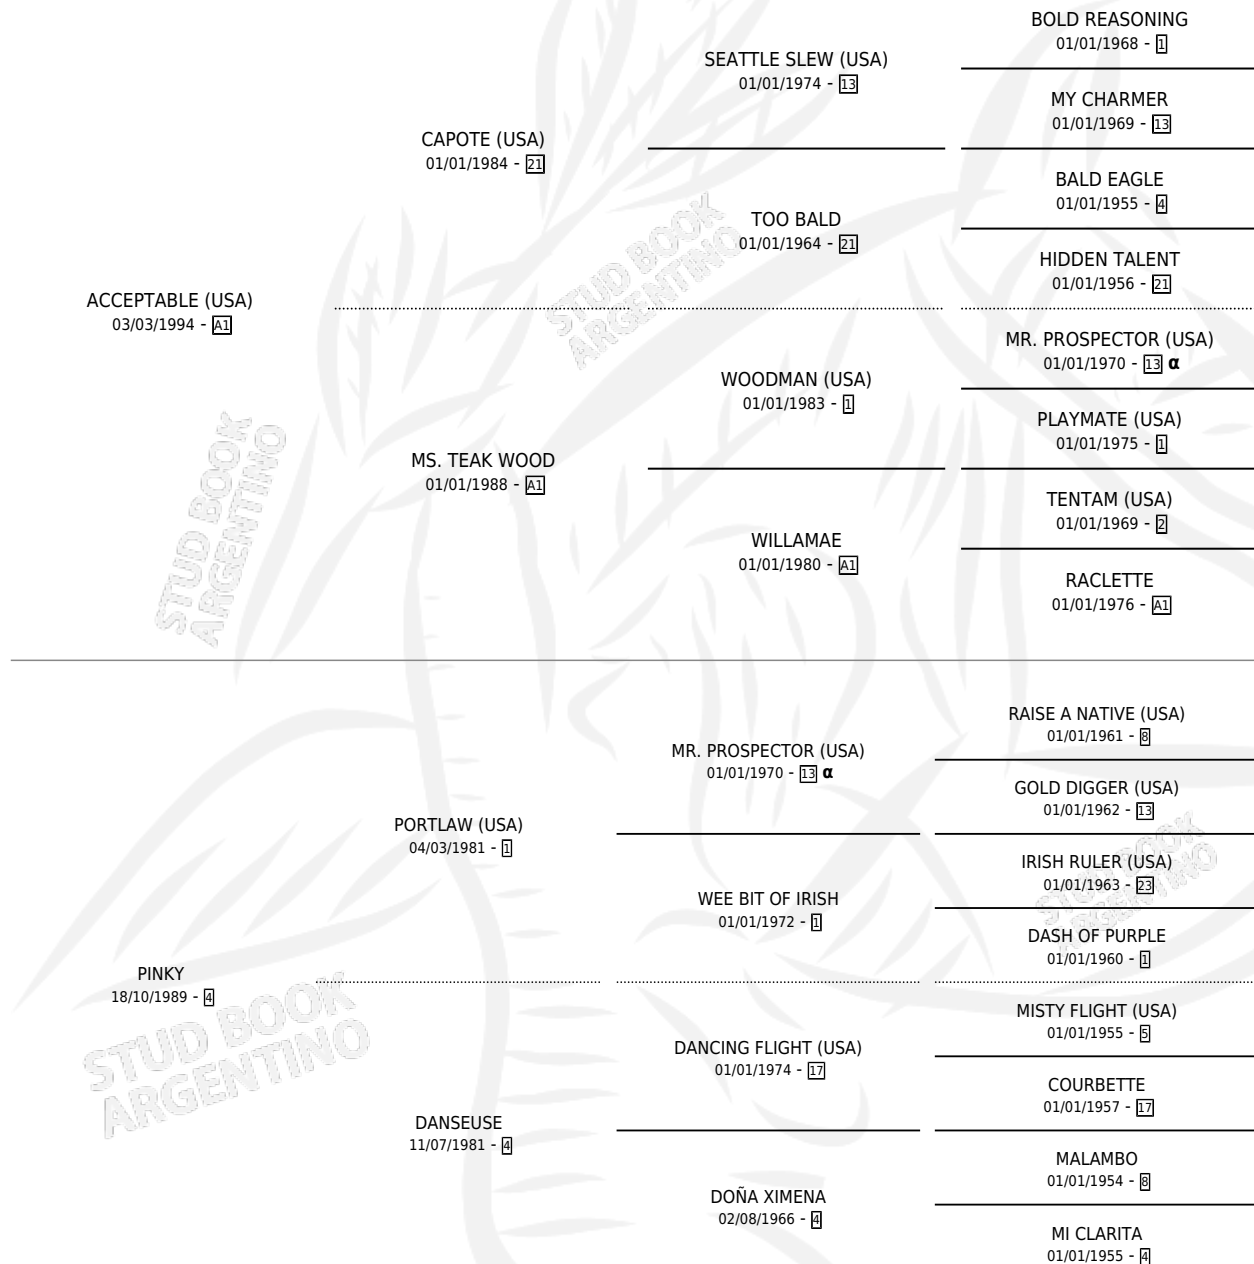

PINE CREEK

por **ACCEPTABLE (USA)** y **PINKY** por **PORTLAW (USA)**

Argentina · Macho · Alazan Tostado · SP · 30/10/2001
Familia 4-b · Volumen 37

ESTADO

TIPIFICACIÓN SANGUÍNEA	✓
TIPIFICACIÓN POR ADN	✓
PASAPORTE	X
IDENTIFICACIÓN POR MICROCHIP	X
REPRODUCTOR	X

Lugar de nacimiento: El Calden
Criador: Scarpello Gustavo Edgardo

PEDIGREE

INBREEDING : α

CAMPAÑA

Solo carreras oficiales de Argentina

POR EDAD

EDAD	CC	1°	2°	3°	4°	5°	NP	CLC	CLG	CLCG1	CLGG1	IMPORTE	GANANCIA / CC
3 AÑOS	9	1	5	0	0	2	1	0	0	0	0	\$28,650	\$3,183
4 AÑOS	9	0	4	3	0	0	2	0	0	0	0	\$21,750	\$2,417
5 AÑOS	10	2	2	2	0	2	2	0	0	0	0	\$41,670	\$4,167
6 AÑOS	2	0	0	0	0	0	2	0	0	0	0	\$0	\$0
TOTALES	30	3	11	5	0	4	7	0	0	0	0	\$92,070	\$3,069
%		10.0%	36.7%	16.7%	0.0%	13.3%	23.3%	0.0%	0.0%	0.0%	0.0%		

Ganador de 3 carreras en Palermo - \$92,070, a los 3 y 5 años.

POR DISTANCIA

HIPODROMO	CC	1°	2°	3°	4°	5°	NP	CLC	CLG	CLCG1	CLGG1	IMPORTE
PALERMO	24	3	10	5	0	1	5	0	0	0	0	\$88,575
1000 MTS	8	1	4	0	0	0	3	0	0	0	0	\$25,875
1300 MTS	1	0	0	0	0	1	0	0	0	0	0	\$750
1200 MTS	11	2	5	2	0	0	2	0	0	0	0	\$52,000
1400 MTS	4	0	1	3	0	0	0	0	0	0	0	\$9,950
LA PLATA	2	0	0	0	0	1	1	0	0	0	0	\$720
1200 MTS	1	0	0	0	0	1	0	0	0	0	0	\$720
1100 MTS	1	0	0	0	0	0	1	0	0	0	0	\$0
SAN ISIDRO	4	0	1	0	0	2	1	0	0	0	0	\$2,775
1000 MTS	3	0	1	0	0	2	0	0	0	0	0	\$2,775
1200 MTS	1	0	0	0	0	0	1	0	0	0	0	\$0