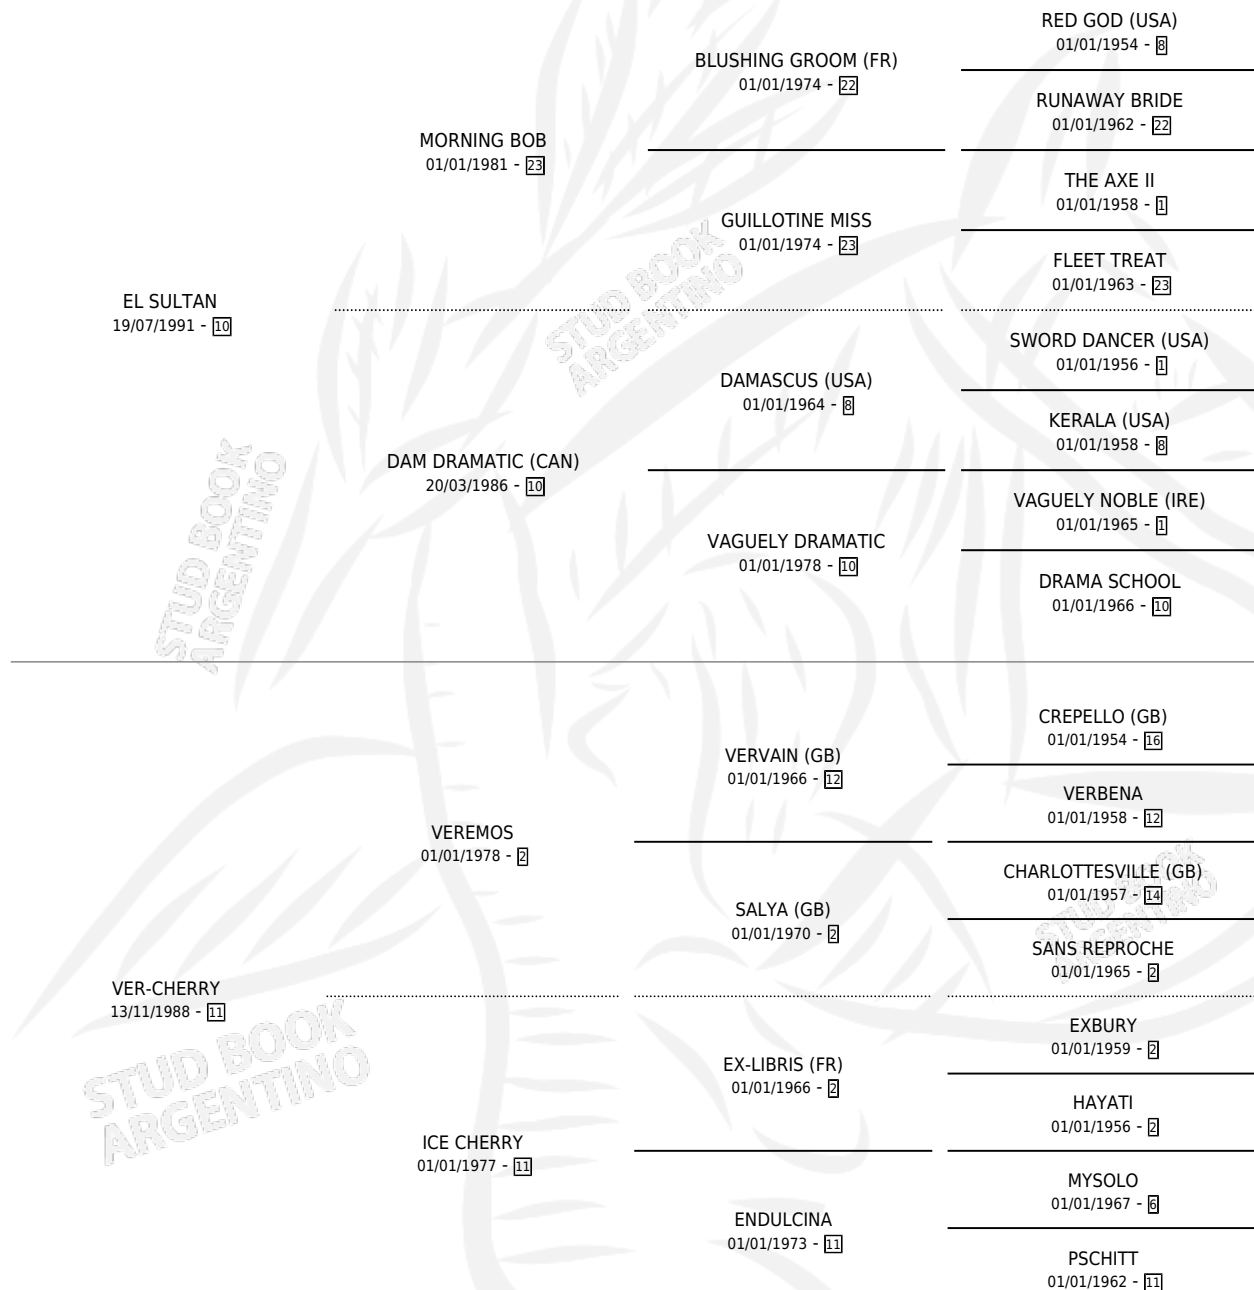

VASO BEY

por **EL SULTAN** y **VER-CHERRY** por **VEREMOS**

Argentina · Macho · Tordillo · SP · 15/11/2001
Familia 11-c · Volumen 37

ESTADO

TIPIFICACIÓN SANGUÍNEA	✓
TIPIFICACIÓN POR ADN	X
PASAPORTE	X
IDENTIFICACIÓN POR MICROCHIP	X
REPRODUCTOR	X

Lugar de nacimiento: Vikeda

Criador: Sin dato

PEDIGREE