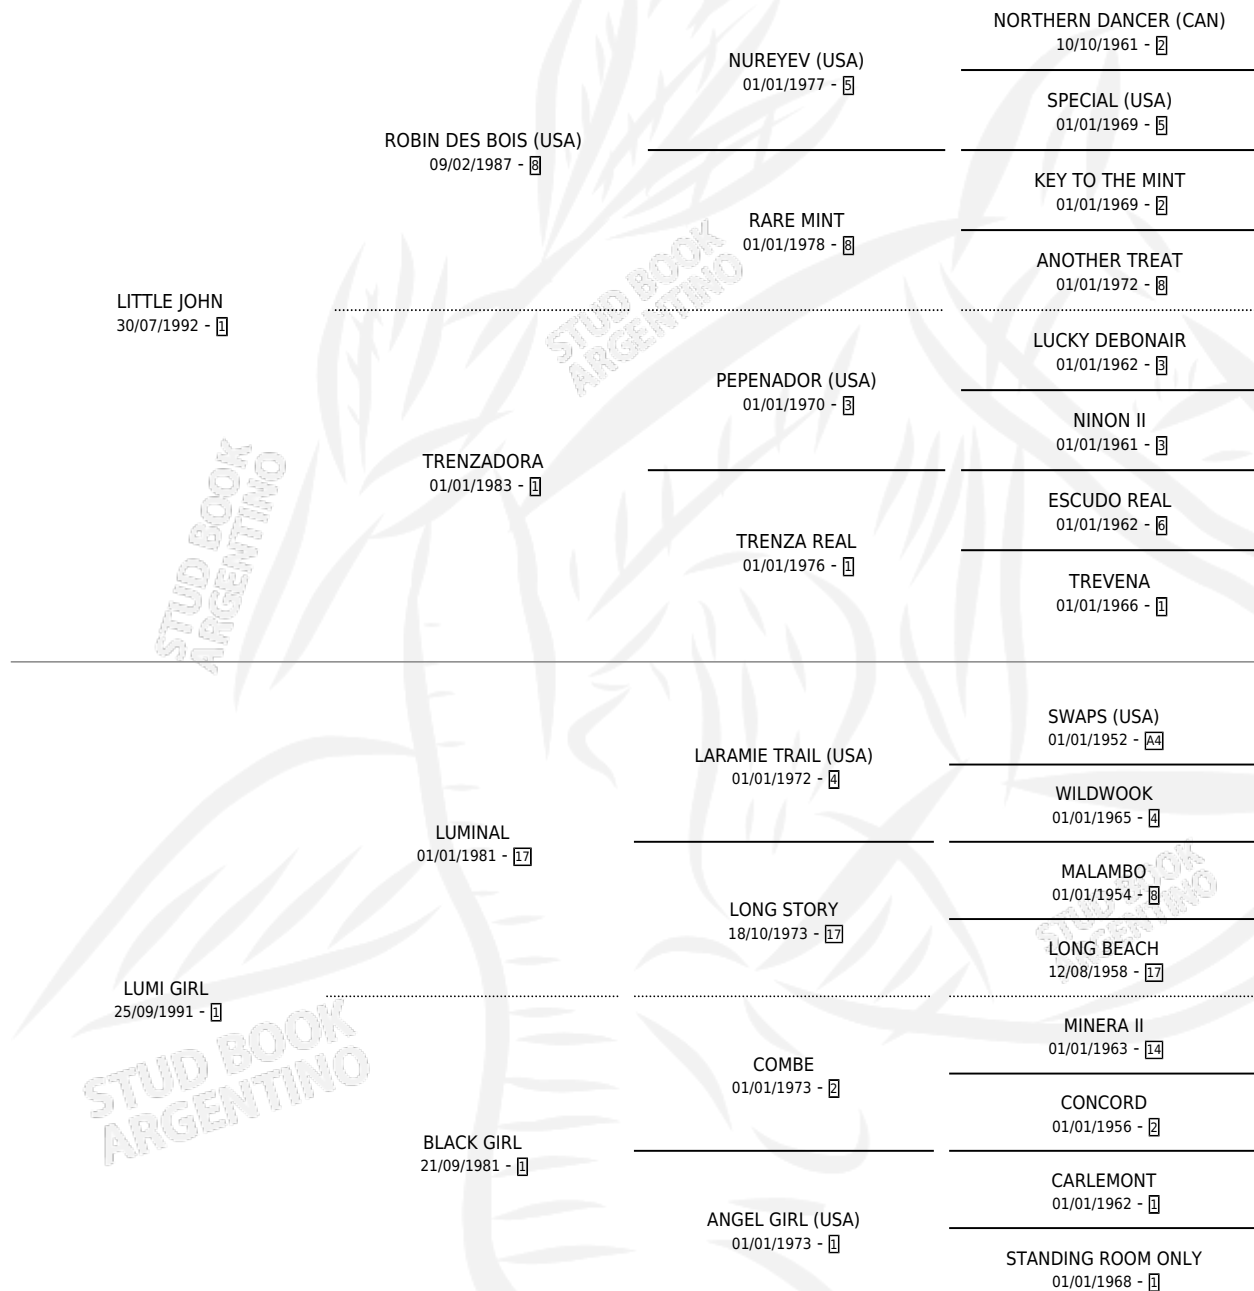

LITTLE LUMI

por LITTLE JOHN y LUMI GIRL por LUMINAL

Argentina · Hembra · Zaino · SP · 11/11/2001
Familia 1 · Volumen 37

ESTADO

TIPIFICACIÓN SANGUÍNEA	X
TIPIFICACIÓN POR ADN	X
PASAPORTE	X
IDENTIFICACIÓN POR MICROCHIP	X
REPRODUCTOR	X

Lugar de nacimiento: El Abuelo Nelson
Criador: Mantegazza Nelson Enrique

PEDIGREE

LITTLE LUMI

Datos oficiales del Stud Book Argentino

Documento generado el 15/05/2026

studbook.org.ar