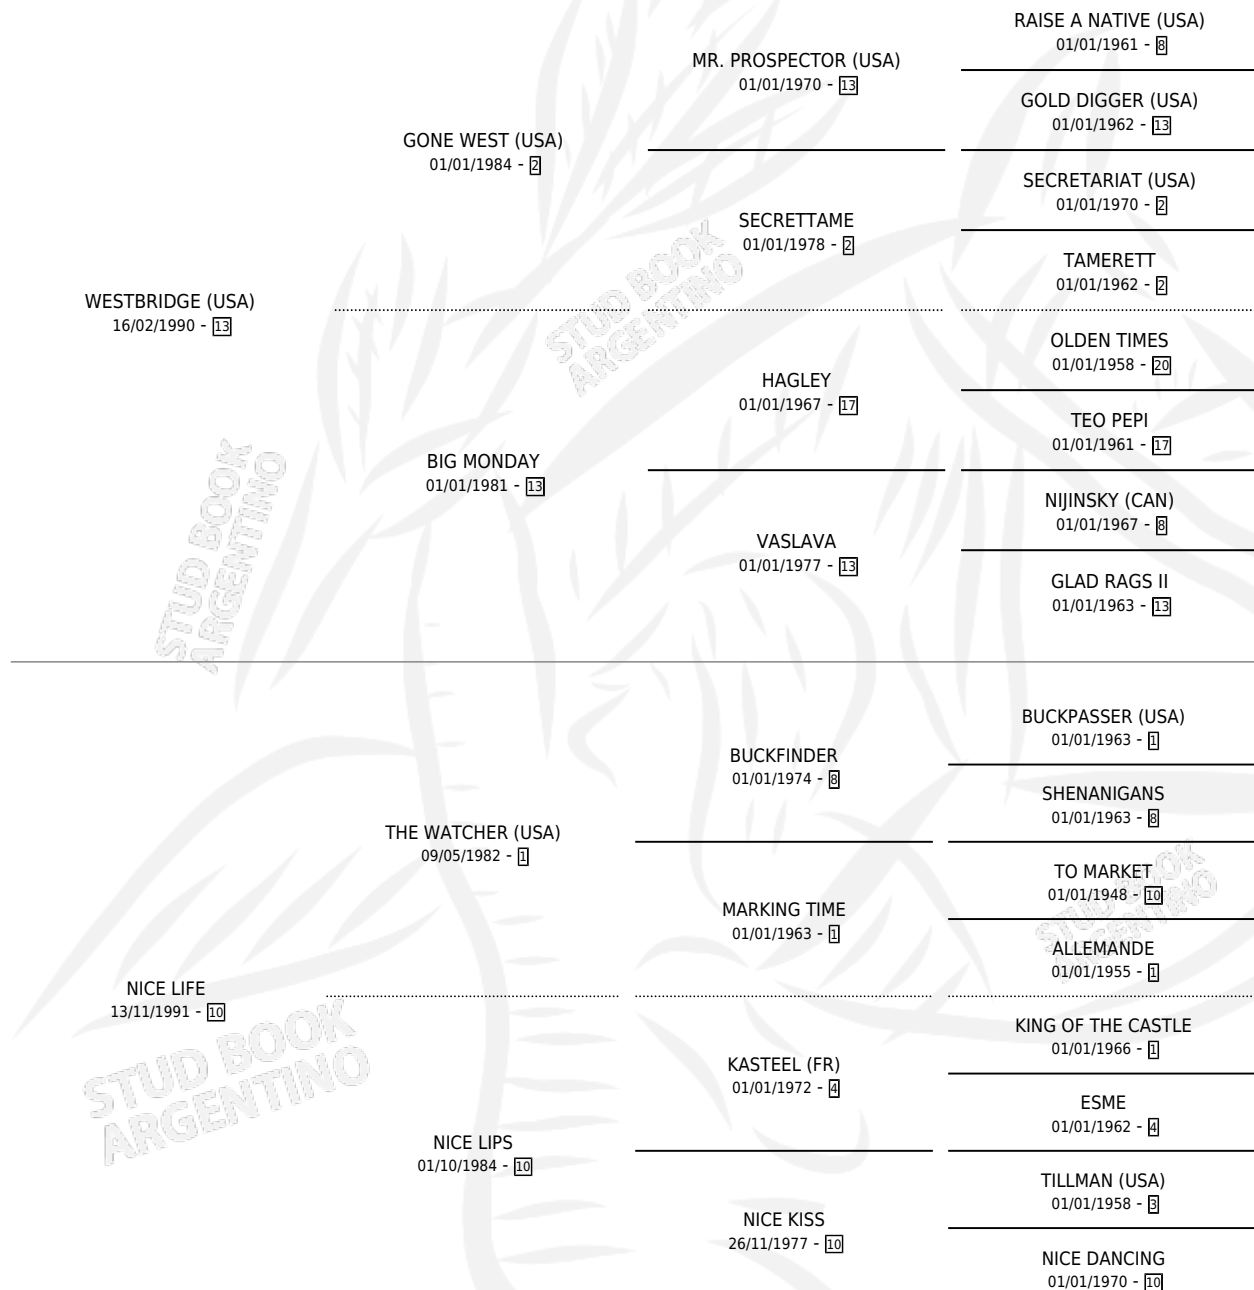

NICETTE BRIDGE

por WESTBRIDGE (USA) y NICE LIFE por THE WATCHER (USA)

Argentina · Macho · Zaino · SP · 28/10/2001
Familia 10 · Volumen 37

ESTADO

TIPIFICACIÓN SANGUÍNEA	✓
TIPIFICACIÓN POR ADN	✓
PASAPORTE	X
IDENTIFICACIÓN POR MICROCHIP	X
REPRODUCTOR	X

Lugar de nacimiento: Firmamento

Criador: Firmamento

PEDIGREE

EXPORTACIÓN / IMPORTACIÓN

FECHA	MOVIMIENTO	PAÍS
12/05/2006	EXPORTADO	MACAO

~

CAMPAÑA

Solo carreras oficiales de Argentina