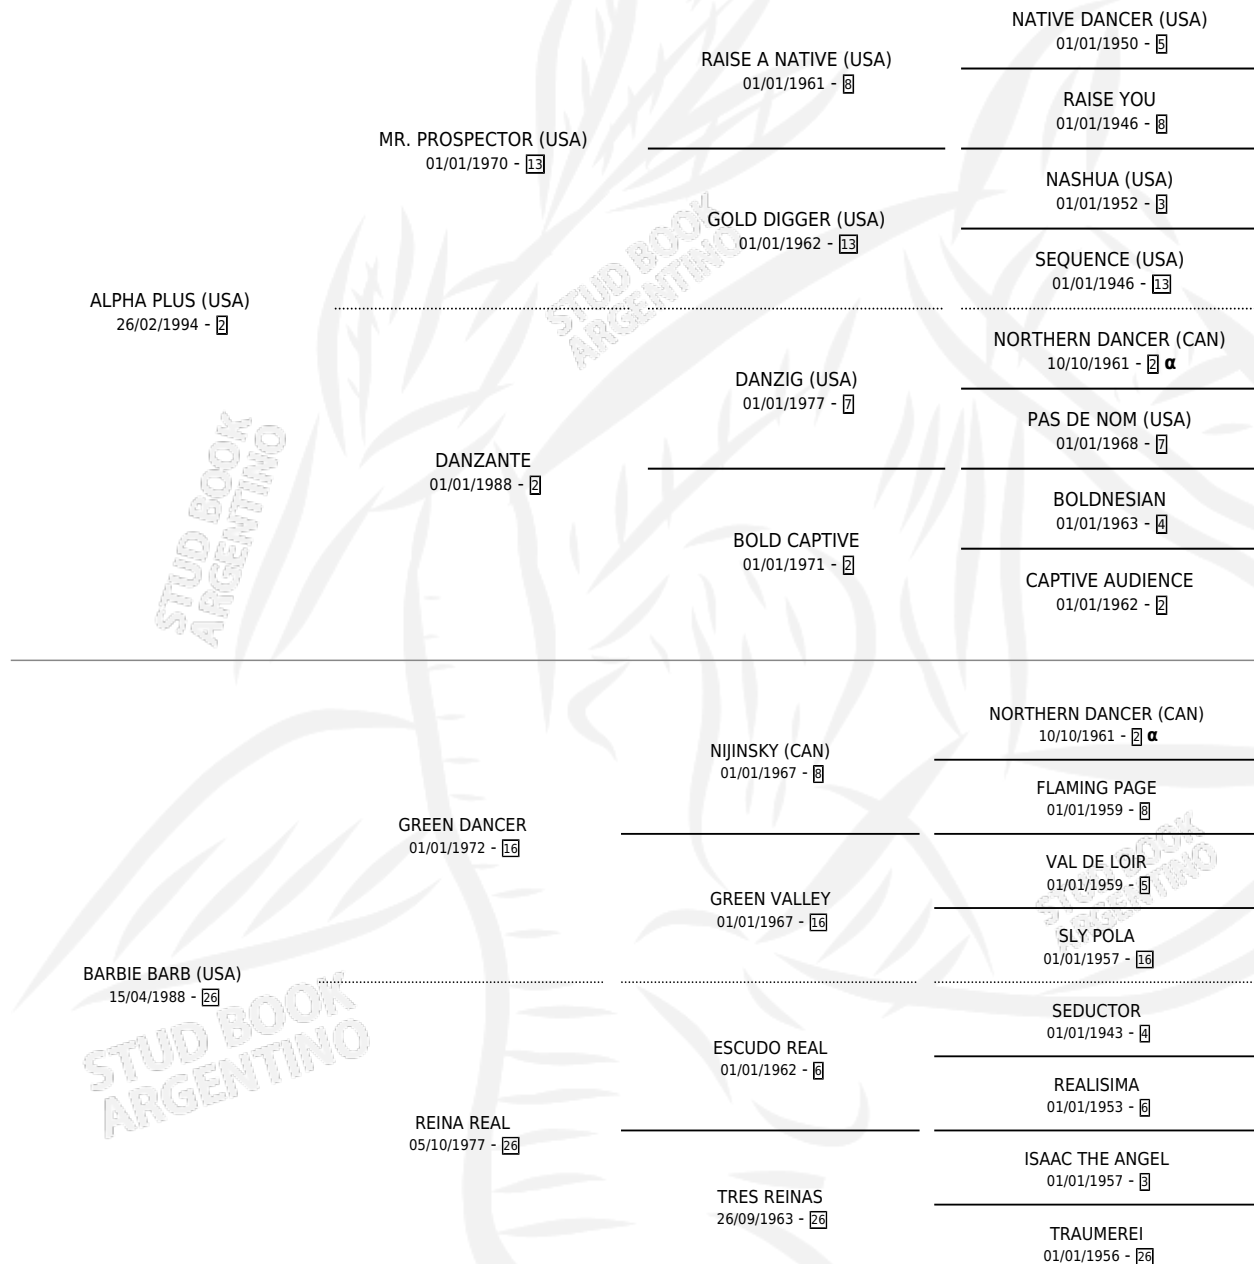

BARBIE PLUS

por ALPHA PLUS (USA) y BARBIE BARB (USA) por GREEN DANCER

Argentina · Hembra · Zaino · SP · 01/11/2001
Familia 26 · Volumen 37

ESTADO

TIPIFICACIÓN SANGUÍNEA	✓
TIPIFICACIÓN POR ADN	✓
PASAPORTE	X
IDENTIFICACIÓN POR MICROCHIP	X
REPRODUCTOR	✓

Lugar de nacimiento: Firmamento
Criador: Firmamento

~

HIJOS

	MACHOS	HEMBRAS
6 NACIERON	5	1
2 CORRIERON	2	0

SIN ACTUACIONES

PEDIGREE

INBREEDING : α

CAMPAÑA

Solo carreras oficiales de Argentina

POR EDAD

EDAD	CC	1°	2°	3°	4°	5°	NP	CLC	CLG	CLCG1	CLGG1	IMPORTE	GANANCIA / CC
3 AÑOS	1	1	0	0	0	0	0	0	0	0	0	\$9,000	\$9,000
TOTALES	1	1	0	0	0	0	0	0	0	0	0	\$9,000	\$9,000
%		100%	0.0%	0.0%	0.0%	0.0%	0.0%	0.0%	0.0%	0.0%	0.0%		