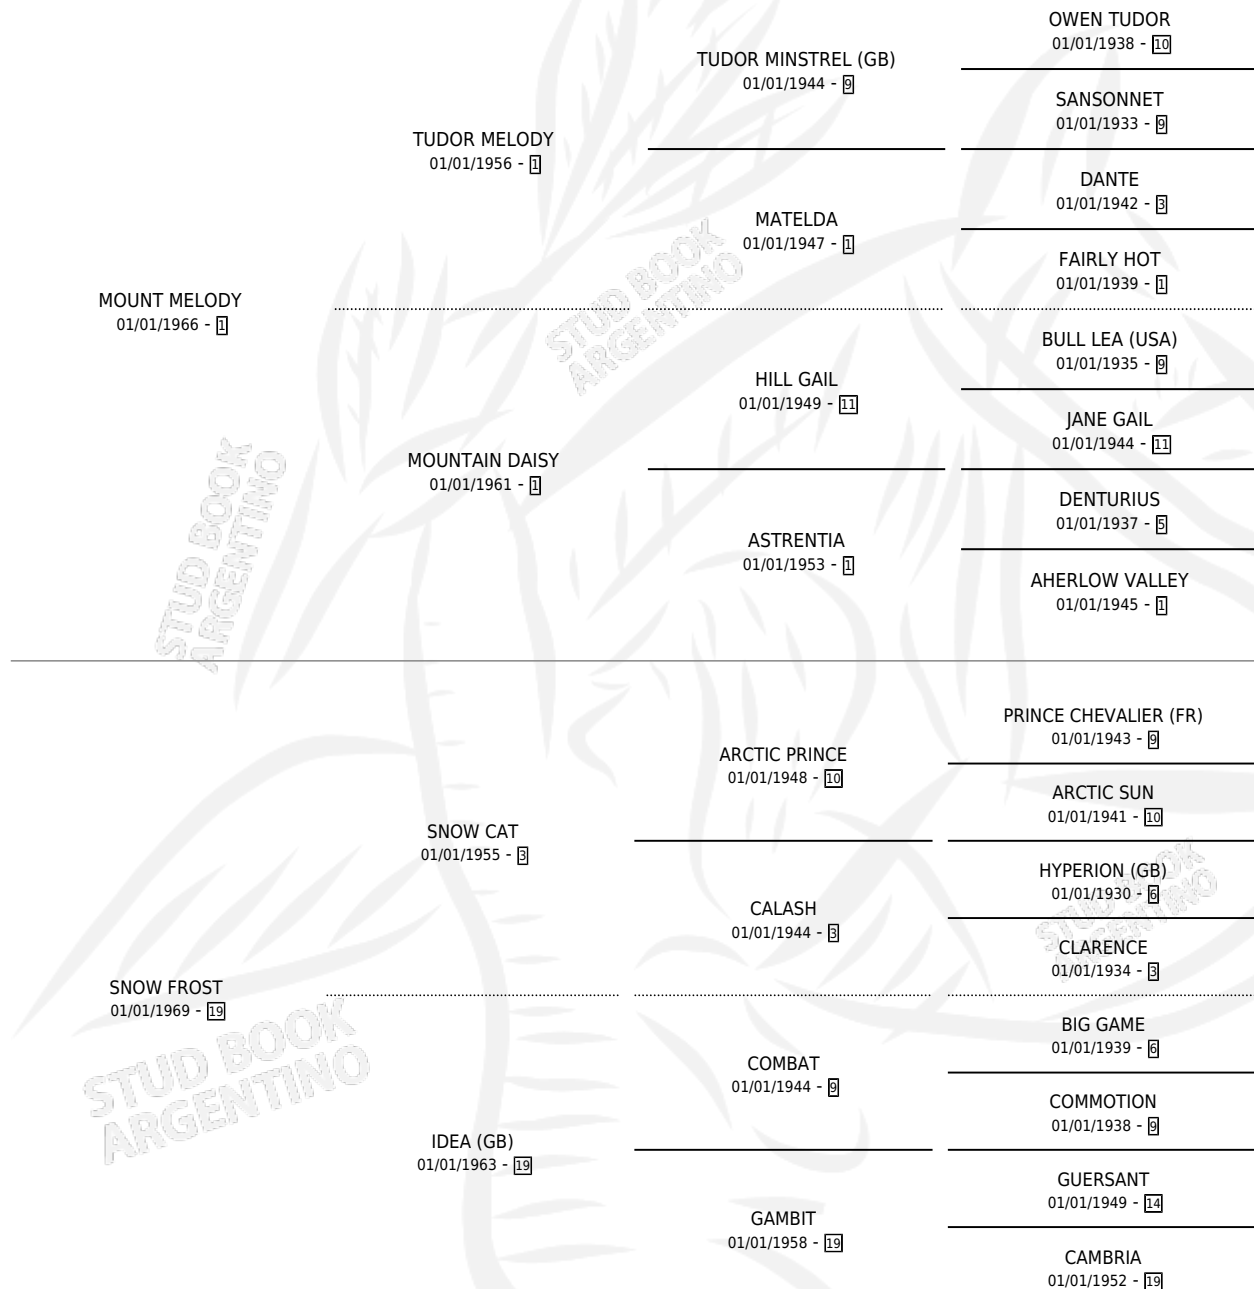

FAMOUS

por MOUNT MELODY y SNOW FROST por SNOW CAT

Argentina · Hembra · Alazan · SP · 01/01/1974
Familia 19 · Volumen 28

ESTADO

TIPIFICACIÓN SANGUÍNEA	X
TIPIFICACIÓN POR ADN	X
PASAPORTE	X
IDENTIFICACIÓN POR MICROCHIP	X
REPRODUCTOR	✓

Lugar de nacimiento: Campo particular

Criador: Sin dato

~

HIJOS

	MACHOS	HEMBRAS
4 NACIERON	3	1
4 CORRIERON	3	1
3 GANARON	2	1
0 GANADORES CL	0 GANADORES GR	0 GANADORES G1

PEDIGREE

S

mientos 3 / Efectividad 50.00%

PADRILLO	PRODUCTO	CRIADOR	1ER SERVICIO	ÚLTIMO SERVICIO
ROYAL DANDY	Ø		21/12/1988	22/12/1988
FAMOUS KING BAR	Ø		24/12/1987	26/12/1987
Datos oficiales del Stud Book Argentino EL EXTRAÑO	Ø		14/08/1986	03/10/1986
Documentado generado el 27/04/2026 EPICO studbook.org.ar	LAWYER (M A, 05/08/1986)	SIN DATO	21/08/1985	25/08/1985
EPICO	FALLO (M A, 03/09/1984)	SIN DATO		
EPICO	JUSTINO (M A, 12/08/1985)	SIN DATO		