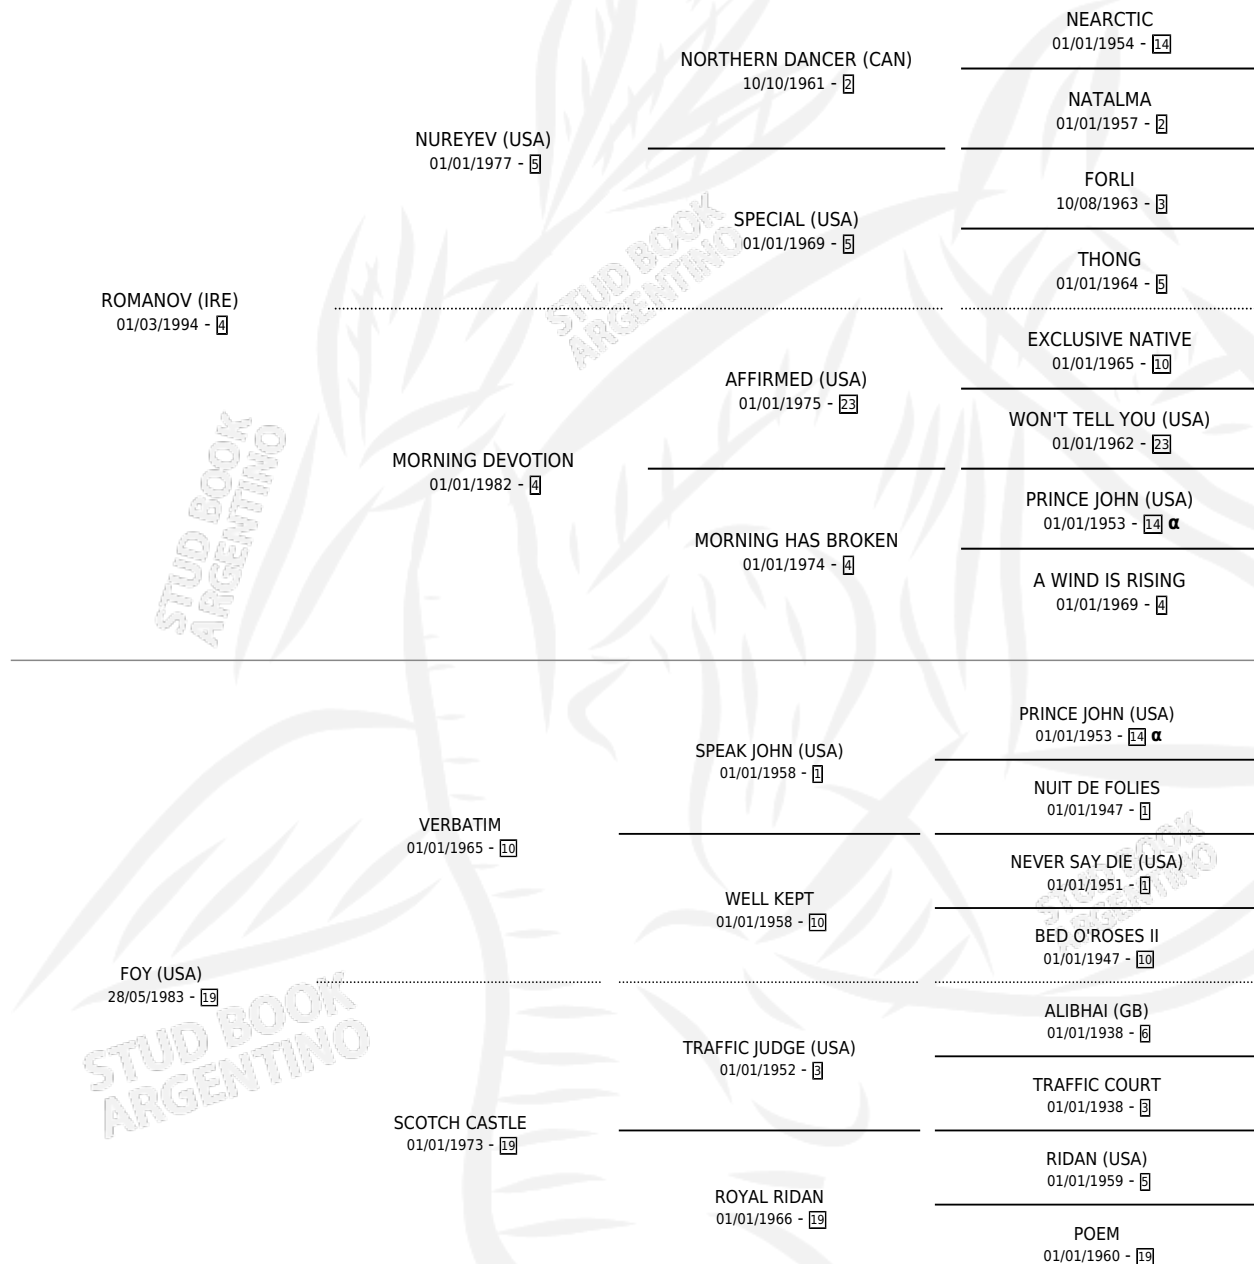

Lugar de nacimiento: Firmamento

Criador: Firmamento

~

HIJOS

	MACHOS	HEMBRAS
13 NACIERON	5	8

SIN ACTUACIONES

PEDIGREE

INBREEDING : α

CAMPAÑA

Solo carreras oficiales de Argentina

POR EDAD

EDAD	CC	1°	2°	3°	4°	5°	NP	CLC	CLG	CLCG1	CLGG1	IMPORTE	GANANCIA / CC
4 AÑOS	5	0	0	0	0	0	5	0	0	0	0	\$0	\$0
TOTALES	5	0	0	0	0	0	5	0	0	0	0	\$0	\$0
%		0.0%	0.0%	0.0%	0.0%	0.0%	100%	0.0%	0.0%	0.0%	0.0%		