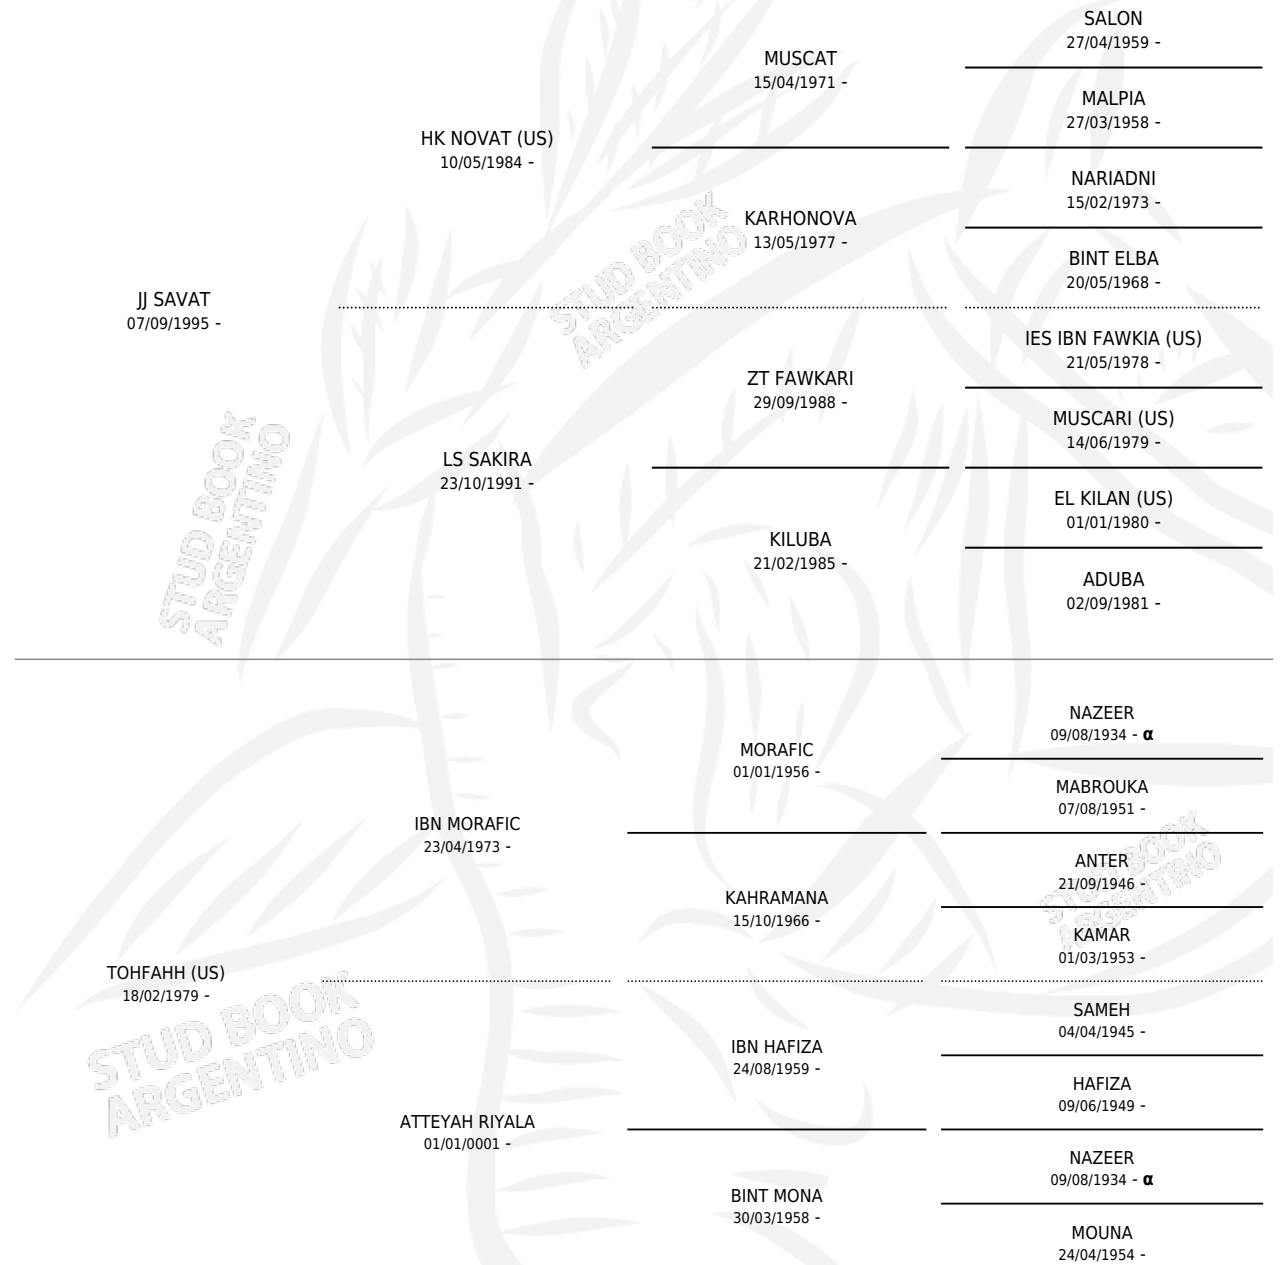

Lugar de nacimiento: El Abubo

Criador: El Abubo

~

HIJOS

	MACHOS	HEMBRAS
2 NACIERON	1	1
SIN ACTUACIONES		

PEDIGREE

INBREEDING : α

S