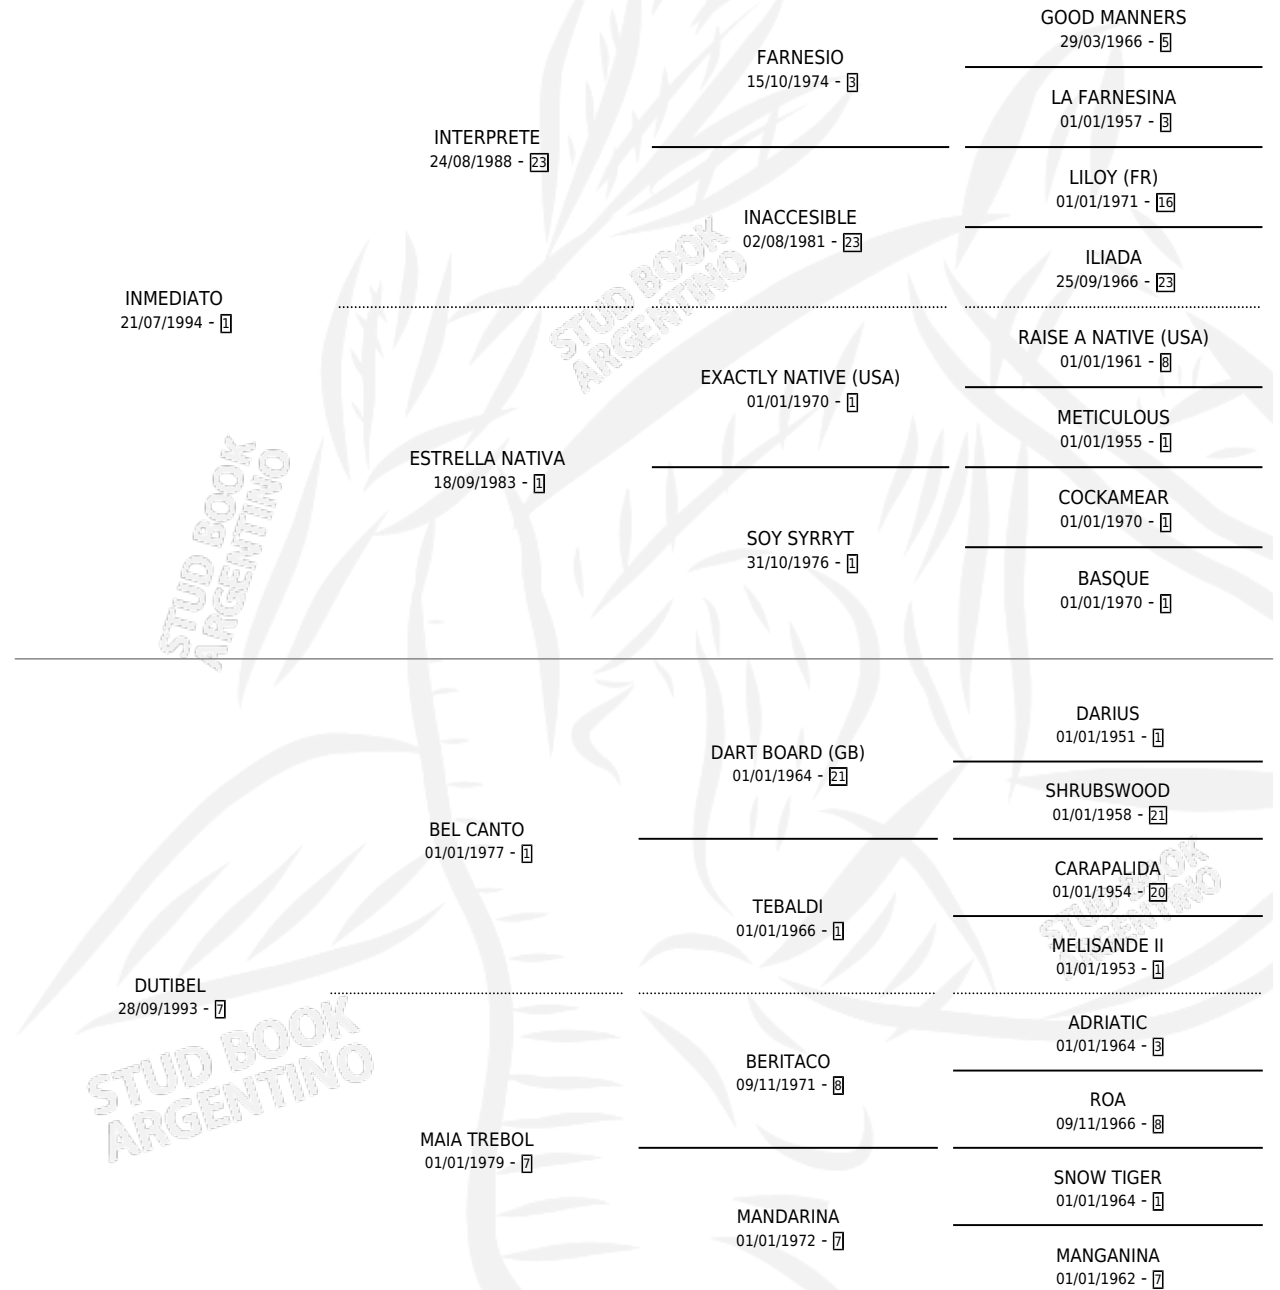

INMTIBEL

por INMEDIATO y DUTIBEL por BEL CANTO

Argentina · Macho · Alazan · SP · 27/10/2001
Familia 7-a · Volumen 37

ESTADO

TIPIFICACIÓN SANGUÍNEA	X
TIPIFICACIÓN POR ADN	X
PASAPORTE	X
IDENTIFICACIÓN POR MICROCHIP	X
REPRODUCTOR	X

Lugar de nacimiento: Rog

Criador: Sin dato

PEDIGREE

INMTIBEL

Datos oficiales del Stud Book Argentino

Documento generado el 02/05/2026

studbook.org.ar