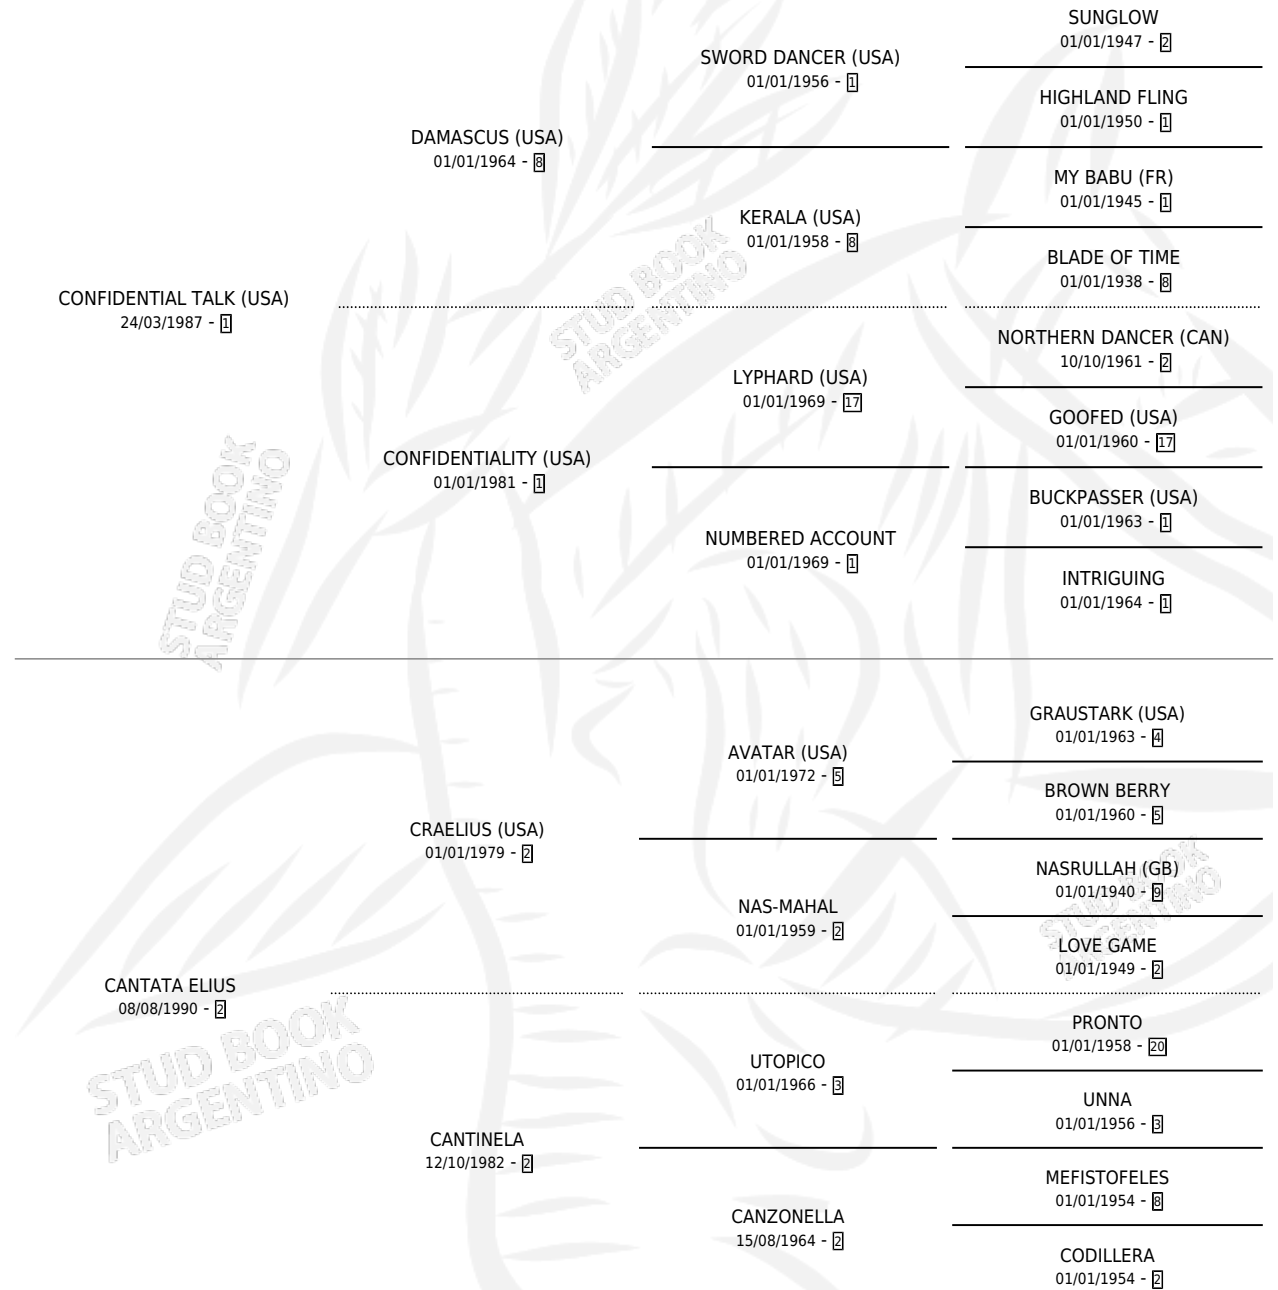

CANTATA TALK

por CONFIDENTIAL TALK (USA) y CANTATA ELIUS por
CRAELIUS (USA)

Argentina · Hembra · Alazan · SP · 06/10/2001
Familia 2-n · Volumen 37

ESTADO

TIPIFICACIÓN SANGUÍNEA	✓
TIPIFICACIÓN POR ADN	✓
PASAPORTE	X
IDENTIFICACIÓN POR MICROCHIP	X
REPRODUCTOR	✓

Lugar de nacimiento: La Numancia
Criador: Kustich Fernando Antonio

~

HIJOS

	MACHOS	HEMBRAS
8 NACIERON	6	2
5 CORRIERON	3	2
1 GANARON	1	0
0 GANADORES CL	0 GANADORES GR	0 GANADORES G1

PEDIGREE

CAMPAÑA

Solo carreras oficiales de Argentina