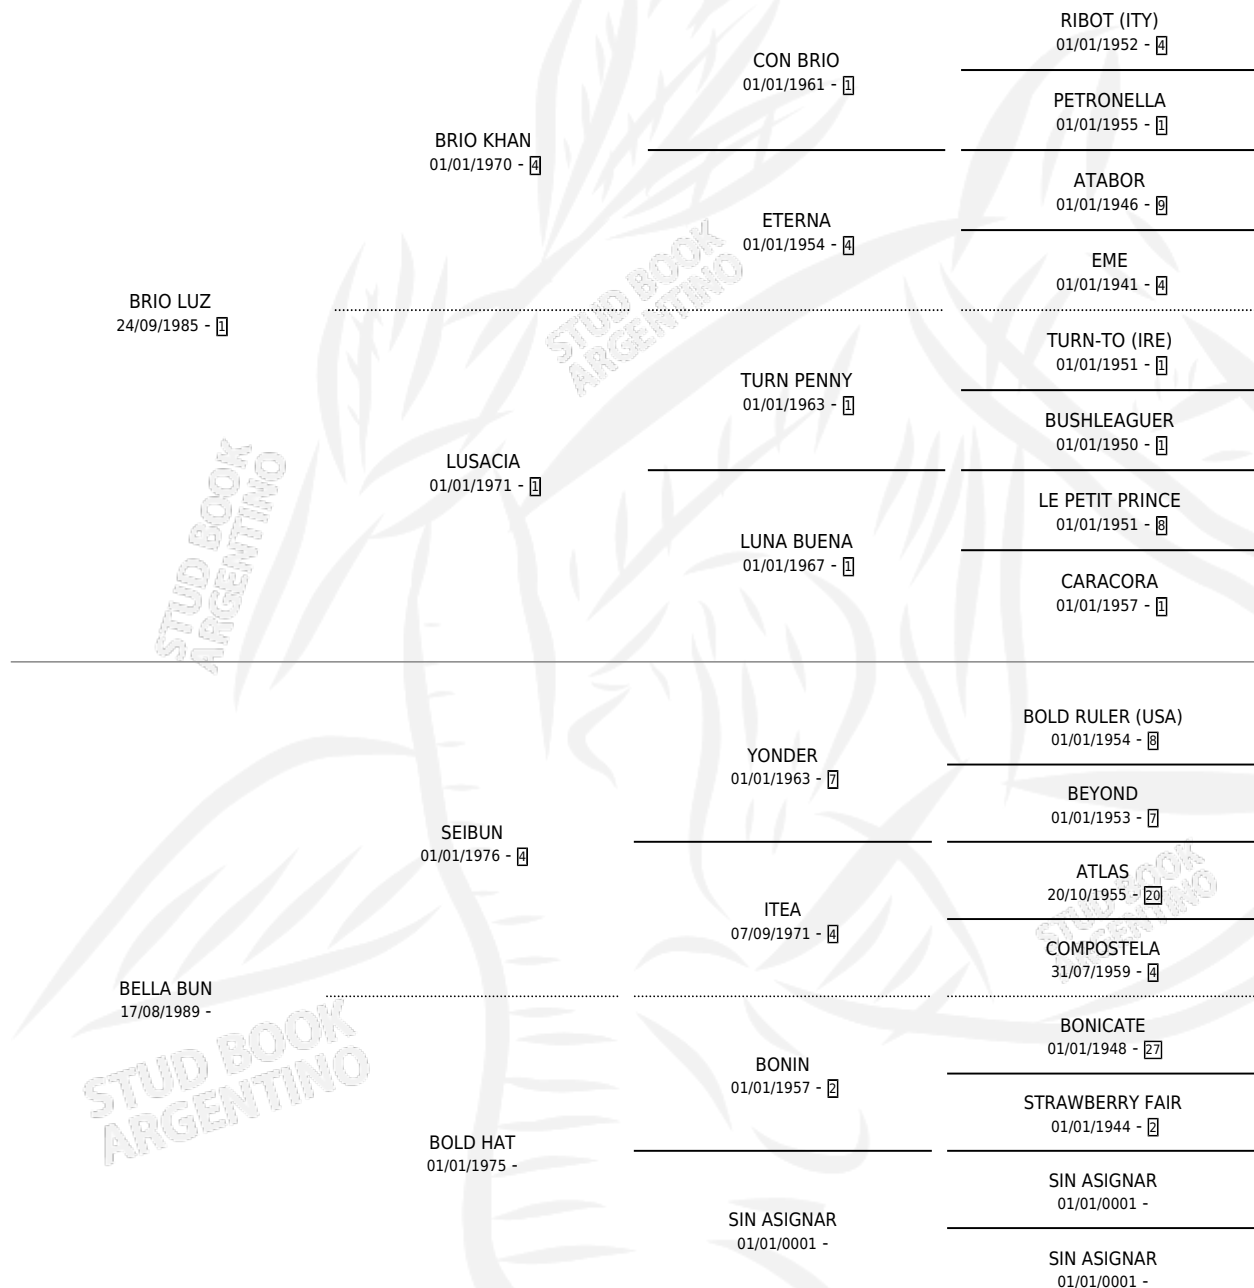

ROSA LUZ

por BRIO LUZ y BELLA BUN por SEIBUN

Argentina · Hembra · Alazan · SP · 20/11/2001
Familia · Volumen 37

ESTADO

TIPIFICACIÓN SANGUÍNEA	X
TIPIFICACIÓN POR ADN	X
PASAPORTE	X
IDENTIFICACIÓN POR MICROCHIP	X
REPRODUCTOR	X

Lugar de nacimiento: Jose Javier

Criador: Sin dato

PEDIGREE

ROSA LUZ

Datos oficiales del Stud Book Argentino

Documento generado el 02/05/2026

studbook.org.ar