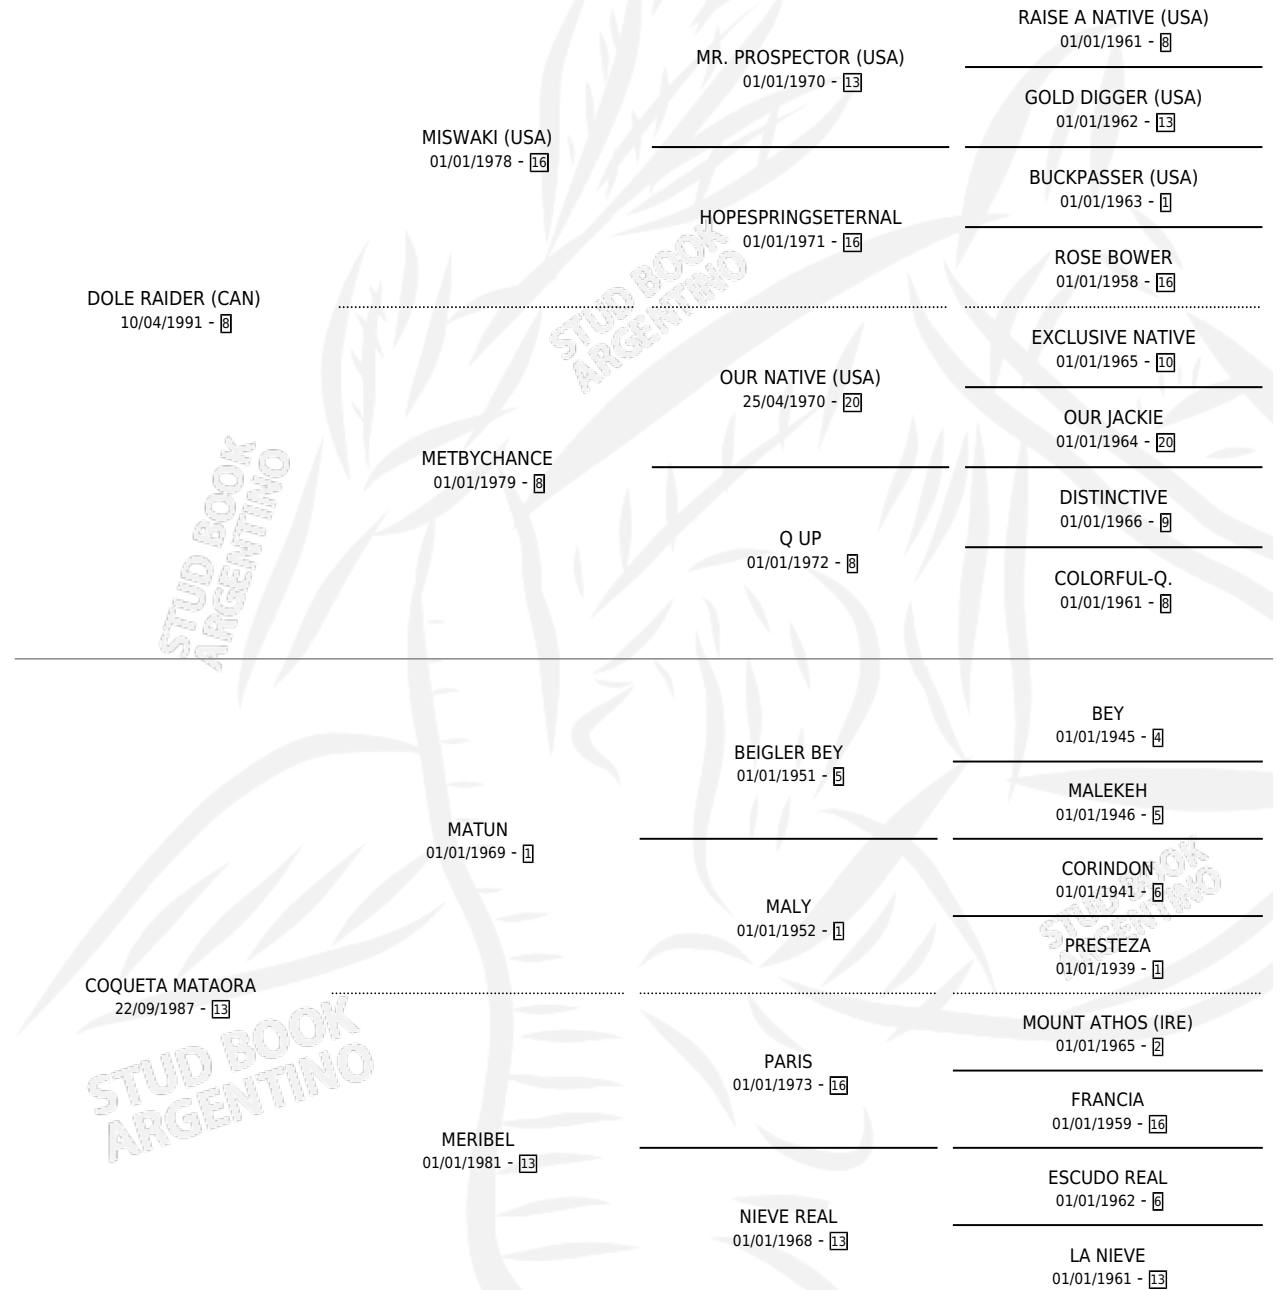

MOON RAIDER

por DOLE RAIDER (CAN) y COQUETA MATAORA por MATUN

Argentina · Macho · Zaino · SP · 05/12/2001
Familia 13-b · Volumen 37

ESTADO

TIPIFICACIÓN SANGUÍNEA	✓
TIPIFICACIÓN POR ADN	✓
PASAPORTE	X
IDENTIFICACIÓN POR MICROCHIP	X
REPRODUCTOR	X

Lugar de nacimiento: Pacífica
Criador: Sin dato

PEDIGREE

CAMPAÑA

Solo carreras oficiales de Argentina

POR EDAD

EDAD	CC	1°	2°	3°	4°	5°	NP	CLC	CLG	CLCG1	CLGG1	IMPORTE	GANANCIA / CC
3 AÑOS	1	0	0	0	0	0	1	0	0	0	0	\$0	\$0
4 AÑOS	10	0	0	3	0	0	7	0	0	0	0	\$2,975	\$298
5 AÑOS	7	2	1	1	1	1	1	0	0	0	0	\$28,450	\$4,064
6 AÑOS	12	0	1	2	1	3	5	0	0	0	0	\$13,200	\$1,100
9 AÑOS	3	0	0	0	0	0	3	0	0	0	0	\$0	\$0
TOTALES	33	2	2	6	2	4	17	0	0	0	0	\$44,625	\$1,352
%		6.1%	6.1%	18.2%	6.1%	12.1%	51.5%	0.0%	0.0%	0.0%	0.0%		

Ganador de 2 carreras en San Isidro - \$44,625, a los 5 años.

POR DISTANCIA

HIPODROMO	CC	1°	2°	3°	4°	5°	NP	CLC	CLG	CLCG1	CLGG1	IMPORTE
LA PLATA	3	0	0	0	0	0	3	0	0	0	0	\$0
1300 MTS	2	0	0	0	0	0	2	0	0	0	0	\$0
1000 MTS	1	0	0	0	0	0	1	0	0	0	0	\$0
SAN ISIDRO	23	2	2	4	2	4	9	0	0	0	0	\$42,850
1400 MTS	11	1	0	1	1	3	5	0	0	0	0	\$14,025
1600 MTS	8	1	2	1	0	1	3	0	0	0	0	\$25,075
1200 MTS	4	0	0	2	1	0	1	0	0	0	0	\$3,750
PALERMO	7	0	0	2	0	0	5	0	0	0	0	\$1,775
1600 MTS	1	0	0	0	0	0	1	0	0	0	0	\$0
1800 MTS	1	0	0	0	0	0	1	0	0	0	0	\$0
1400 MTS	3	0	0	0	0	0	3	0	0	0	0	\$0
1200 MTS	2	0	0	2	0	0	0	0	0	0	0	\$1,775