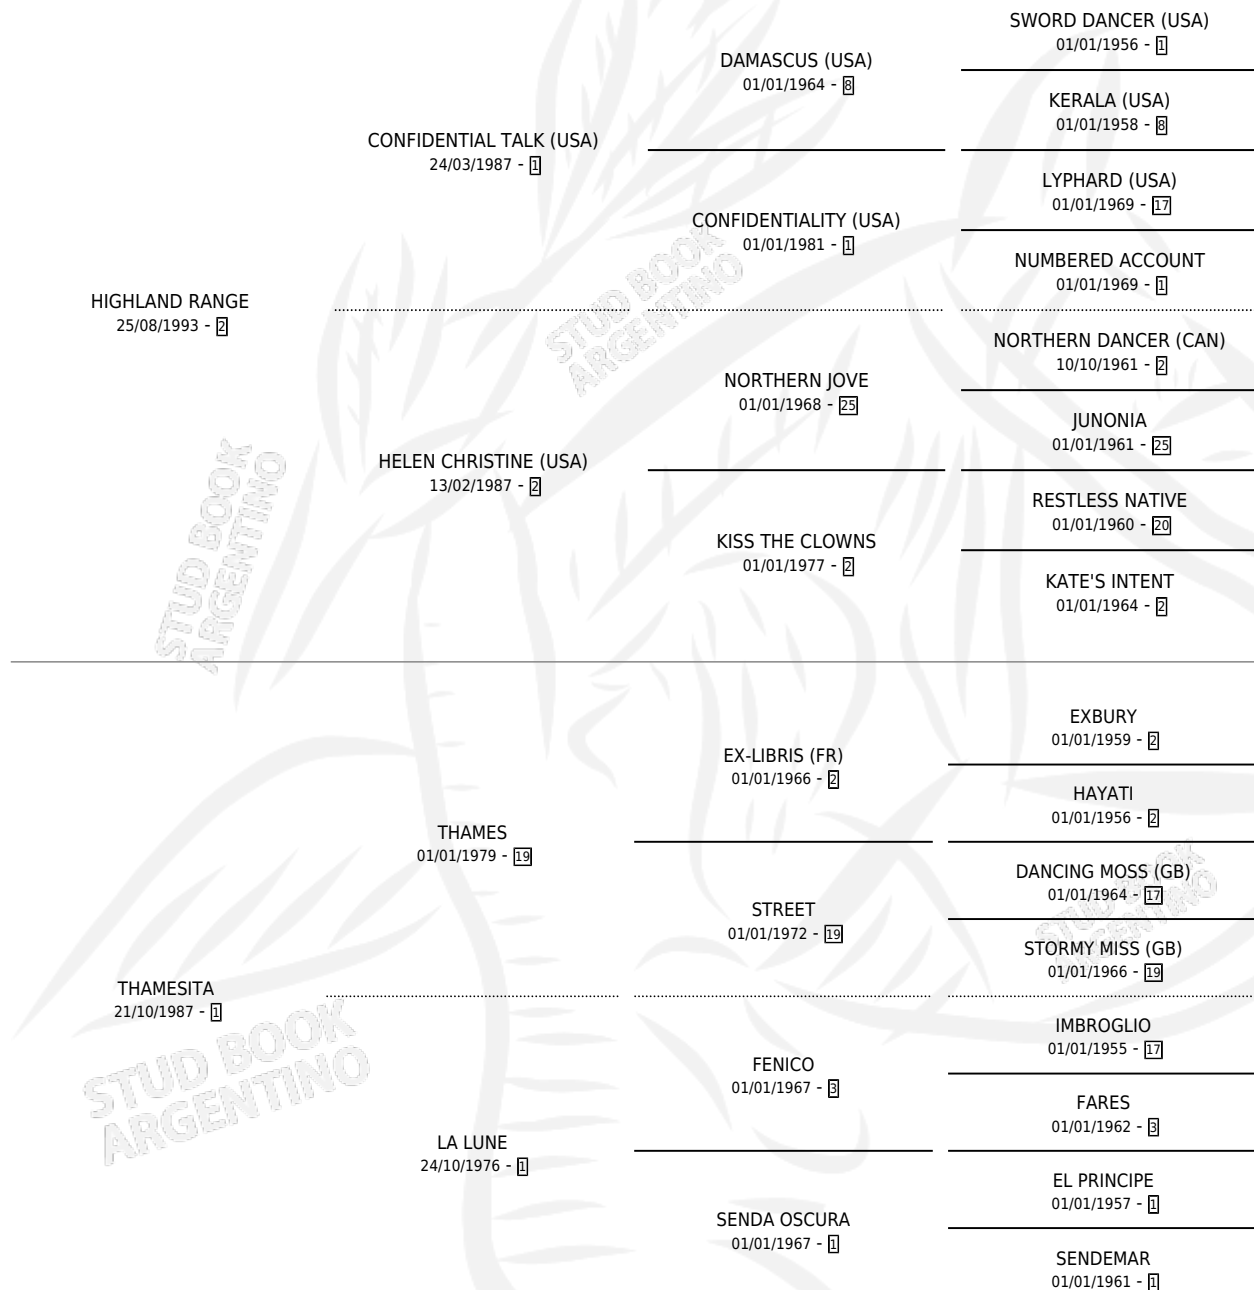

THAMY RANGE

por **HIGHLAND RANGE** y **THAMESITA** por **THAMES**

Argentina · Hembra · Alazan · SP · 13/11/2001
Familia 1-o · Volumen 37

ESTADO

TIPIFICACIÓN SANGUÍNEA	✓
TIPIFICACIÓN POR ADN	✓
PASAPORTE	X
IDENTIFICACIÓN POR MICROCHIP	X
REPRODUCTOR	✓

Lugar de nacimiento: Jus

Criador: Sin dato

~

HIJOS

	MACHOS	HEMBRAS
2 NACIERON	1	1
1 CORRIERON	0	1

SIN ACTUACIONES

PEDIGREE