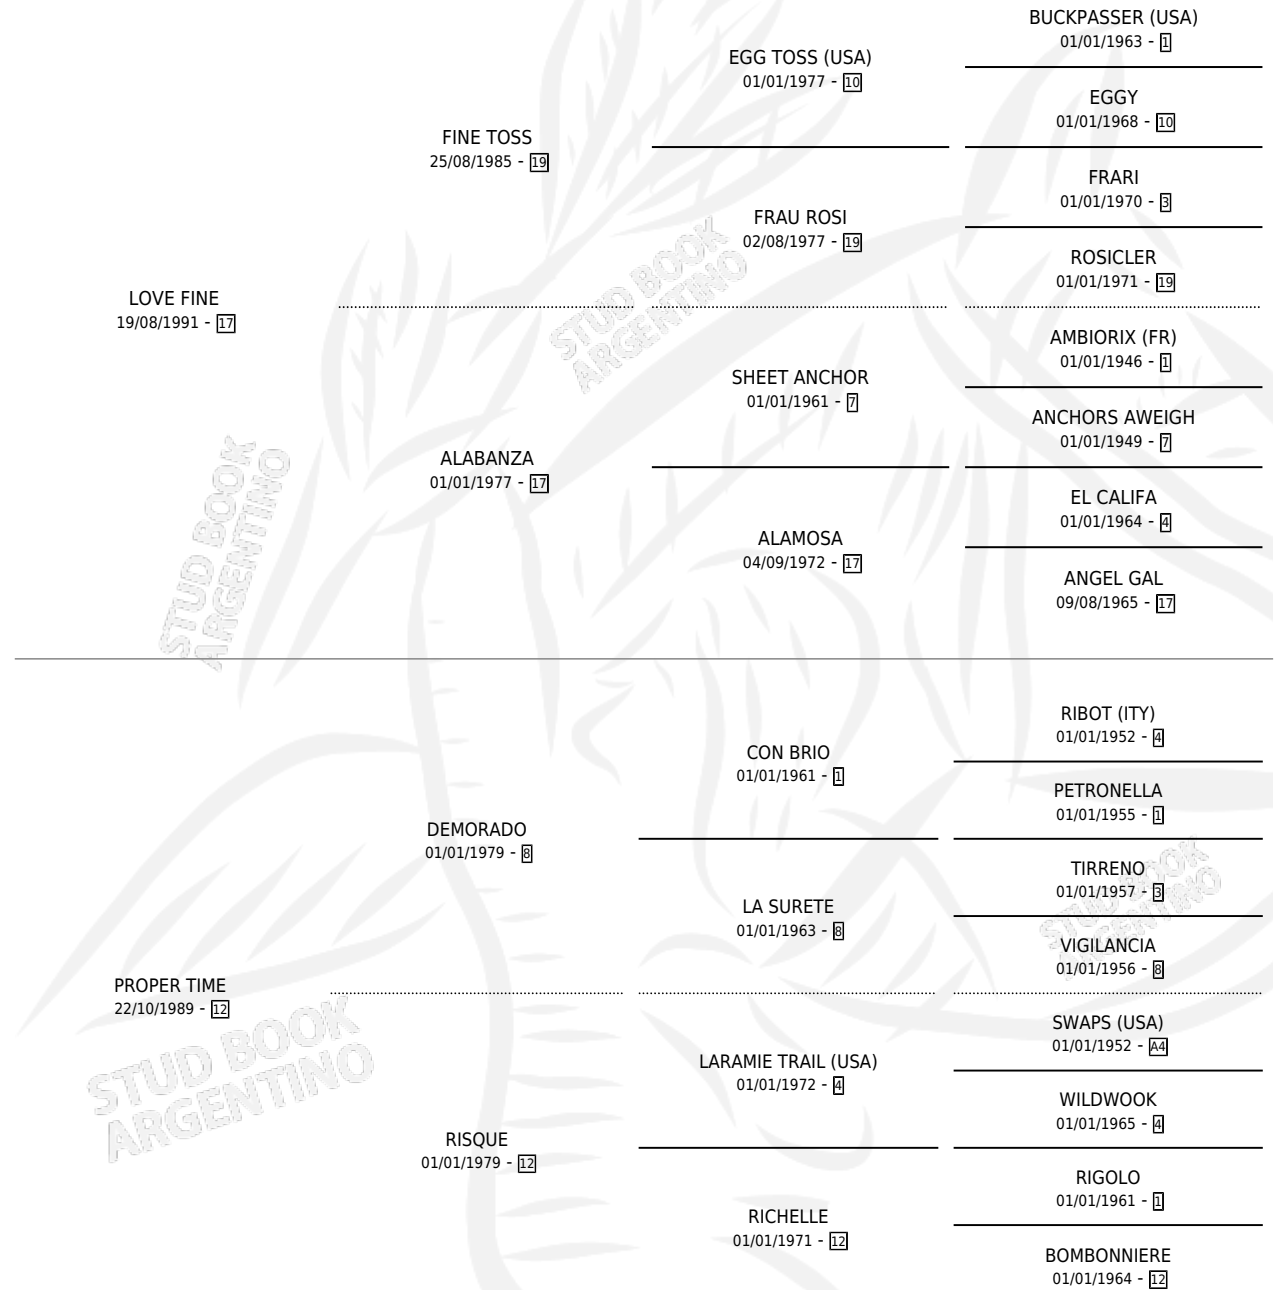

MELISA ANDREA

por LOVE FINE y PROPER TIME por DEMORADO

Argentina · Hembra · Alazan · SP · 22/10/2001
Familia 12 · Volumen 37

ESTADO

TIPIFICACIÓN SANGUÍNEA	X
TIPIFICACIÓN POR ADN	X
PASAPORTE	X
IDENTIFICACIÓN POR MICROCHIP	X
REPRODUCTOR	X

Lugar de nacimiento: Campo particular

Criador: Palacio Miguel A

PEDIGREE

MELISA ANDREA

Datos oficiales del Stud Book Argentino

Documento generado el 12/05/2026

studbook.org.ar